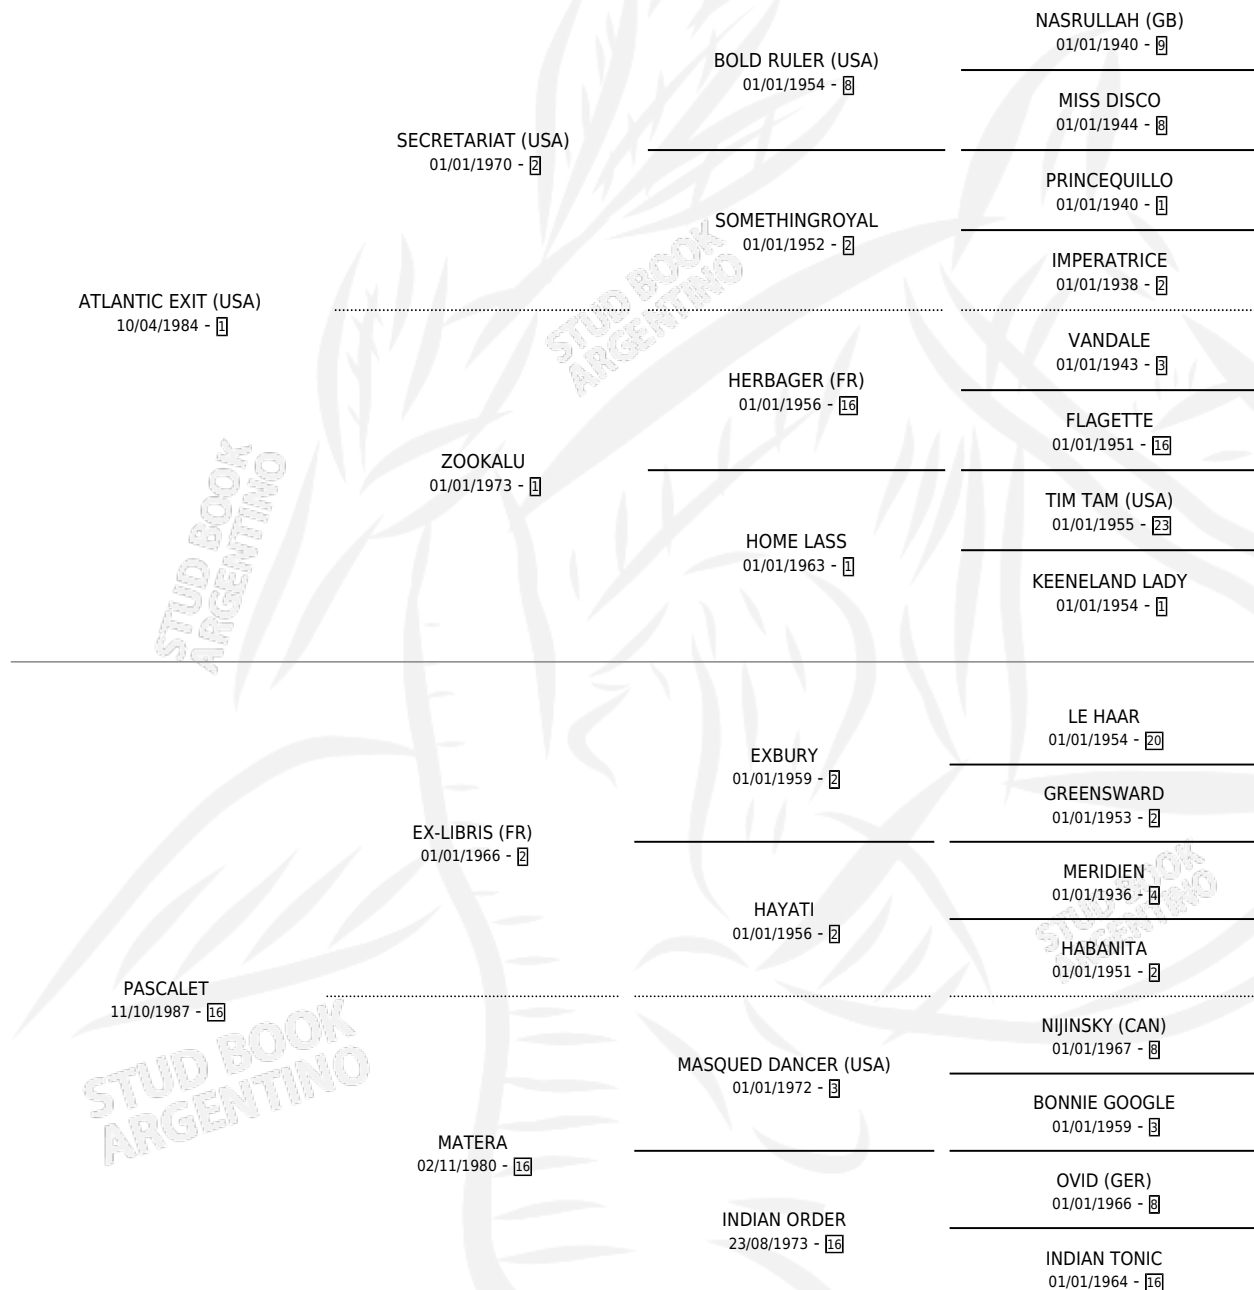

ABABA

por ATLANTIC EXIT (USA) y PASCALET por EX-LIBRIS (FR)

Argentina · Hembra · Zaino · SP · 31/10/1992
Familia 16-c · Volumen 34

ESTADO

| | |
|------------------------------|---|
| TIPIFICACIÓN SANGUÍNEA | X |
| TIPIFICACIÓN POR ADN | X |
| PASAPORTE | X |
| IDENTIFICACIÓN POR MICROCHIP | X |
| REPRODUCTOR | X |

Lugar de nacimiento: Providencia
Criador: Sin dato

PEDIGREE

ABABA

Datos oficiales del Stud Book Argentino

Documento generado el 28/04/2026

studbook.org.ar