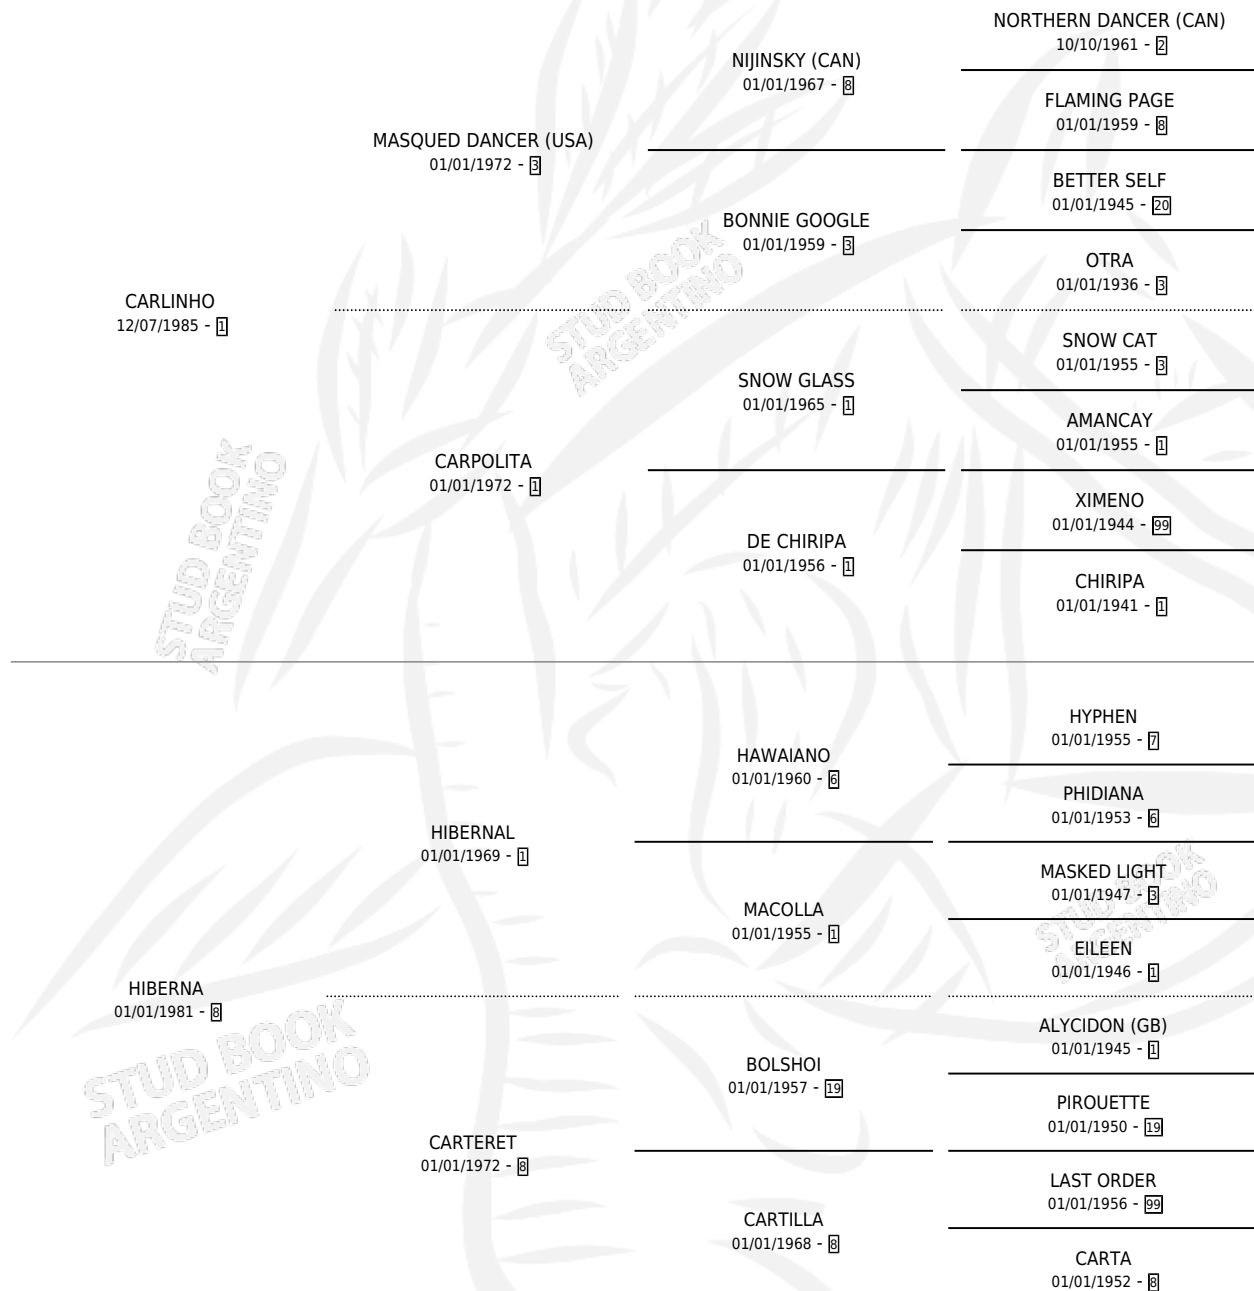

CASQUILLO

por **CARLINHO** y **HIBERNA** por **HIBERNAL**

Argentina · Macho · Zaino · SP · 07/11/1992
Familia 8 · Volumen 34

ESTADO

TIPIFICACIÓN SANGUÍNEA	X
TIPIFICACIÓN POR ADN	X
PASAPORTE	X
IDENTIFICACIÓN POR MICROCHIP	X
REPRODUCTOR	X

Lugar de nacimiento: Providencia

Criador: Sin dato

PEDIGREE

CASQUILLO

Datos oficiales del Stud Book Argentino

Documento generado el 05/05/2026

studbook.org.ar