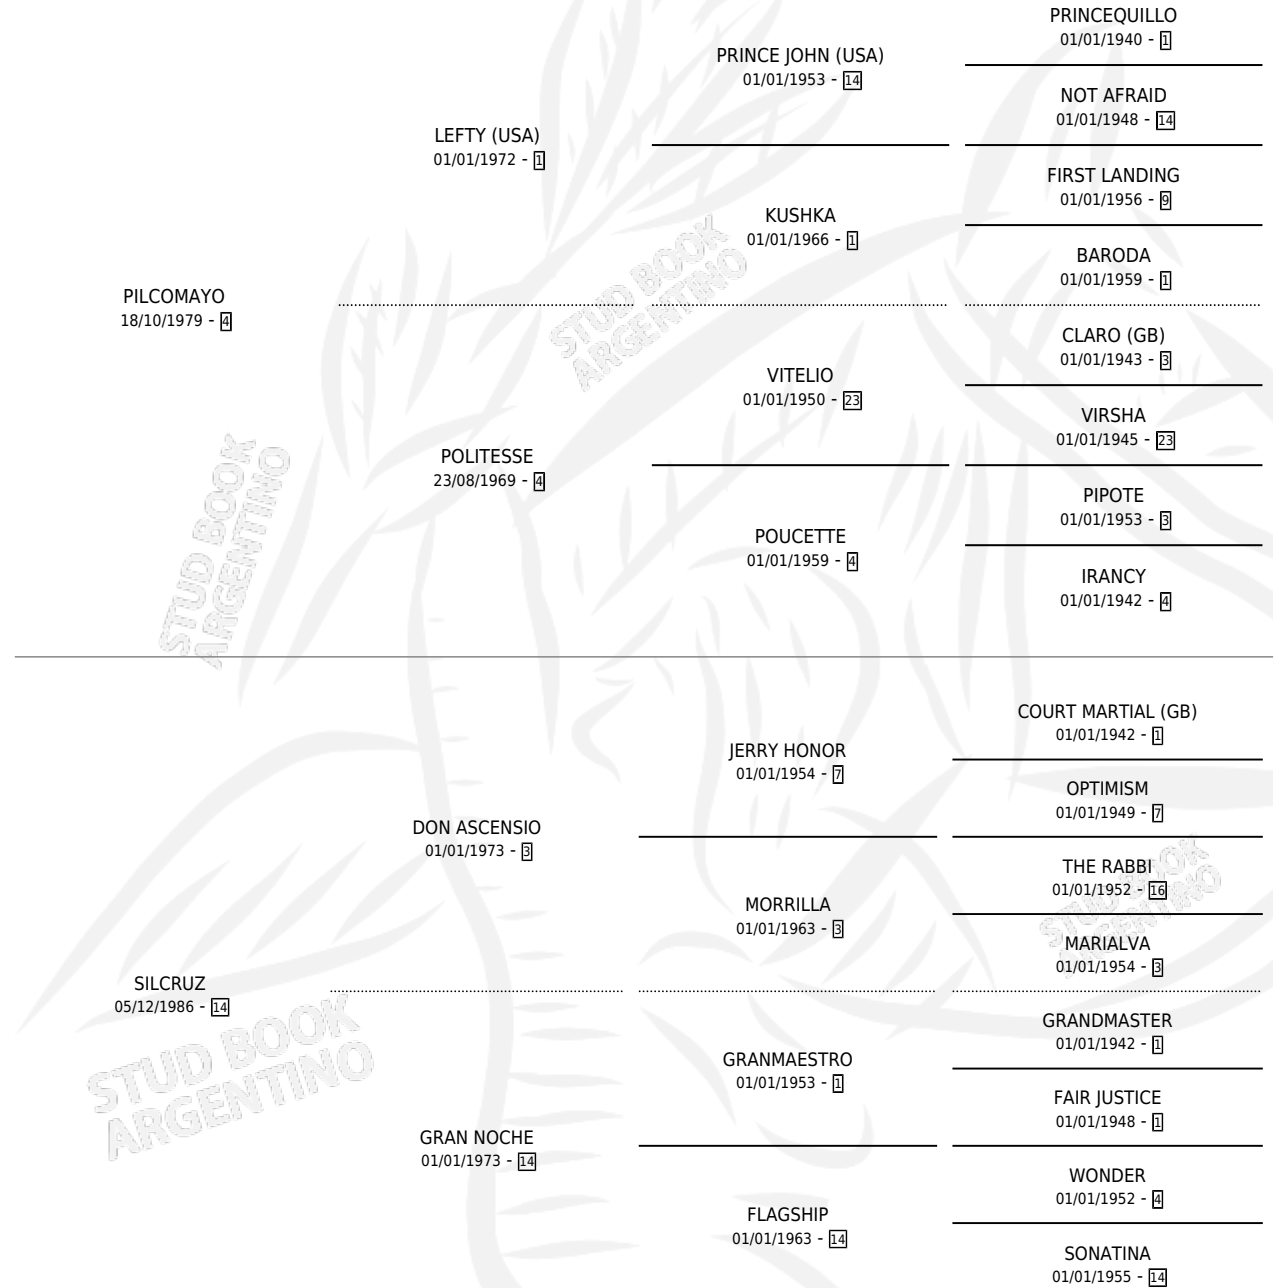

SIL TAMAYO

por PILCOMAYO y SILCRUZ por DON ASCENSIO

Argentina · Macho · Tordillo · SP · 18/11/1992
Familia 14 · Volumen 34

ESTADO

TIPIFICACIÓN SANGUÍNEA	X
TIPIFICACIÓN POR ADN	X
PASAPORTE	X
IDENTIFICACIÓN POR MICROCHIP	X
REPRODUCTOR	X

Lugar de nacimiento: Silvicruz

Criador: Sin dato

PEDIGREE

SIL TAMAYO

Datos oficiales del Stud Book Argentino

Documento generado el 10/05/2026

studbook.org.ar