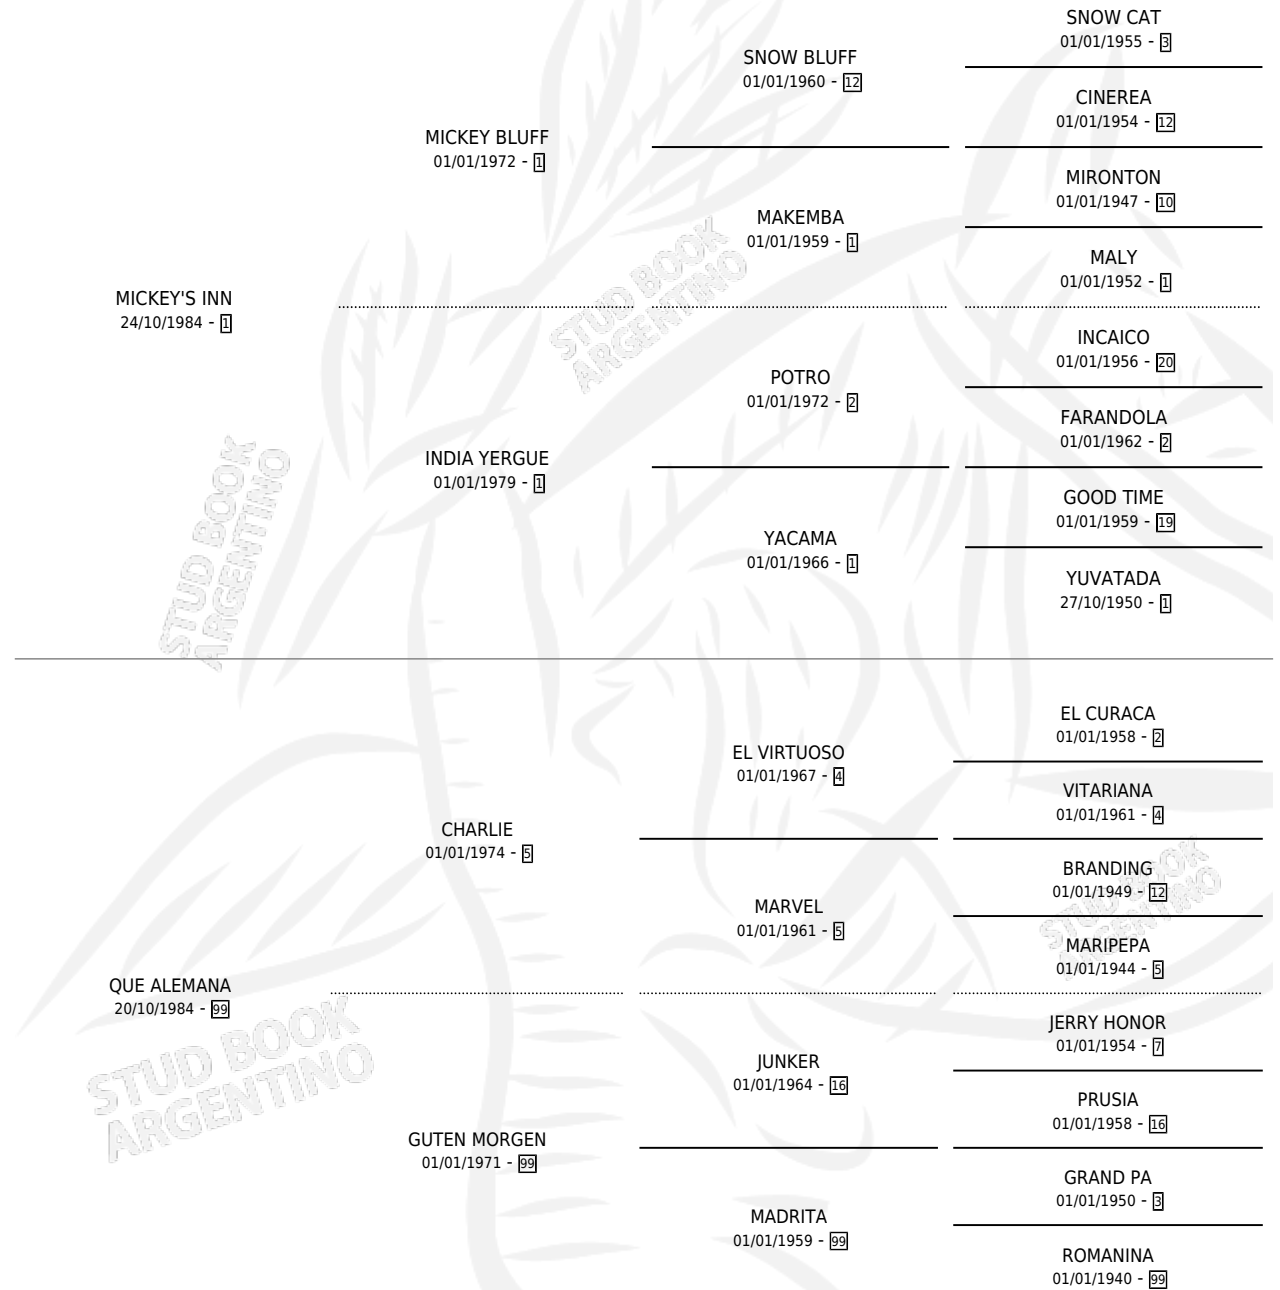

ESTILETE INN

por MICKEY'S INN y QUE ALEMANA por CHARLIE

Argentina · Macho · Alazan · SP · 26/09/1992
Familia 99 · Volumen 34

ESTADO

TIPIFICACIÓN SANGUÍNEA	X
TIPIFICACIÓN POR ADN	X
PASAPORTE	X
IDENTIFICACIÓN POR MICROCHIP	X
REPRODUCTOR	X

Lugar de nacimiento: Maria Luisa
Criador: Hongay Horacio Hector

PEDIGREE

CAMPAÑA

Solo carreras oficiales de Argentina

POR EDAD

EDAD	CC	1°	2°	3°	4°	5°	NP	CLC	CLG	CLCG1	CLGG1	IMPORTE	GANANCIA / CC
2 AÑOS	2	0	0	0	0	0	2	0	0	0	0	\$0	\$0
3 AÑOS	2	0	0	0	0	0	2	0	0	0	0	\$0	\$0
4 AÑOS	1	0	0	0	0	0	1	0	0	0	0	\$0	\$0
TOTALES	5	0	0	0	0	0	5	0	0	0	0	\$0	\$0
%		0.0%	0.0%	0.0%	0.0%	0.0%	100%	0.0%	0.0%	0.0%	0.0%		