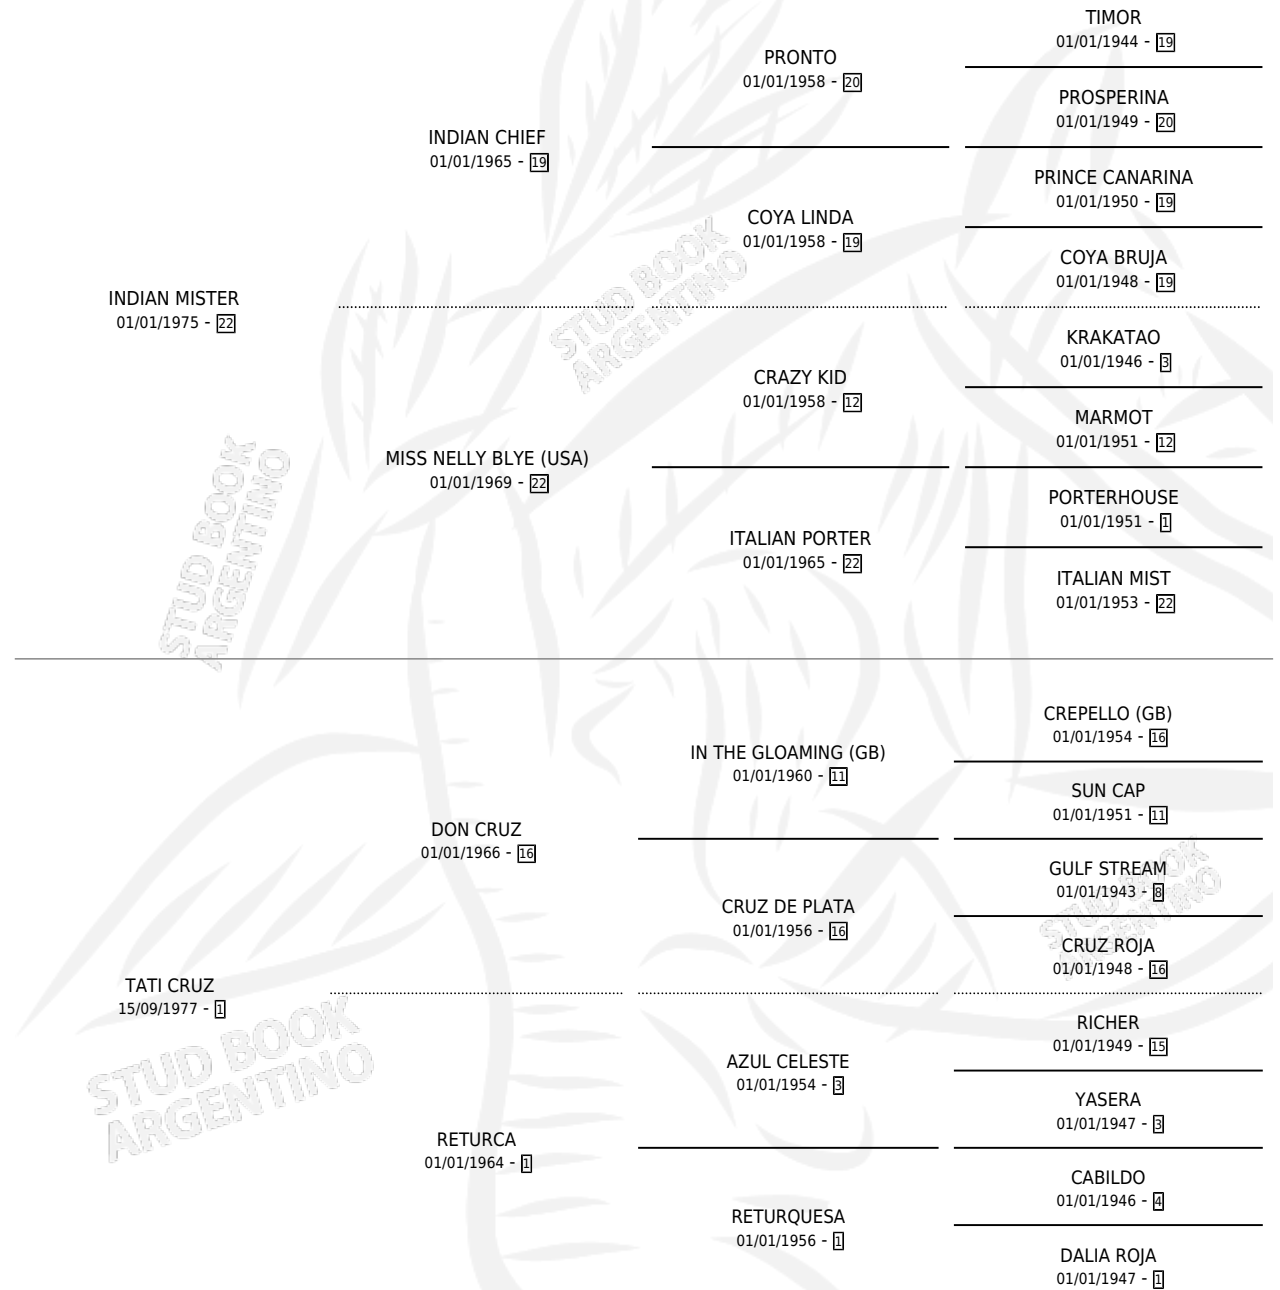

INDIA TATI

por INDIAN MISTER y TATI CRUZ por DON CRUZ

Argentina · Hembra · Alazan · SP · 16/11/1992
Familia 1 · Volumen 34

ESTADO

TIPIFICACIÓN SANGUÍNEA	X
TIPIFICACIÓN POR ADN	X
PASAPORTE	X
IDENTIFICACIÓN POR MICROCHIP	X
REPRODUCTOR	X

Lugar de nacimiento: Marisabel

Criador: Sin dato

PEDIGREE

INDIA TATI

Datos oficiales del Stud Book Argentino

Documento generado el 09/05/2026

studbook.org.ar