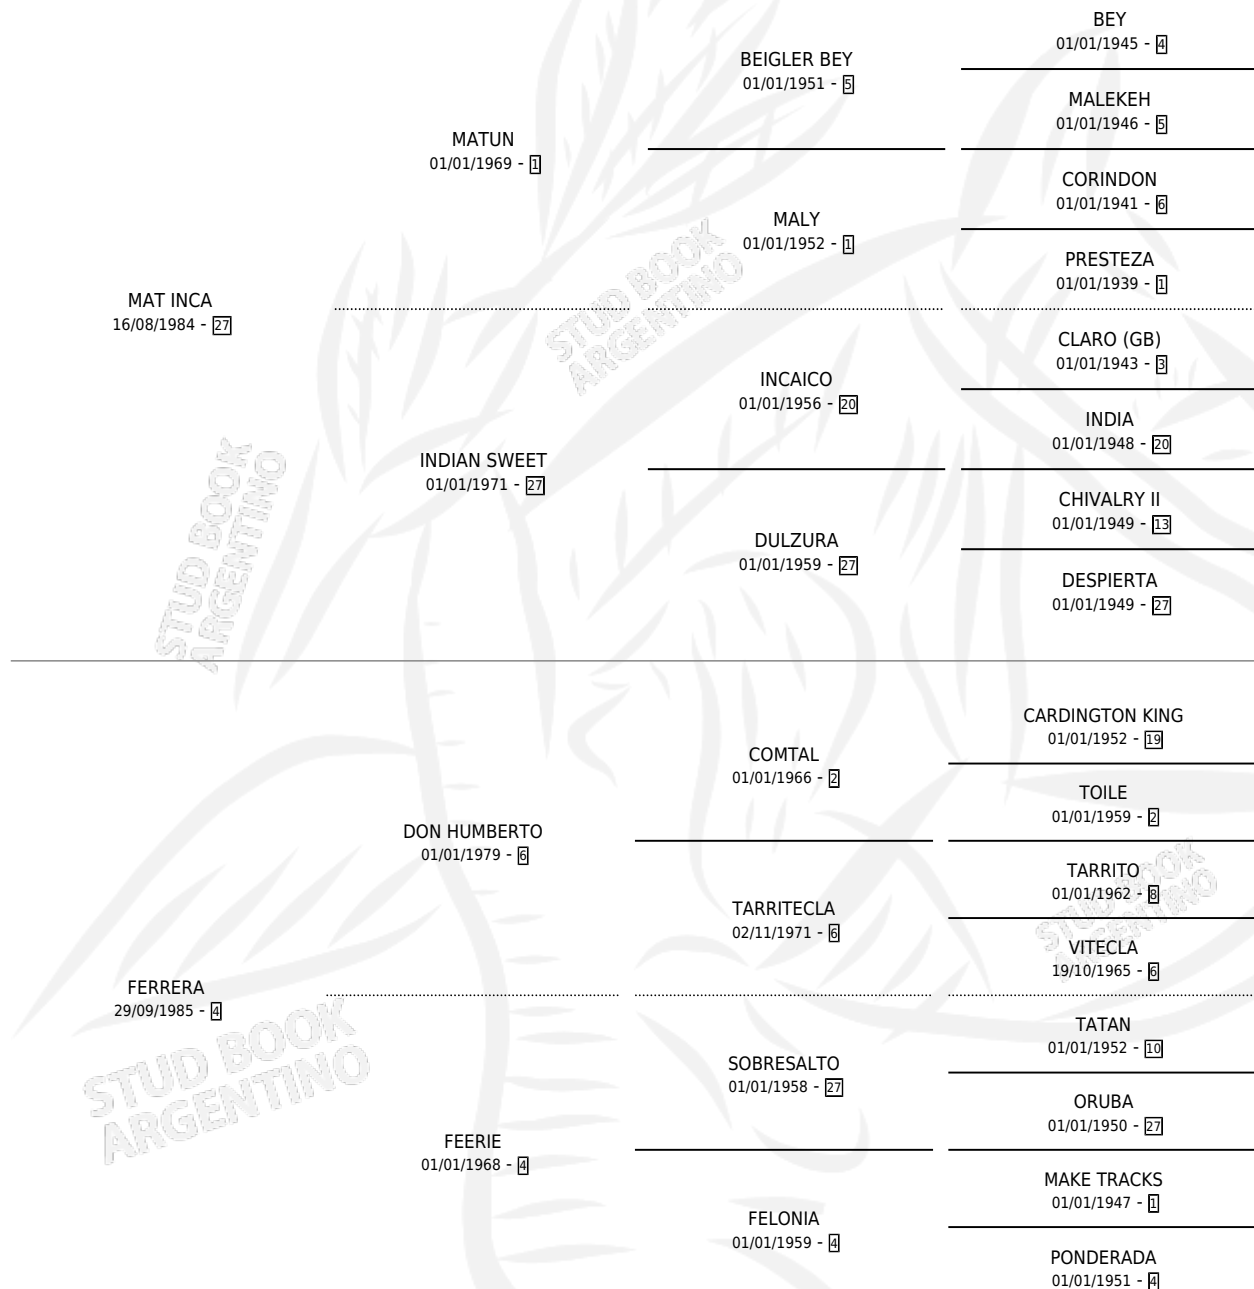

MAT FIERRO

por MAT INCA y FERRERA por DON HUMBERTO

Argentina · Macho · Zaino · SP · 15/11/1992
Familia 4-b · Volumen 34

ESTADO

TIPIFICACIÓN SANGUÍNEA	X
TIPIFICACIÓN POR ADN	X
PASAPORTE	X
IDENTIFICACIÓN POR MICROCHIP	X
REPRODUCTOR	X

Lugar de nacimiento: Marisabel

Criador: Sin dato

PEDIGREE

CAMPAÑA

Solo carreras oficiales de Argentina

POR EDAD

EDAD	CC	1°	2°	3°	4°	5°	NP	CLC	CLG	CLCG1	CLGG1	IMPORTE	GANANCIA / CC
4 AÑOS	3	0	0	0	0	0	3	0	0	0	0	\$0	\$0
5 AÑOS	1	0	0	0	0	0	1	0	0	0	0	\$0	\$0
TOTALES	4	0	0	0	0	0	4	0	0	0	0	\$0	\$0
%		0.0%	0.0%	0.0%	0.0%	0.0%	100%	0.0%	0.0%	0.0%	0.0%		

No placés en La Plata y Palermo en 4 carreras disputadas.

POR DISTANCIA

HIPODROMO	CC	1°	2°	3°	4°	5°	NP	CLC	CLG	CLCG1	CLGG1	IMPORTE
LA PLATA	3	0	0	0	0	0	3	0	0	0	0	\$0
1000 MTS	1	0	0	0	0	0	1	0	0	0	0	\$0
1200 MTS	2	0	0	0	0	0	2	0	0	0	0	\$0
PALERMO	1	0	0	0	0	0	1	0	0	0	0	\$0
1000 MTS	1	0	0	0	0	0	1	0	0	0	0	\$0