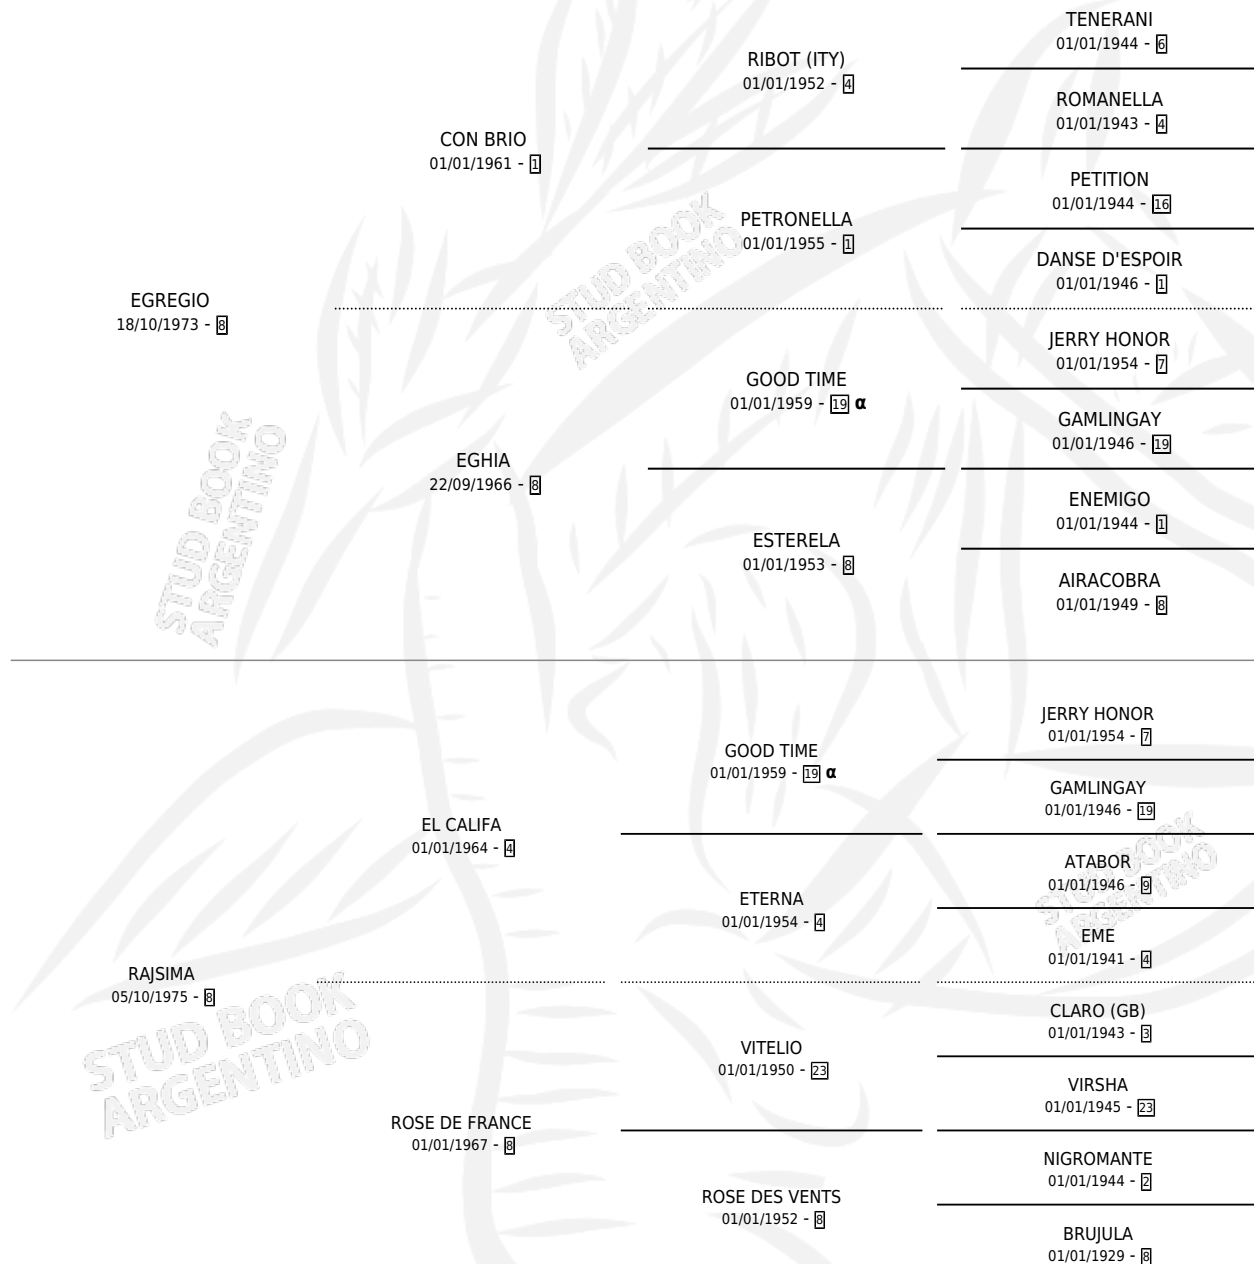

MARCE VIEJO

por EGREGIO y RAJSIMA por EL CALIFA

Argentina · Macho · Zaino · SP · 07/11/1992
Familia 8-h · Volumen 34

ESTADO

TIPIFICACIÓN SANGUÍNEA	X
TIPIFICACIÓN POR ADN	X
PASAPORTE	X
IDENTIFICACIÓN POR MICROCHIP	X
REPRODUCTOR	X

Lugar de nacimiento: Mi Viejo

Criador: Sin dato

PEDIGREE

INBREEDING : α

MARCE VIEJO

Datos oficiales del Stud Book Argentino

Documento generado el 06/05/2026

studbook.org.ar