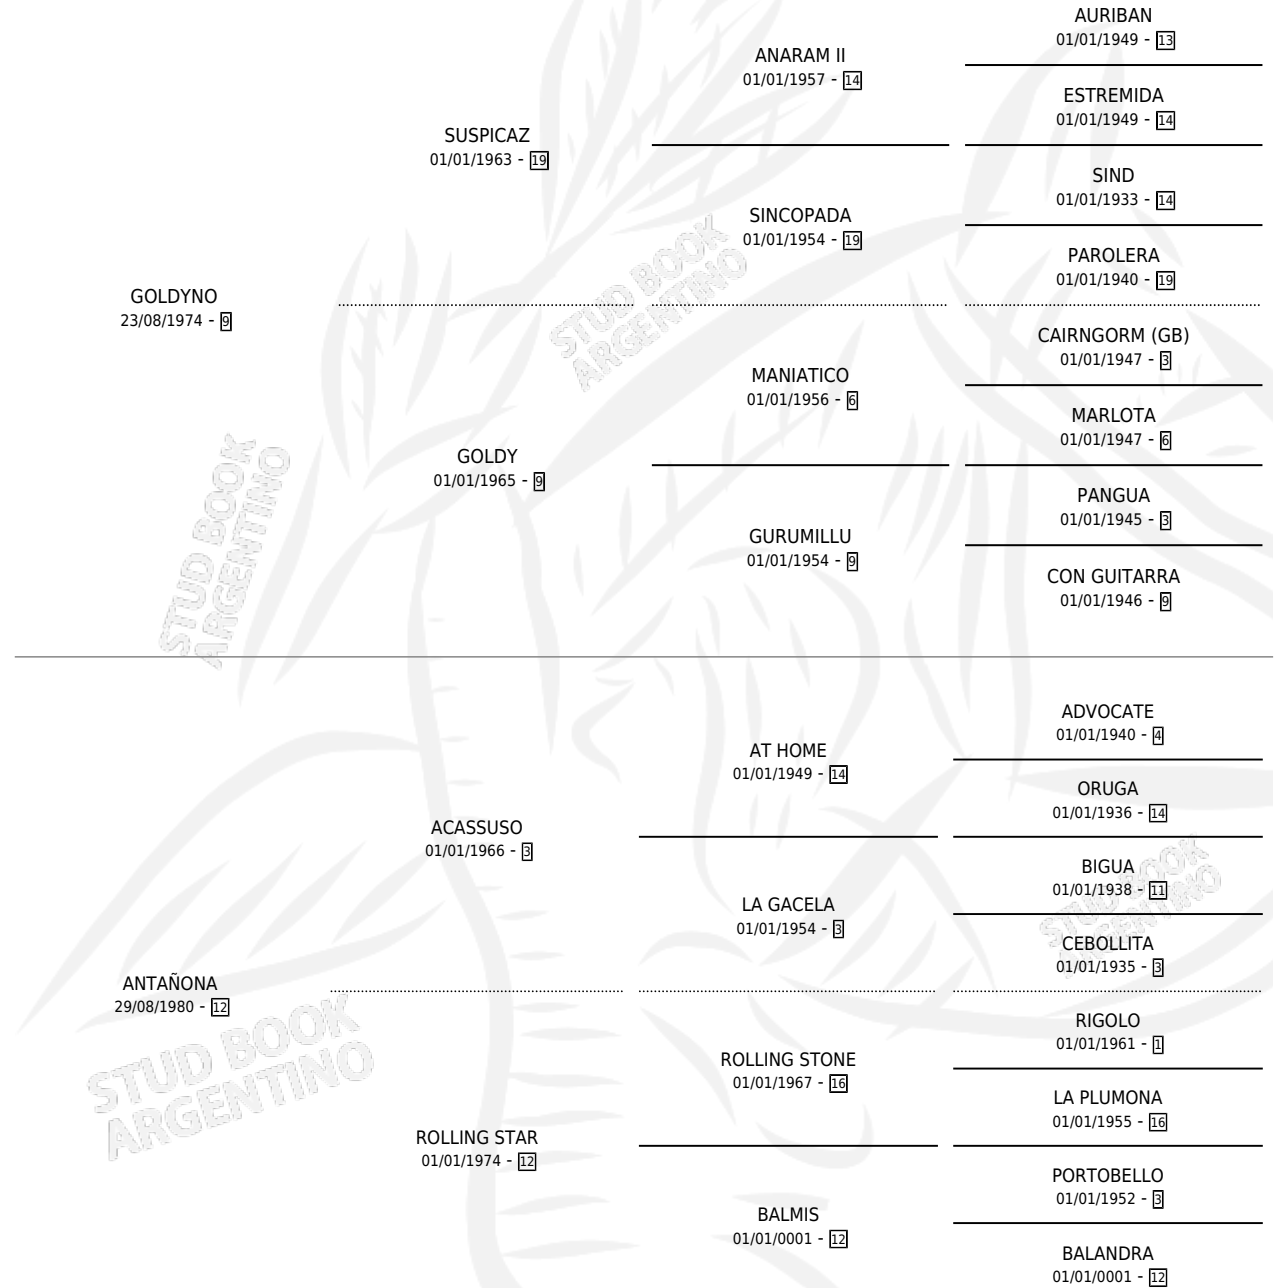

GOL DE ANTONIO

por GOLDYNO y ANTAÑONA por ACASSUSO

Argentina · Macho · Tordillo · SP · 03/11/1992
Familia 12 · Volumen 34

ESTADO

TIPIFICACIÓN SANGUÍNEA	X
TIPIFICACIÓN POR ADN	X
PASAPORTE	X
IDENTIFICACIÓN POR MICROCHIP	X
REPRODUCTOR	X

Lugar de nacimiento: Las Margaritas

Criador: Sin dato

PEDIGREE