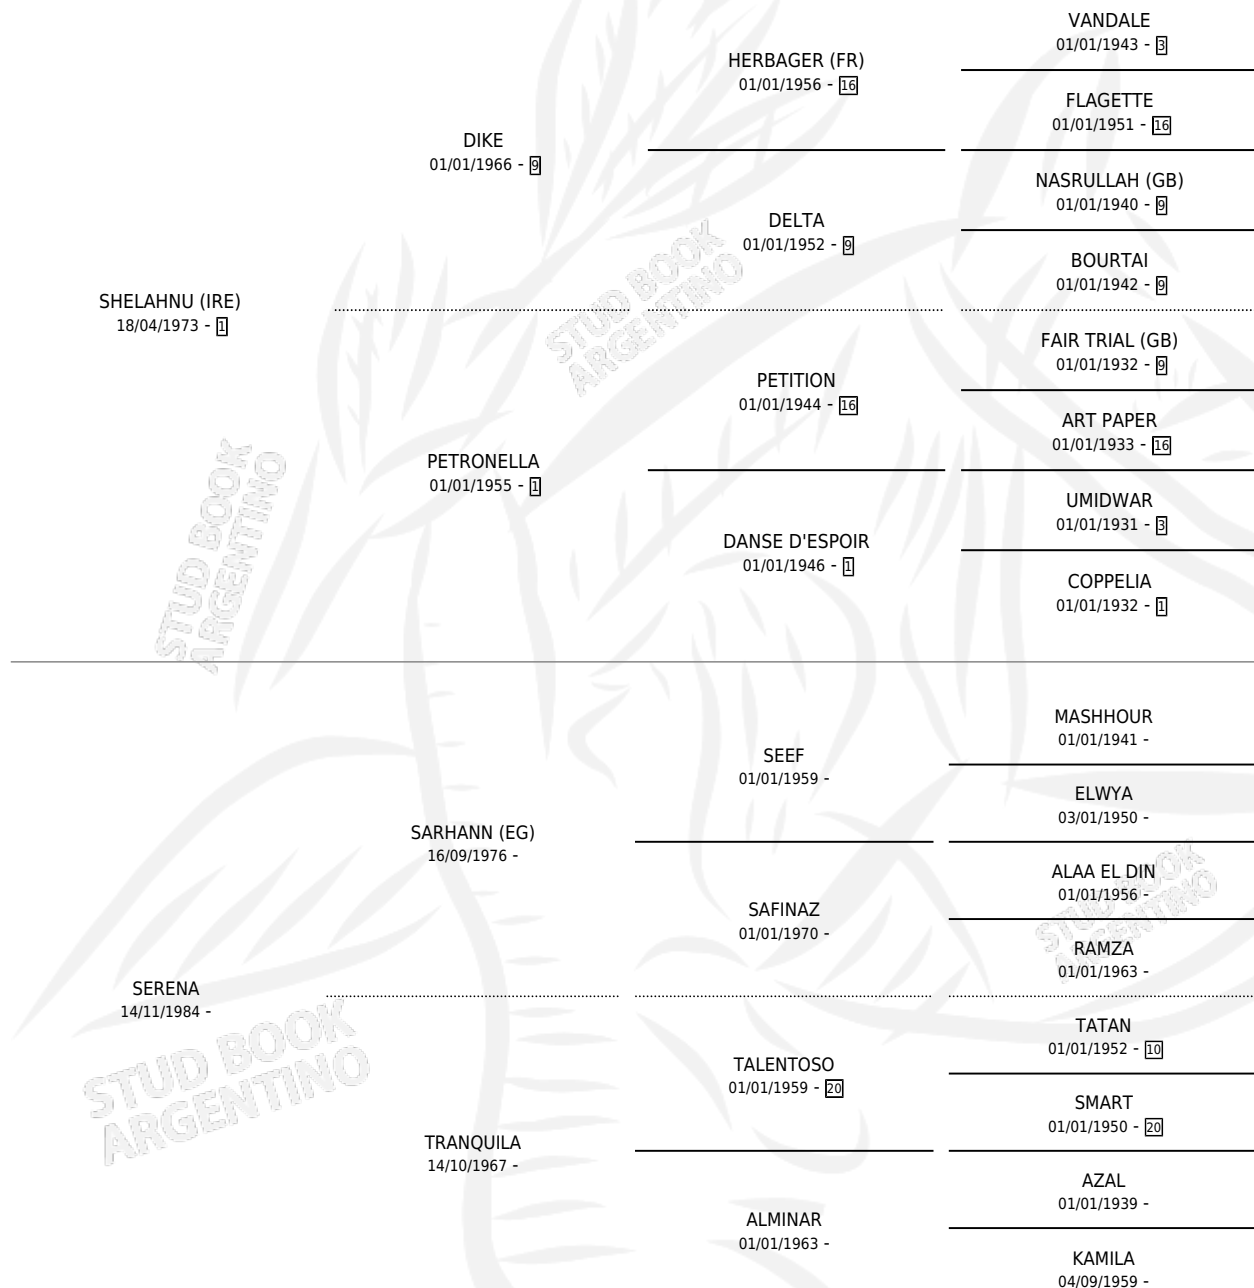

BAR KARISMA

por SHELAHNU (IRE) y SERENA por SARHANN (EG)

Argentina · Macho · Alazan · AA · 04/10/1992
Familia · Volumen 34

ESTADO

TIPIFICACIÓN SANGUÍNEA	X
TIPIFICACIÓN POR ADN	X
PASAPORTE	X
IDENTIFICACIÓN POR MICROCHIP	X
REPRODUCTOR	X

Lugar de nacimiento: Los Medanos

Criador: Pavon y Los Medanos

PEDIGREE

BAR KARISMA

Datos oficiales del Stud Book Argentino

Documento generado el 07/05/2026

studbook.org.ar