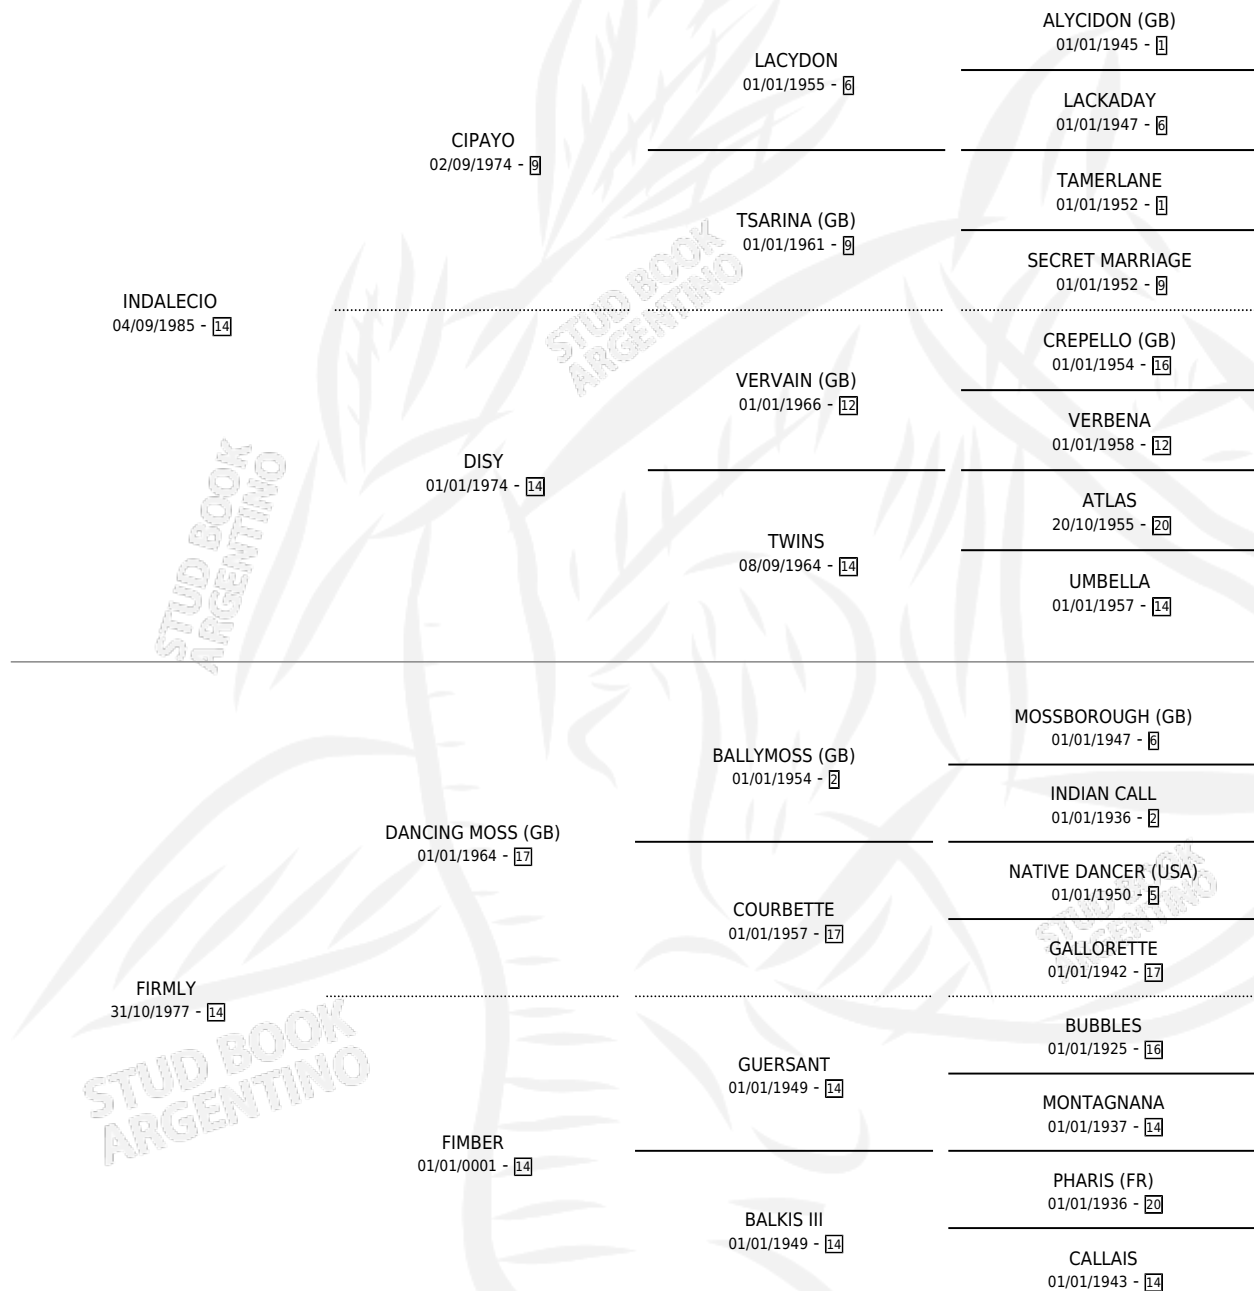

EL FARMACO

por **INDALECIO** y **FIRMLY** por **DANCING MOSS (GB)**

Argentina · Macho · Alazan · SP · 02/11/1992
Familia 14-f · Volumen 34

ESTADO

TIPIFICACIÓN SANGUÍNEA	X
TIPIFICACIÓN POR ADN	X
PASAPORTE	X
IDENTIFICACIÓN POR MICROCHIP	X
REPRODUCTOR	X

Lugar de nacimiento: La Irenita

Criador: Sin dato

PEDIGREE

EL FARMACO

Datos oficiales del Stud Book Argentino

Documento generado el 06/05/2026

studbook.org.ar