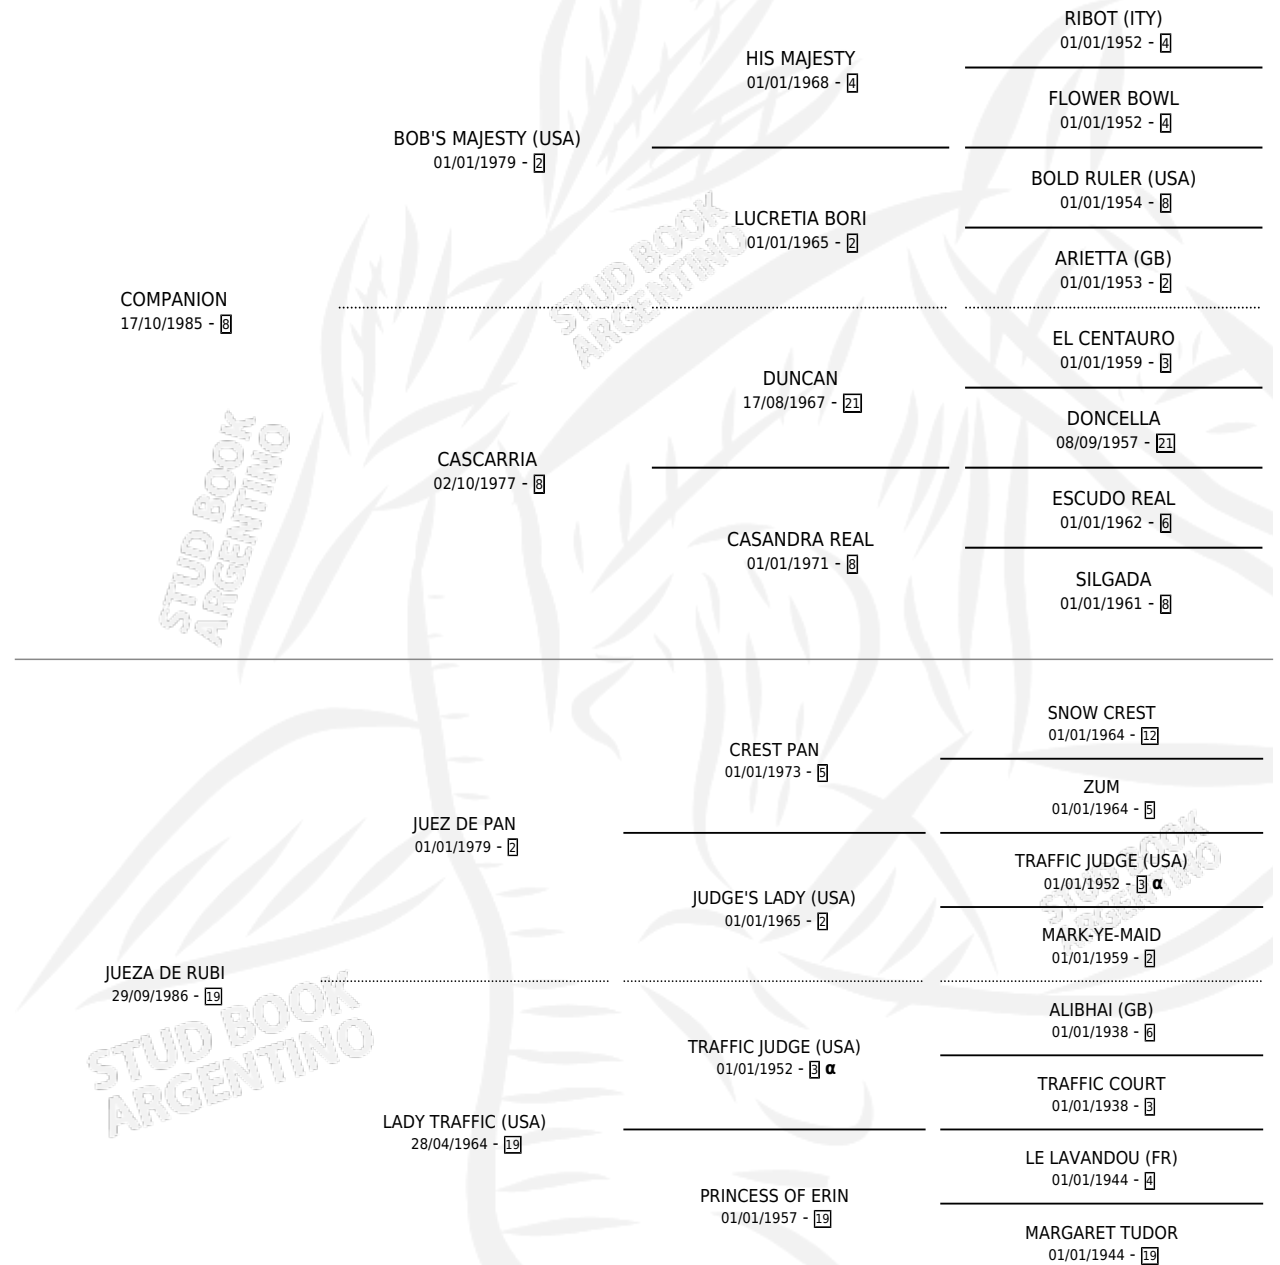

IN REALITY

por COMPANION y JUEZA DE RUBI por JUEZ DE PAN

Argentina · Macho · Zaino · SP · 31/10/1992
Familia 19-b · Volumen 34

ESTADO

TIPIFICACIÓN SANGUÍNEA	X
TIPIFICACIÓN POR ADN	X
PASAPORTE	X
IDENTIFICACIÓN POR MICROCHIP	X
REPRODUCTOR	X

Lugar de nacimiento: La Irenita

Criador: Sin dato

PEDIGREE

INBREEDING : α

IN REALITY

Datos oficiales del Stud Book Argentino

Documento generado el 11/05/2026

studbook.org.ar