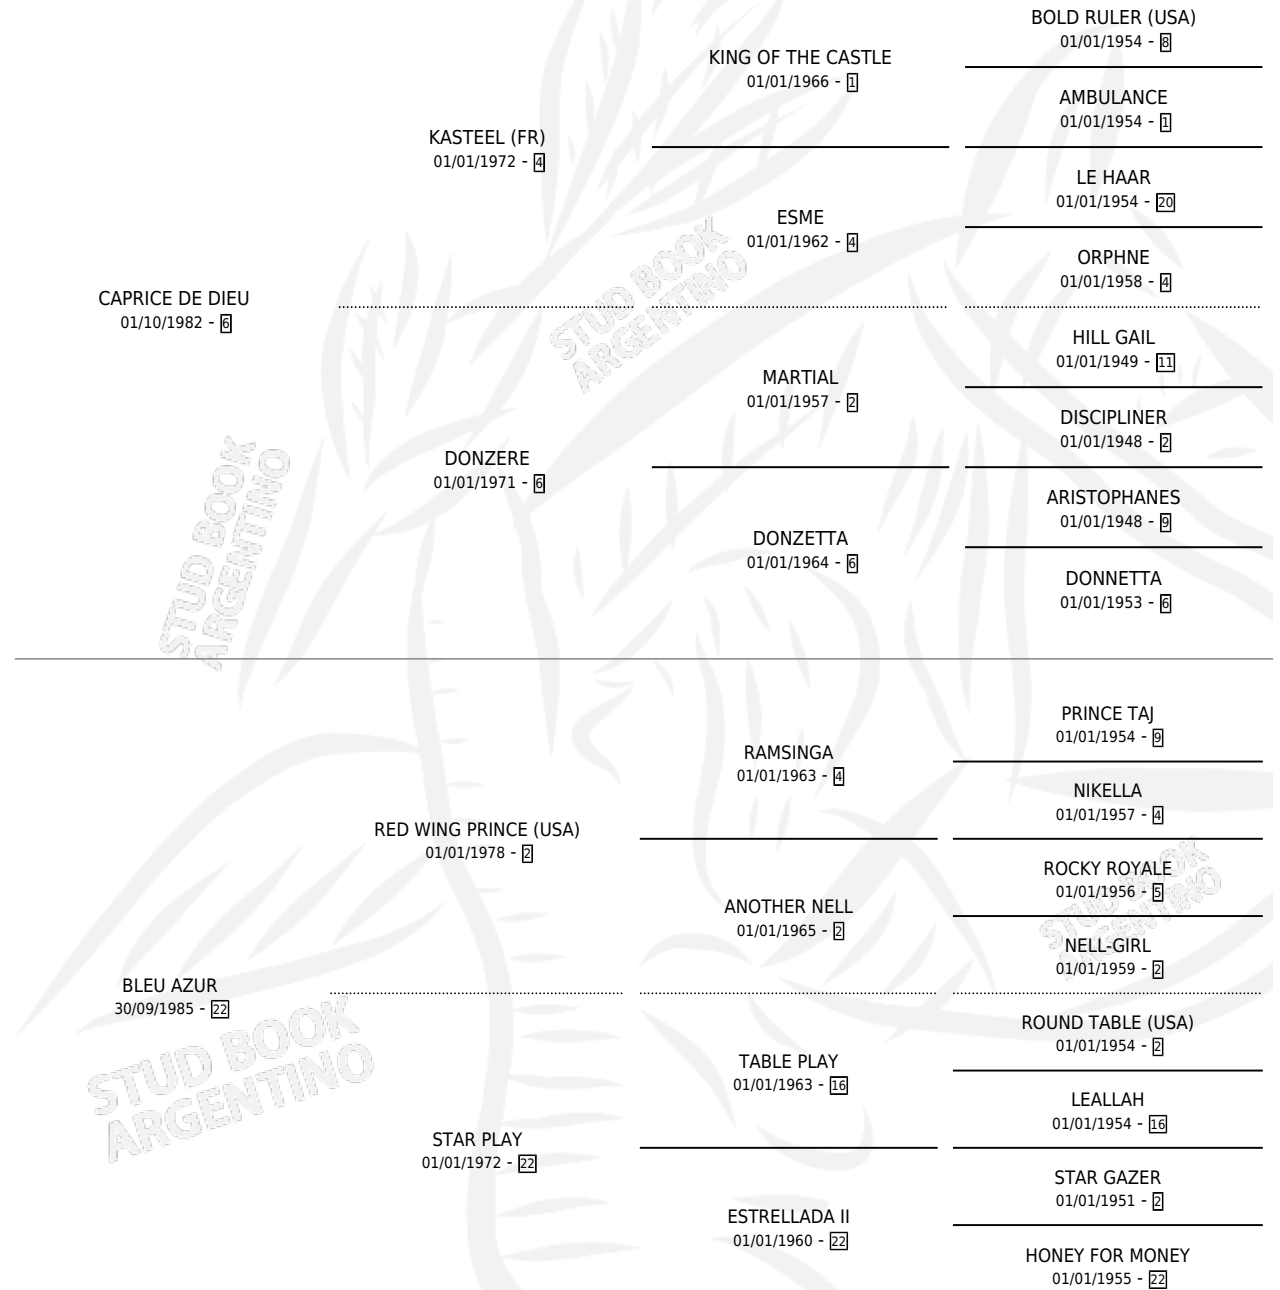

INTUITIVELY

por **CAPRICE DE DIEU** y **BLEU AZUR** por **RED WING PRINCE (USA)**

Argentina · Hembra · Alazan · SP · 31/10/1992
Familia 22-a · Volumen 34

ESTADO

TIPIFICACIÓN SANGUÍNEA	X
TIPIFICACIÓN POR ADN	X
PASAPORTE	X
IDENTIFICACIÓN POR MICROCHIP	X
REPRODUCTOR	X

Lugar de nacimiento: Panamericano

Criador: Sin dato

PEDIGREE

INTUITIVELY

Datos oficiales del Stud Book Argentino

Documento generado el 05/05/2026

studbook.org.ar