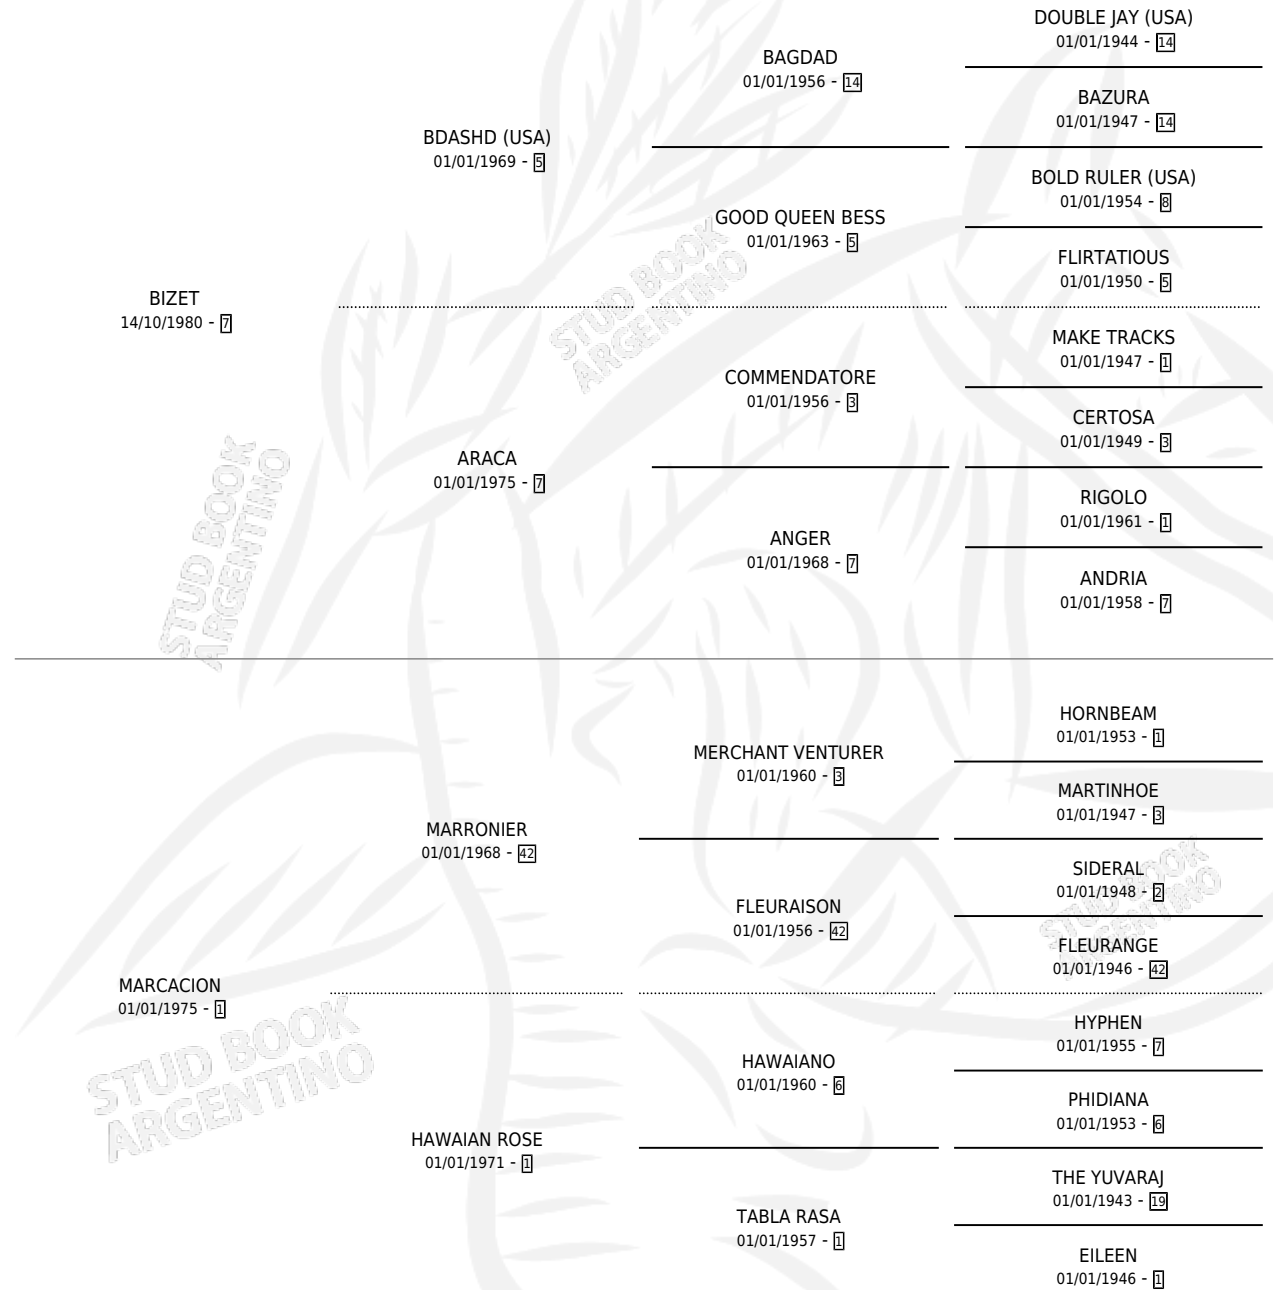

SOLA MARCA

por BIZET y MARCACION por MARRONIER

Argentina · Hembra · Tordillo · SP · 31/10/1992
Familia 1-o · Volumen 34

ESTADO

TIPIFICACIÓN SANGUÍNEA	X
TIPIFICACIÓN POR ADN	X
PASAPORTE	X
IDENTIFICACIÓN POR MICROCHIP	X
REPRODUCTOR	X

Lugar de nacimiento: Maria Grande

Criador: Sin dato

PEDIGREE

CAMPAÑA

Solo carreras oficiales de Argentina

POR EDAD

EDAD	CC	1°	2°	3°	4°	5°	NP	CLC	CLG	CLCG1	CLGG1	IMPORTE	GANANCIA / CC
5 AÑOS	2	0	0	0	0	0	2	0	0	0	0	\$0	\$0
TOTALES	2	0	0	0	0	0	2	0	0	0	0	\$0	\$0
%		0.0%	0.0%	0.0%	0.0%	0.0%	100%	0.0%	0.0%	0.0%	0.0%		