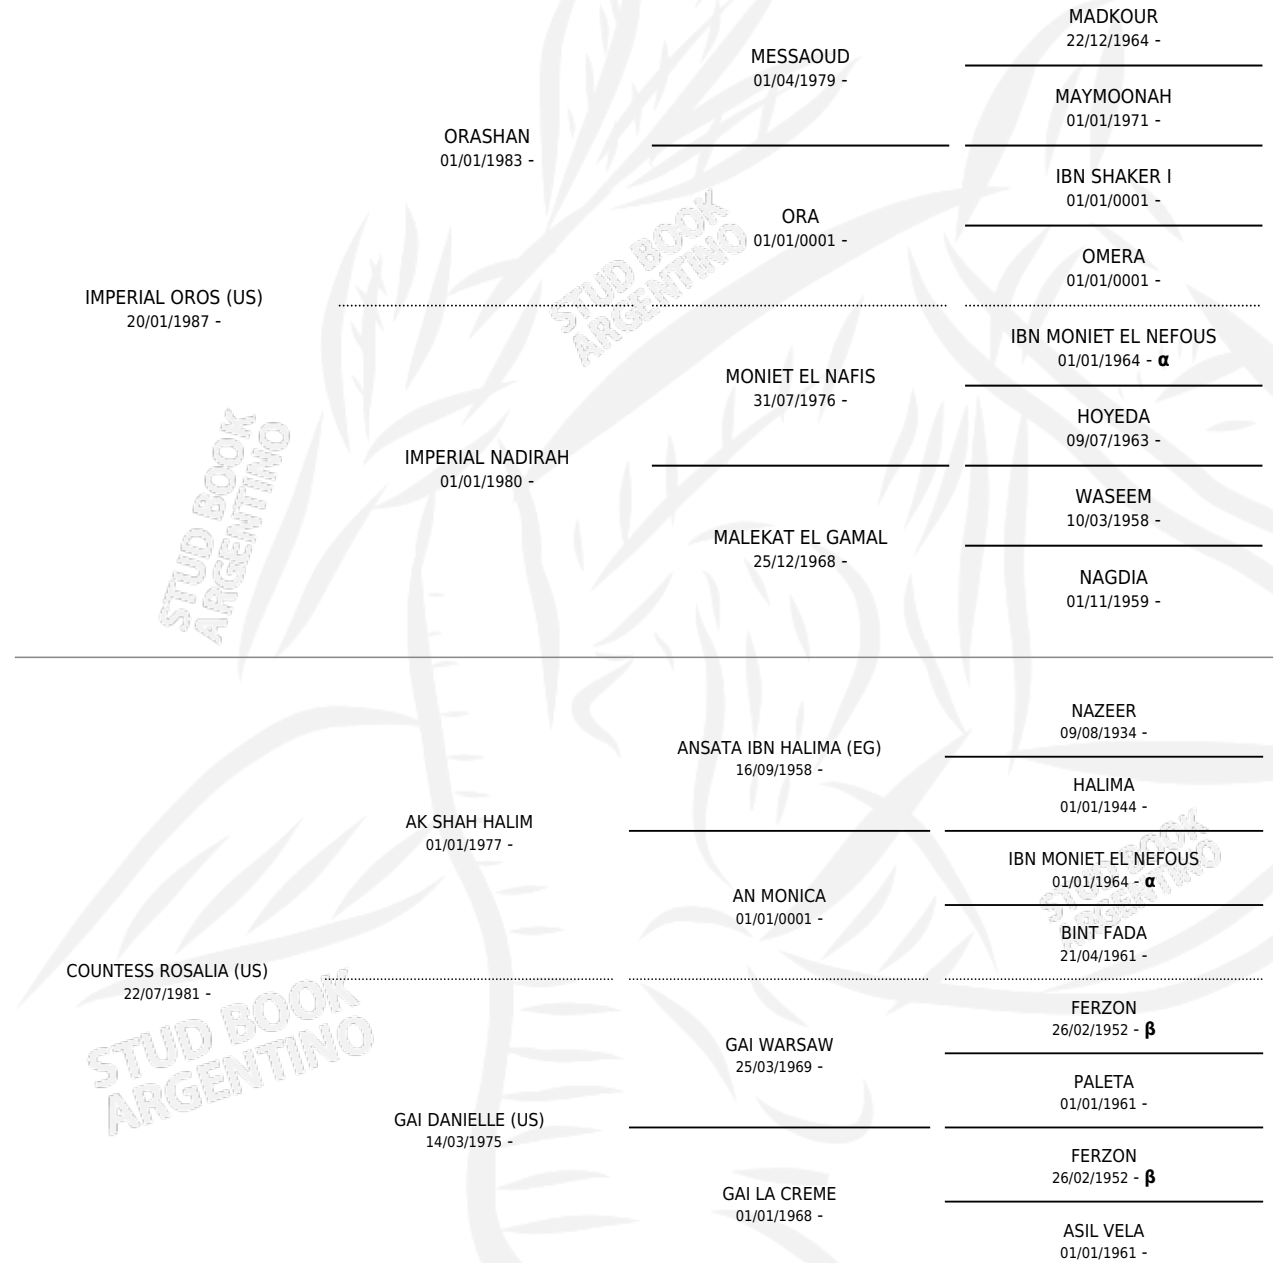

# SAMSARA BIN OROS

por **IMPERIAL OROS (US)** y **COUNTESS ROSALIA (US)** por  
**AK SHAH HALIM**

Argentina · Hembra · Tordillo · AP · 28/10/1992  
Familia · Volumen 34

## ESTADO

TIPIFICACIÓN SANGUÍNEA	X
TIPIFICACIÓN POR ADN	X
PASAPORTE	X
IDENTIFICACIÓN POR MICROCHIP	X
REPRODUCTOR	X

**Lugar de nacimiento:** Lomas Altas

**Criador:** Lomas Altas

## PEDIGREE

INBREEDING :  $\alpha, \beta$