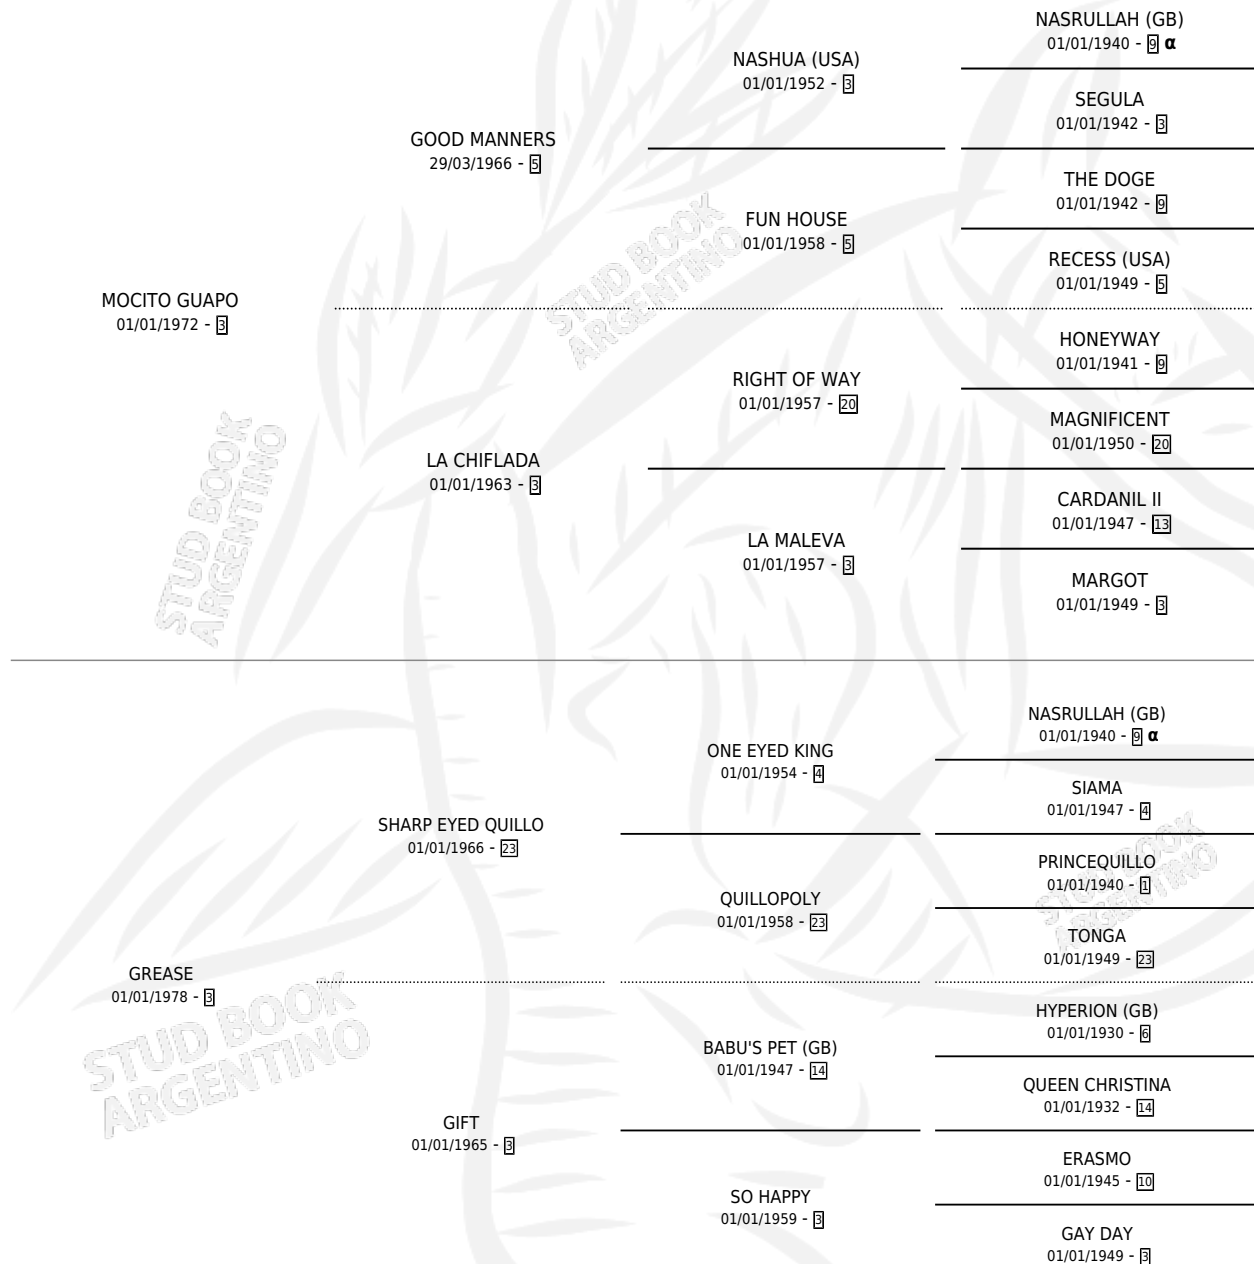

MORLACO (CHI)

por MOCITO GUAPO y GREASE por SHARP EYED QUILLO

Chile · Macho · Alazan · SP · 25/08/1988
Familia 3-j · Volumen web

ESTADO

TIPIFICACIÓN SANGUÍNEA	✓
TIPIFICACIÓN POR ADN	X
PASAPORTE	X
IDENTIFICACIÓN POR MICROCHIP	X
REPRODUCTOR	✓

Lugar de nacimiento: Chile
Criador: Extranjero

~

HIJOS

	MACHOS	HEMBRAS
24 NACIERON	11	13
15 CORRIERON	6	9
7 GANARON	3	4
0 GANADORES CL	0 GANADORES GR	0 GANADORES G1

PEDIGREE

INBREEDING : α