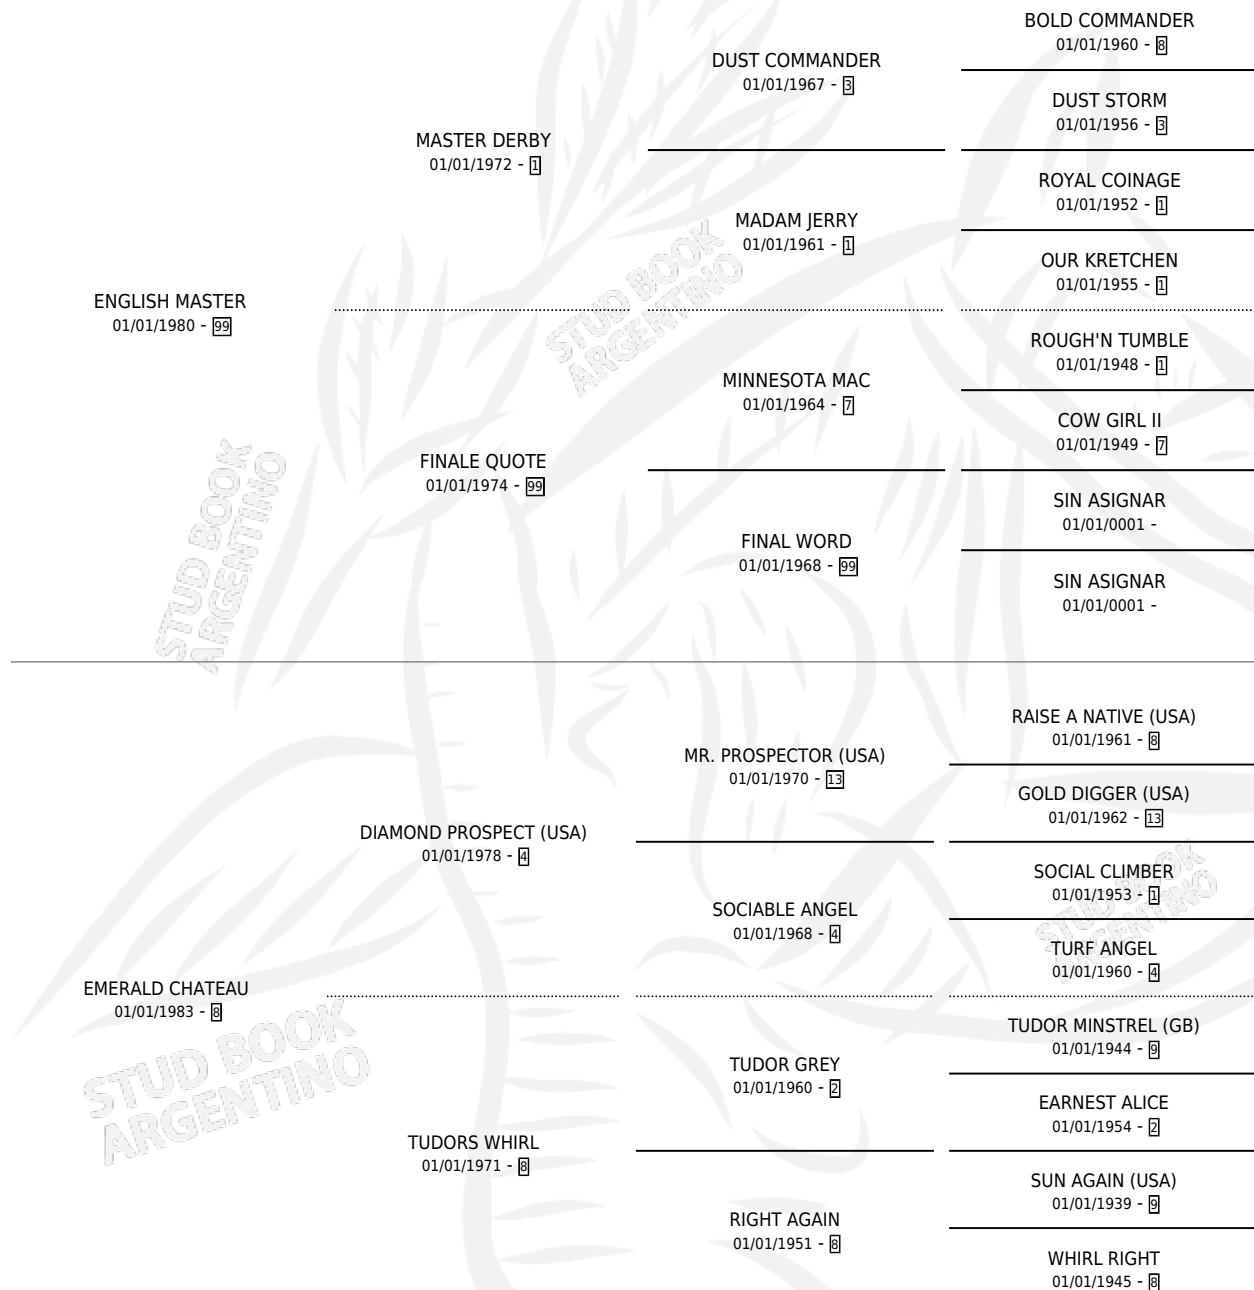

LA SONORA (PER)

por ENGLISH MASTER y EMERALD CHATEAU por
DIAMOND PROSPECT (USA)

Peru · Hembra · Alazan Tostado · SP · 10/04/1988
Familia 8-h · Volumen web

ESTADO

TIPIFICACIÓN SANGUÍNEA	X
TIPIFICACIÓN POR ADN	X
PASAPORTE	X
IDENTIFICACIÓN POR MICROCHIP	X
REPRODUCTOR	X

Lugar de nacimiento: Peru
Criador: Extranjero

~

HIJOS

	MACHOS	HEMBRAS
1 NACIERON	1	0
1 CORRIERON	1	0

SIN ACTUACIONES

PEDIGREE

EXPORTACIÓN / IMPORTACIÓN

FECHA	MOVIMIENTO	PAÍS
10/12/1992	IMPORTADO	PERU
01/12/1992	EXPORTADO	PERU

~

CAMPAÑA

Solo carreras oficiales de Argentina

POR EDAD

EDAD	CC	1°	2°	3°	4°	5°	NP	CLC	CLG	CLCG1	CLGG1	IMPORTE	GANANCIA / CC
5 AÑOS	1	0	0	0	1	0	0	1	0	1	0	\$3,750	\$3,750
TOTALES	1	0	0	0	1	0	0	1	0	1	0	\$3,750	\$3,750
%		0.0%	0.0%	0.0%	100%	0.0%	0.0%	100%	0.0%	100%	0.0%		