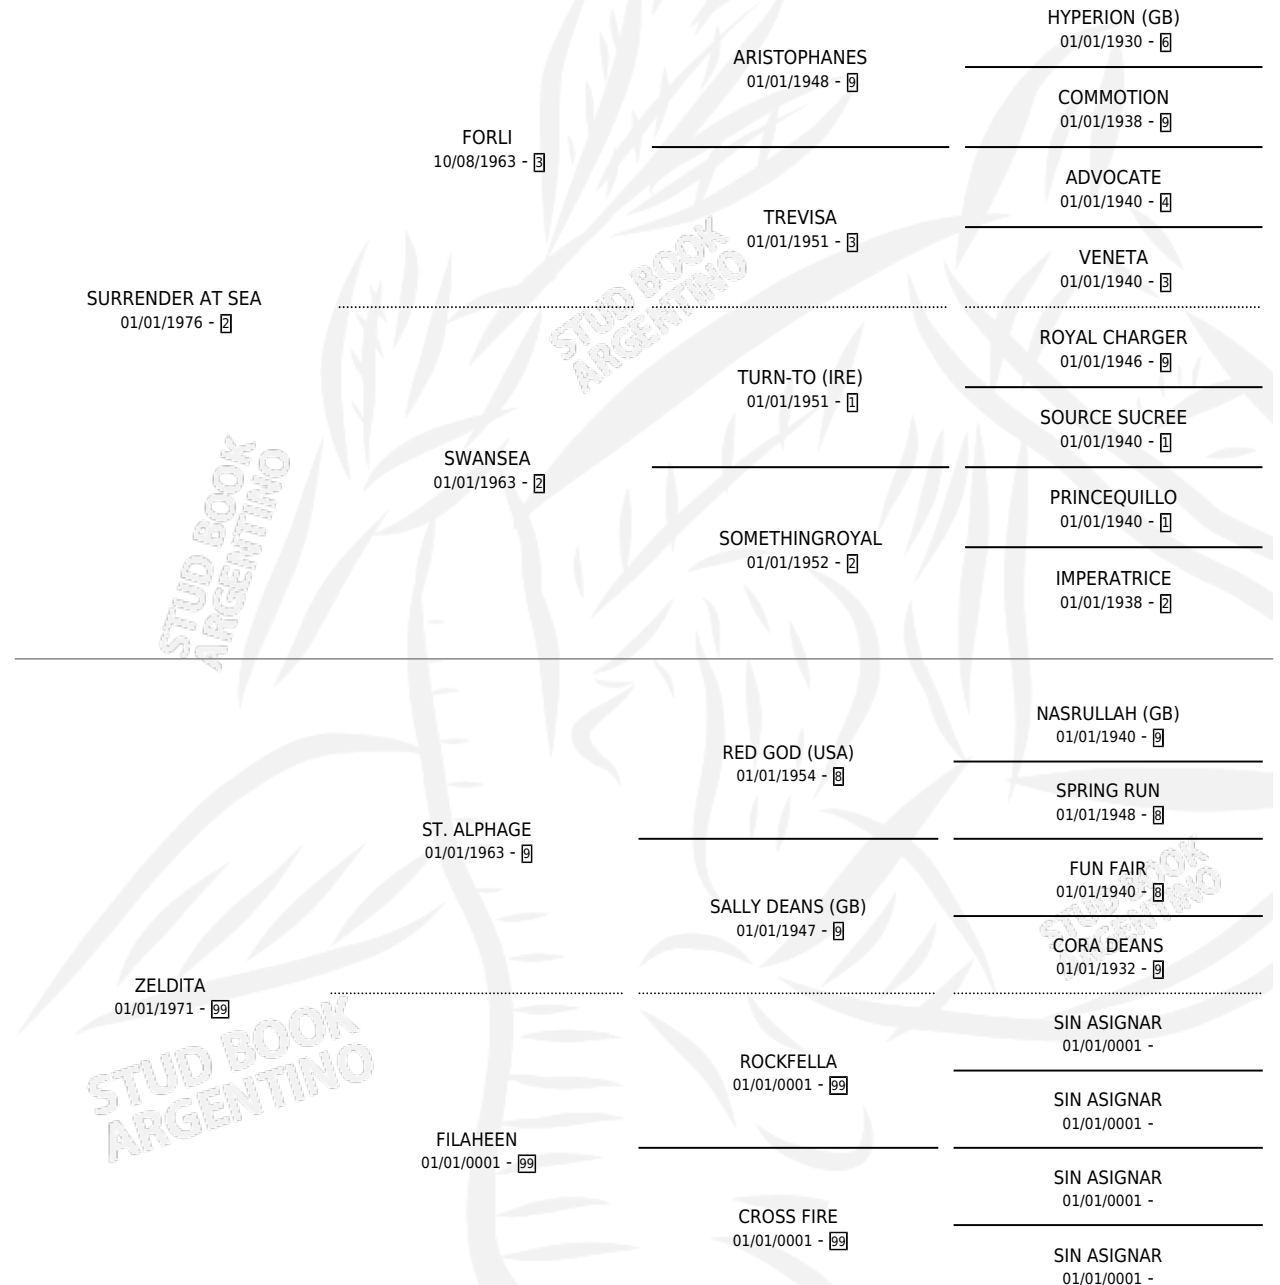

SHUROK (PER)

por SURRENDER AT SEA y ZELDITA por ST. ALPHAGE

Peru · Macho · Alazan · SP · 14/02/1987
Familia 99 · Volumen web

ESTADO

TIPIFICACIÓN SANGUÍNEA	X
TIPIFICACIÓN POR ADN	X
PASAPORTE	X
IDENTIFICACIÓN POR MICROCHIP	X
REPRODUCTOR	X

Lugar de nacimiento: Peru

Criador: Extranjero

PEDIGREE

EXPORTACIÓN / IMPORTACIÓN

FECHA	MOVIMIENTO	PAÍS
10/12/1992	IMPORTADO	PERU
01/12/1992	EXPORTADO	PERU

~

CAMPAÑA

Solo carreras oficiales de Argentina