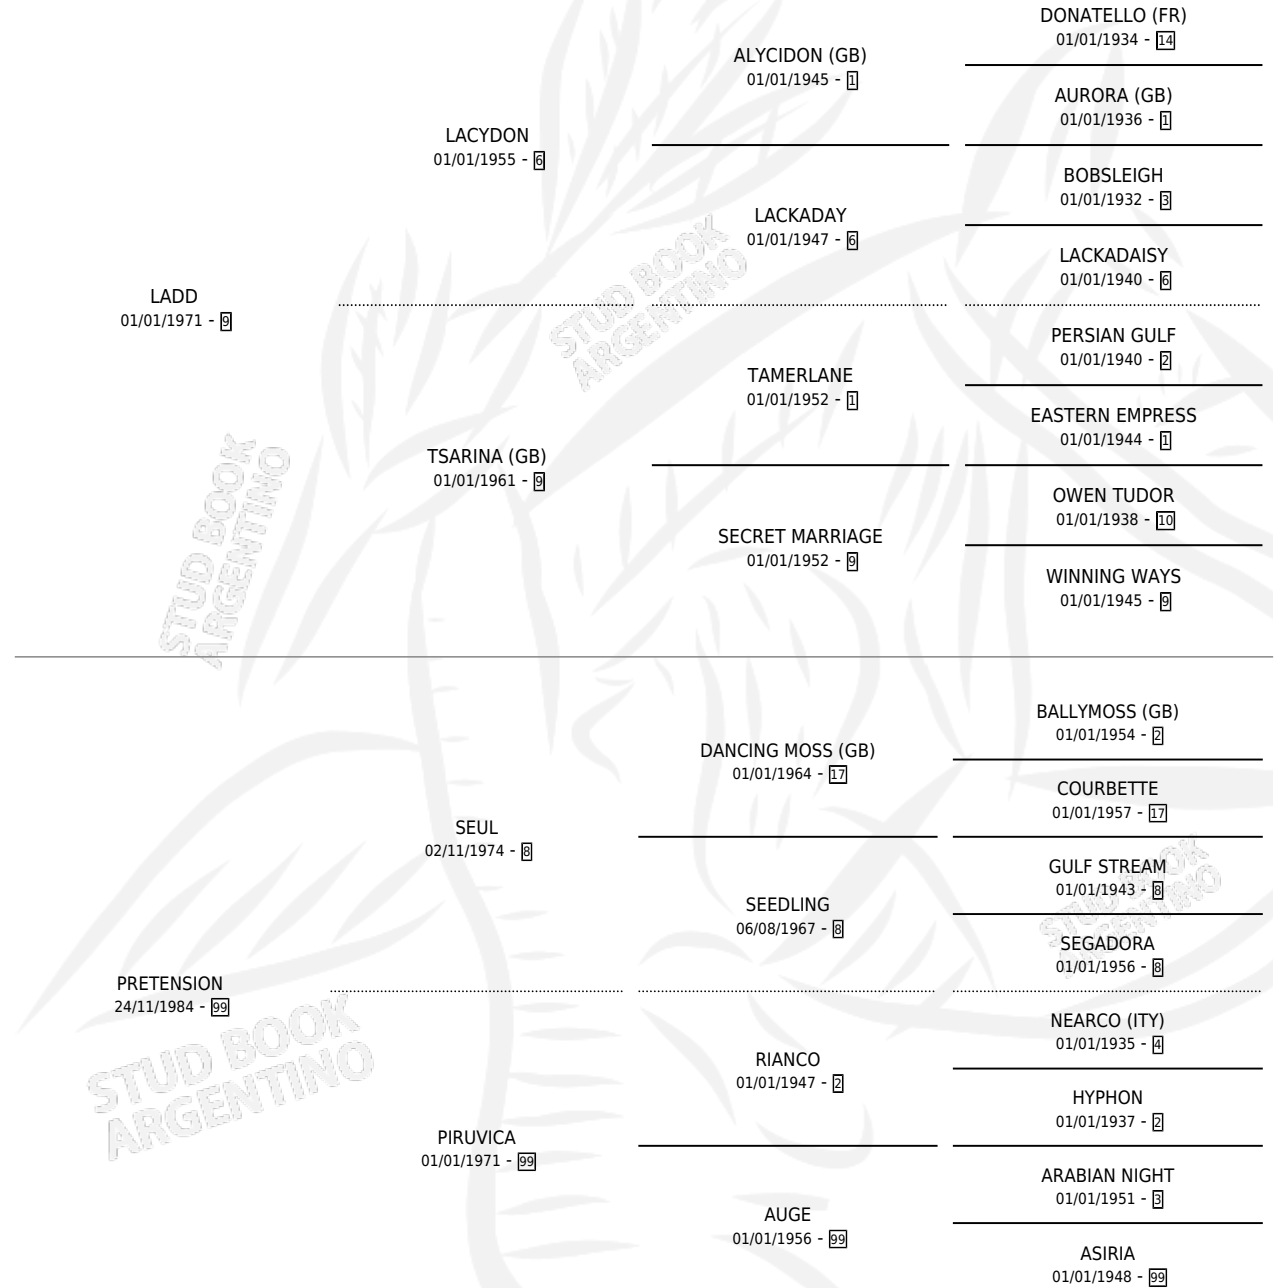

FER OMA WAL

por LADD y PRETENSION por SEUL

Argentina · Macho · Zaino · SP · 09/11/1992
Familia 99 · Volumen 34

ESTADO

TIPIFICACIÓN SANGUÍNEA	X
TIPIFICACIÓN POR ADN	X
PASAPORTE	X
IDENTIFICACIÓN POR MICROCHIP	X
REPRODUCTOR	X

Lugar de nacimiento: Ocho de Diciembre

Criador: Amuchastegui Federico Maria y Amuchastegui Justo Jose

PEDIGREE

CAMPAÑA

Solo carreras oficiales de Argentina

POR EDAD

EDAD	CC	1°	2°	3°	4°	5°	NP	CLC	CLG	CLCG1	CLGG1	IMPORTE	GANANCIA / CC
3 AÑOS	2	0	0	0	0	0	2	0	0	0	0	\$0	\$0
TOTALES	2	0	0	0	0	0	2	0	0	0	0	\$0	\$0
%		0.0%	0.0%	0.0%	0.0%	0.0%	100%	0.0%	0.0%	0.0%	0.0%		