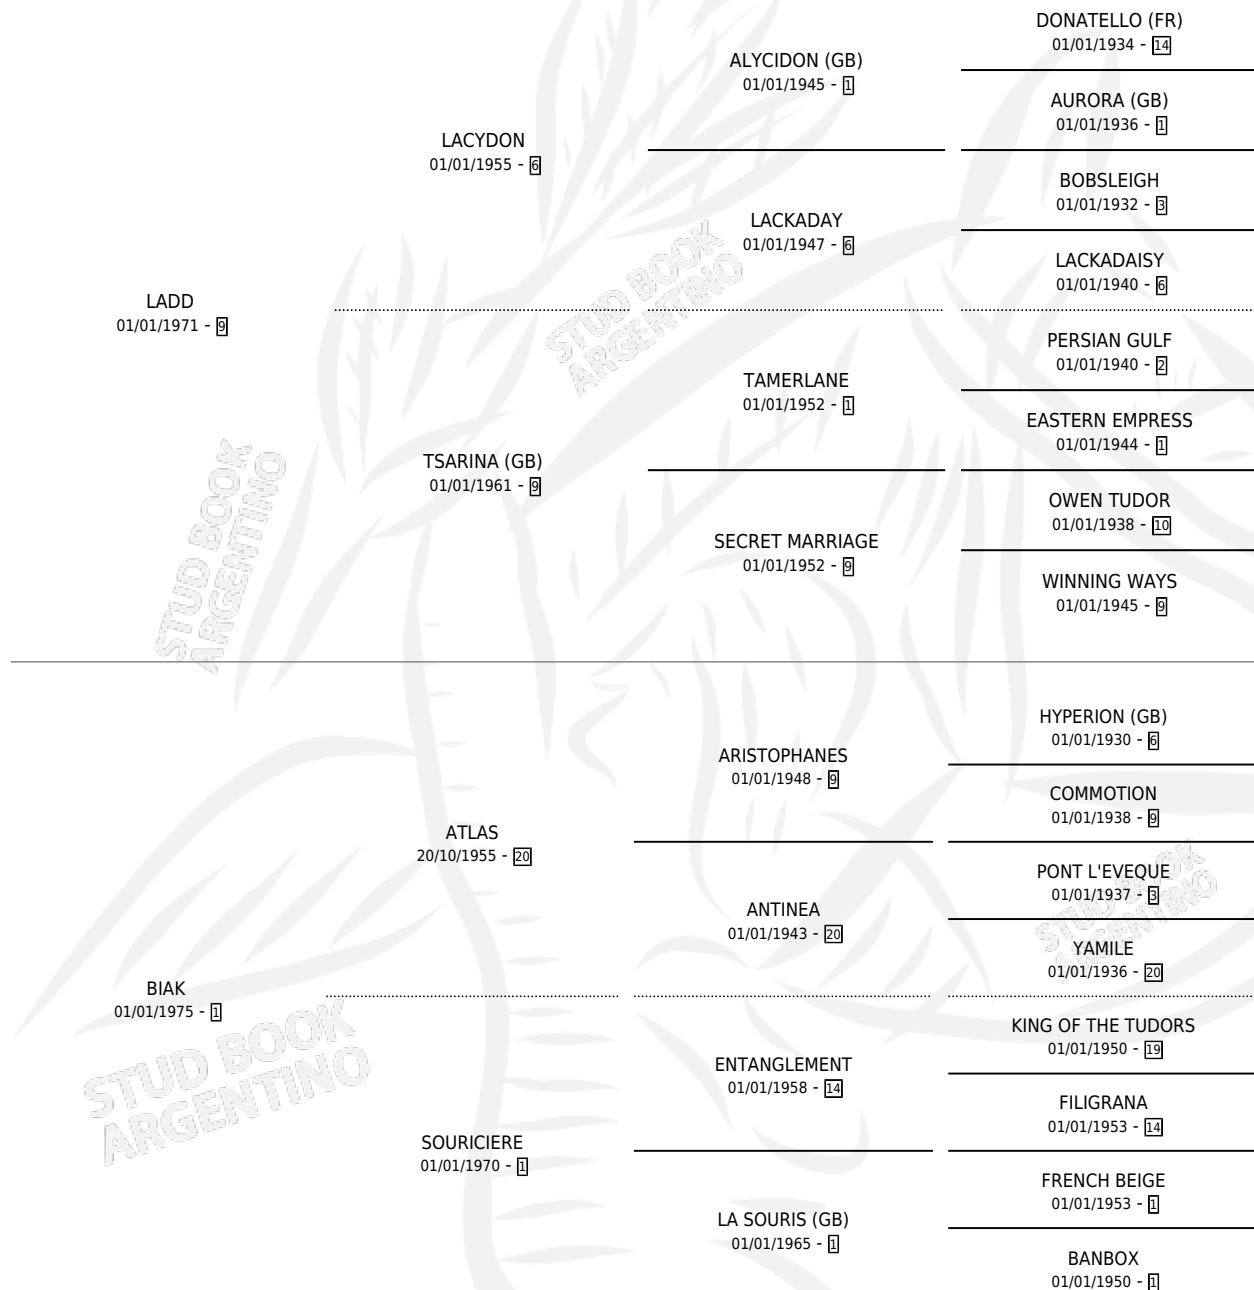

MISS LADD

por LADD y BIAK por ATLAS

Argentina · Hembra · Zaino · SP · 14/11/1992
Familia 1-n · Volumen 34

ESTADO

TIPIFICACIÓN SANGUÍNEA	✓
TIPIFICACIÓN POR ADN	X
PASAPORTE	X
IDENTIFICACIÓN POR MICROCHIP	X
REPRODUCTOR	✓

Lugar de nacimiento: Ocho de Diciembre

Criador: Sin dato

~

HIJOS

	MACHOS	HEMBRAS
2 NACIERON	2	0
SIN ACTUACIONES		

PEDIGREE