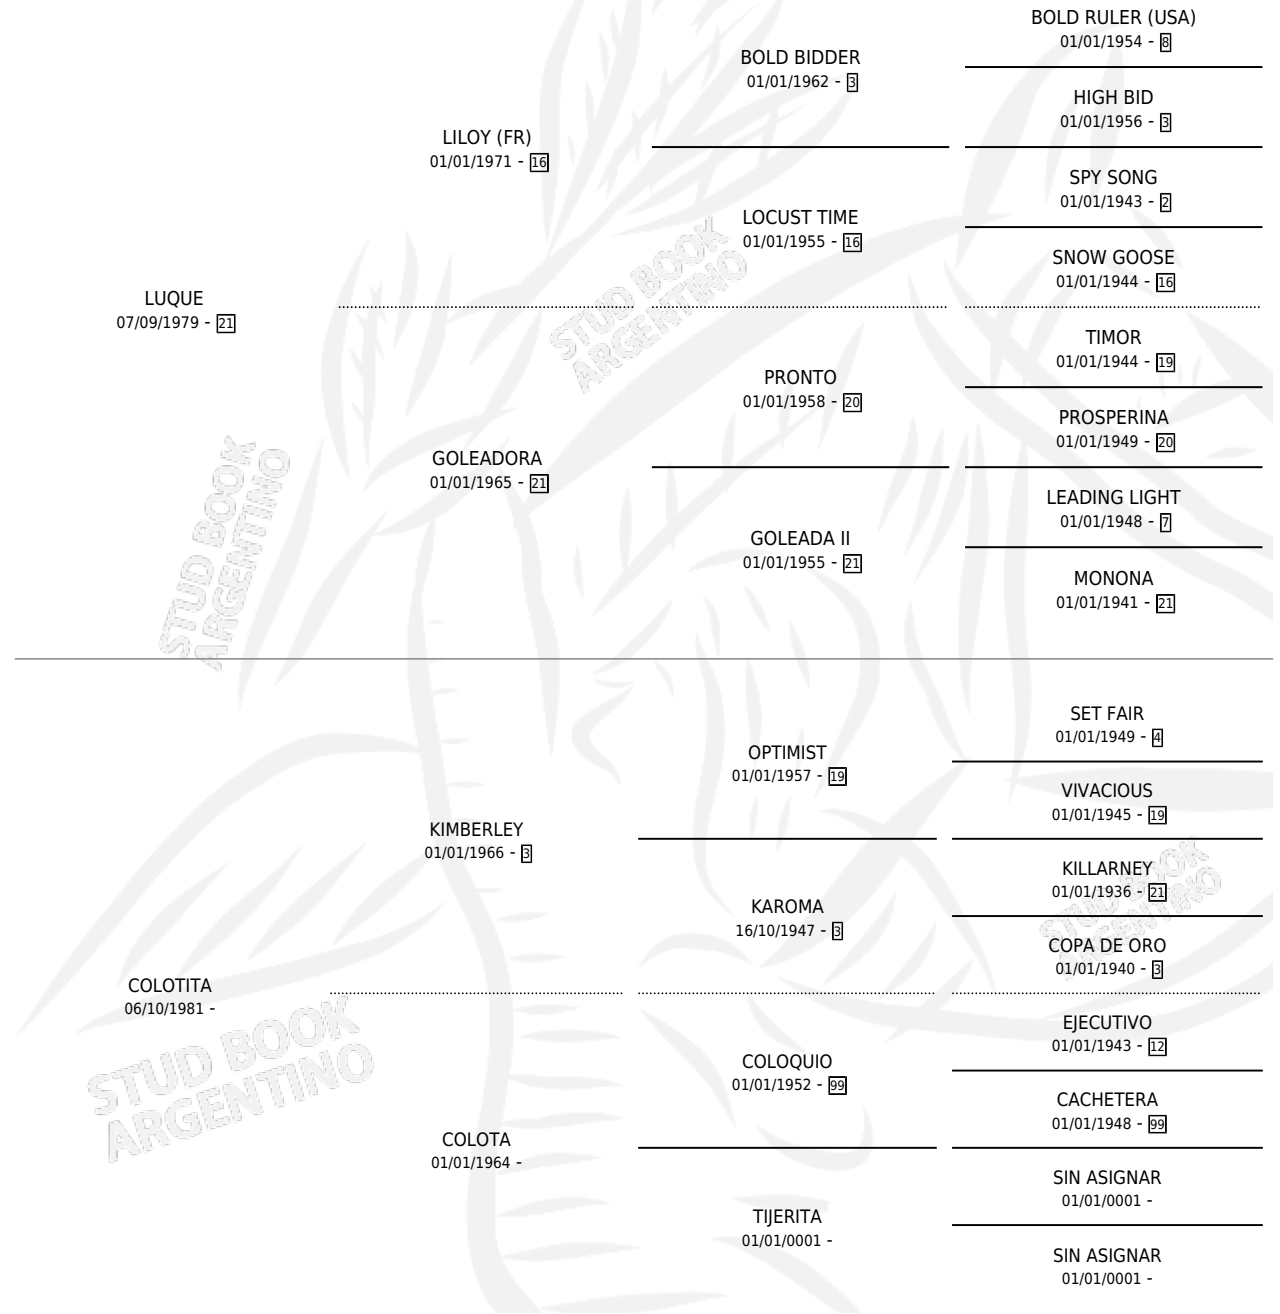

LUQUETA

por LUQUE y COLOTITA por KIMBERLEY

Argentina · Hembra · Zaino Doradillo · SP · 03/11/1992
Familia · Volumen 34

ESTADO

TIPIFICACIÓN SANGUÍNEA	X
TIPIFICACIÓN POR ADN	X
PASAPORTE	X
IDENTIFICACIÓN POR MICROCHIP	X
REPRODUCTOR	X

Lugar de nacimiento: La Elsa

Criador: Boudou Ricardo Daniel

PEDIGREE

LUQUETA

Datos oficiales del Stud Book Argentino

Documento generado el 03/05/2026

studbook.org.ar