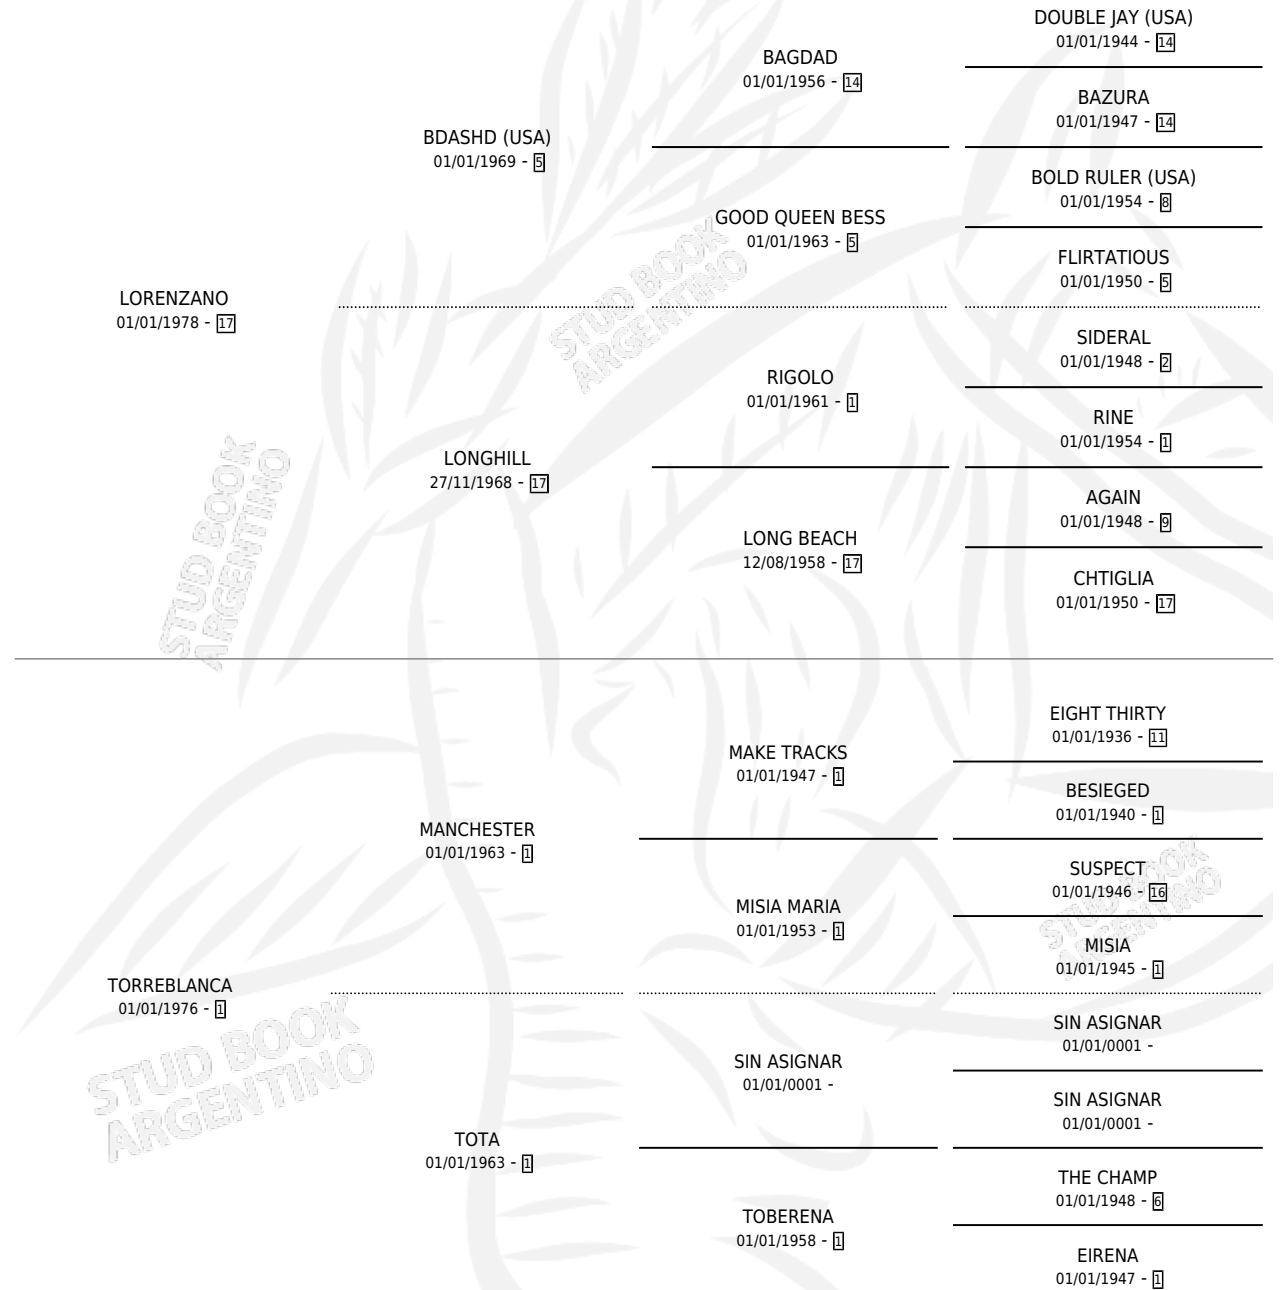

LA TORRERA

por LORENZANO y TORREBLANCA por MANCHESTER

Argentina · Hembra · Zaino · SP · 06/12/1992
Familia 1-I · Volumen 34

ESTADO

TIPIFICACIÓN SANGUÍNEA	X
TIPIFICACIÓN POR ADN	X
PASAPORTE	X
IDENTIFICACIÓN POR MICROCHIP	X
REPRODUCTOR	✓

Lugar de nacimiento: La Elsa

Criador: Napolitani Eduardo Justo Suc

PEDIGREE

S

mientos **0** / Efectividad **0.00%**

PADRILLO	PRODUCTO	CRIADOR	1ER SERVICIO	ÚLTIMO SERVICIO
IGUALADOR	∅		29/11/2009	02/12/2009
PURE RIDE	∅		28/11/2008	02/12/2008

LA TORRERA

Datos oficiales del Stud Book Argentino

Documento generado el 08/05/2026

studbook.org.ar