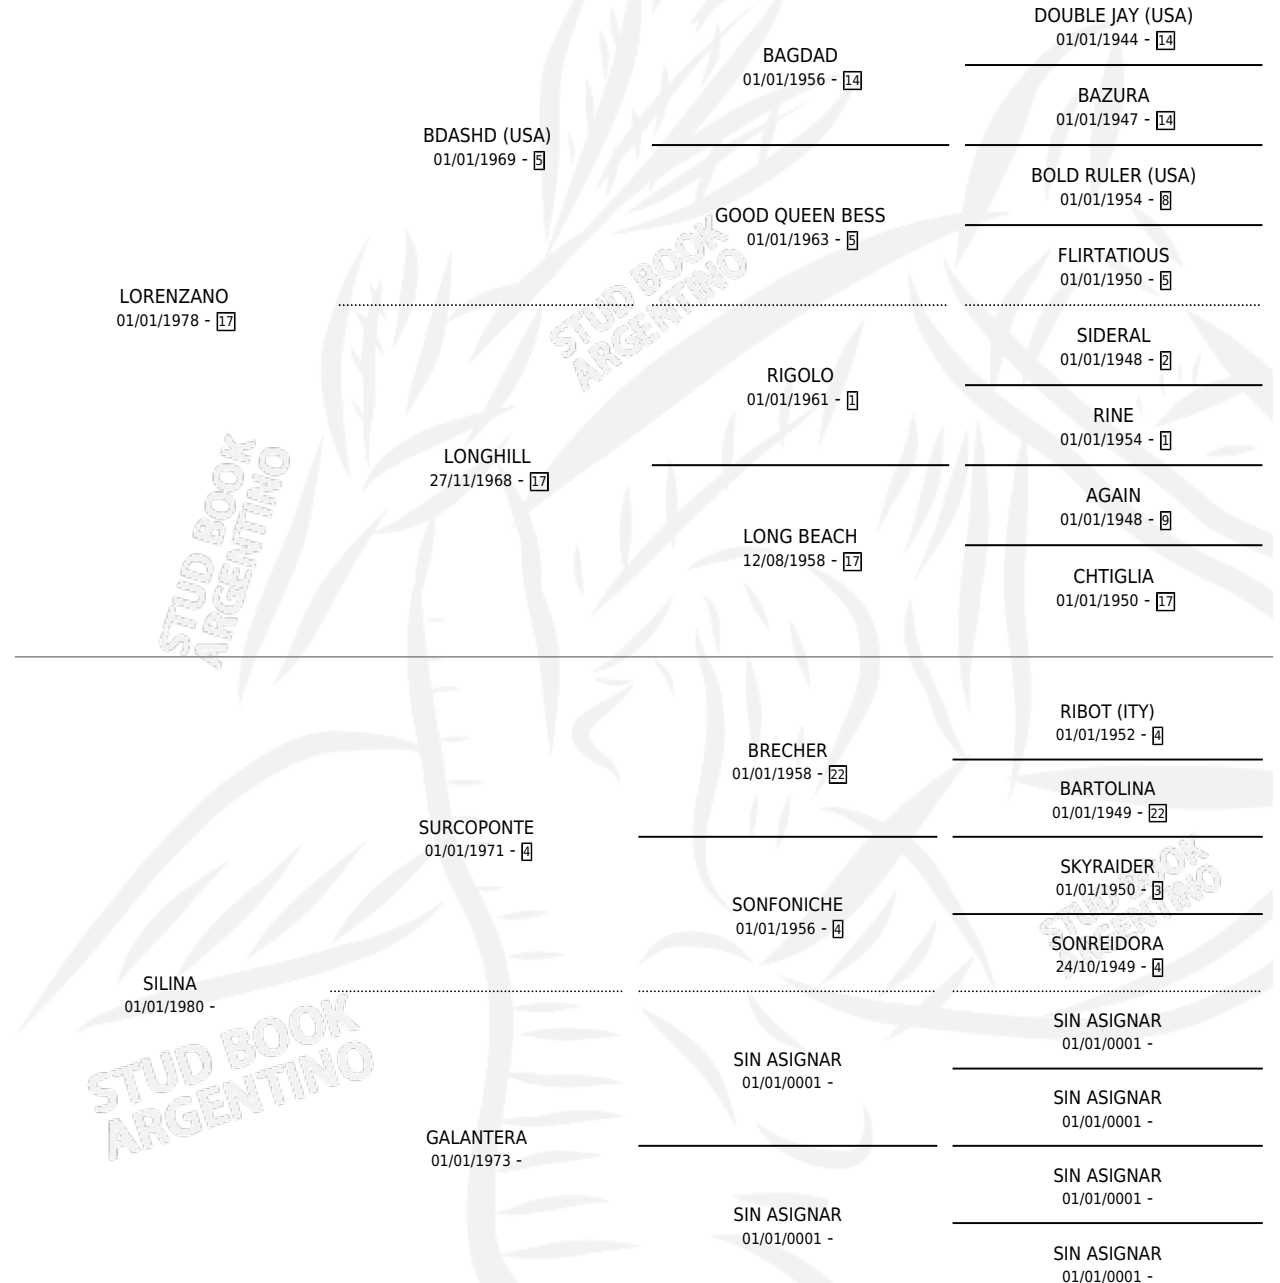

LORD SILINO

por LORENZANO y SILINA por SURCOPONTE

Argentina · Macho · Alazan · SP · 07/11/1992
Familia · Volumen 34

ESTADO

TIPIFICACIÓN SANGUÍNEA	X
TIPIFICACIÓN POR ADN	X
PASAPORTE	X
IDENTIFICACIÓN POR MICROCHIP	X
REPRODUCTOR	X

Lugar de nacimiento: La Elsa

Criador: Sin dato

PEDIGREE

LORD SILINO

Datos oficiales del Stud Book Argentino

Documento generado el 12/05/2026

studbook.org.ar