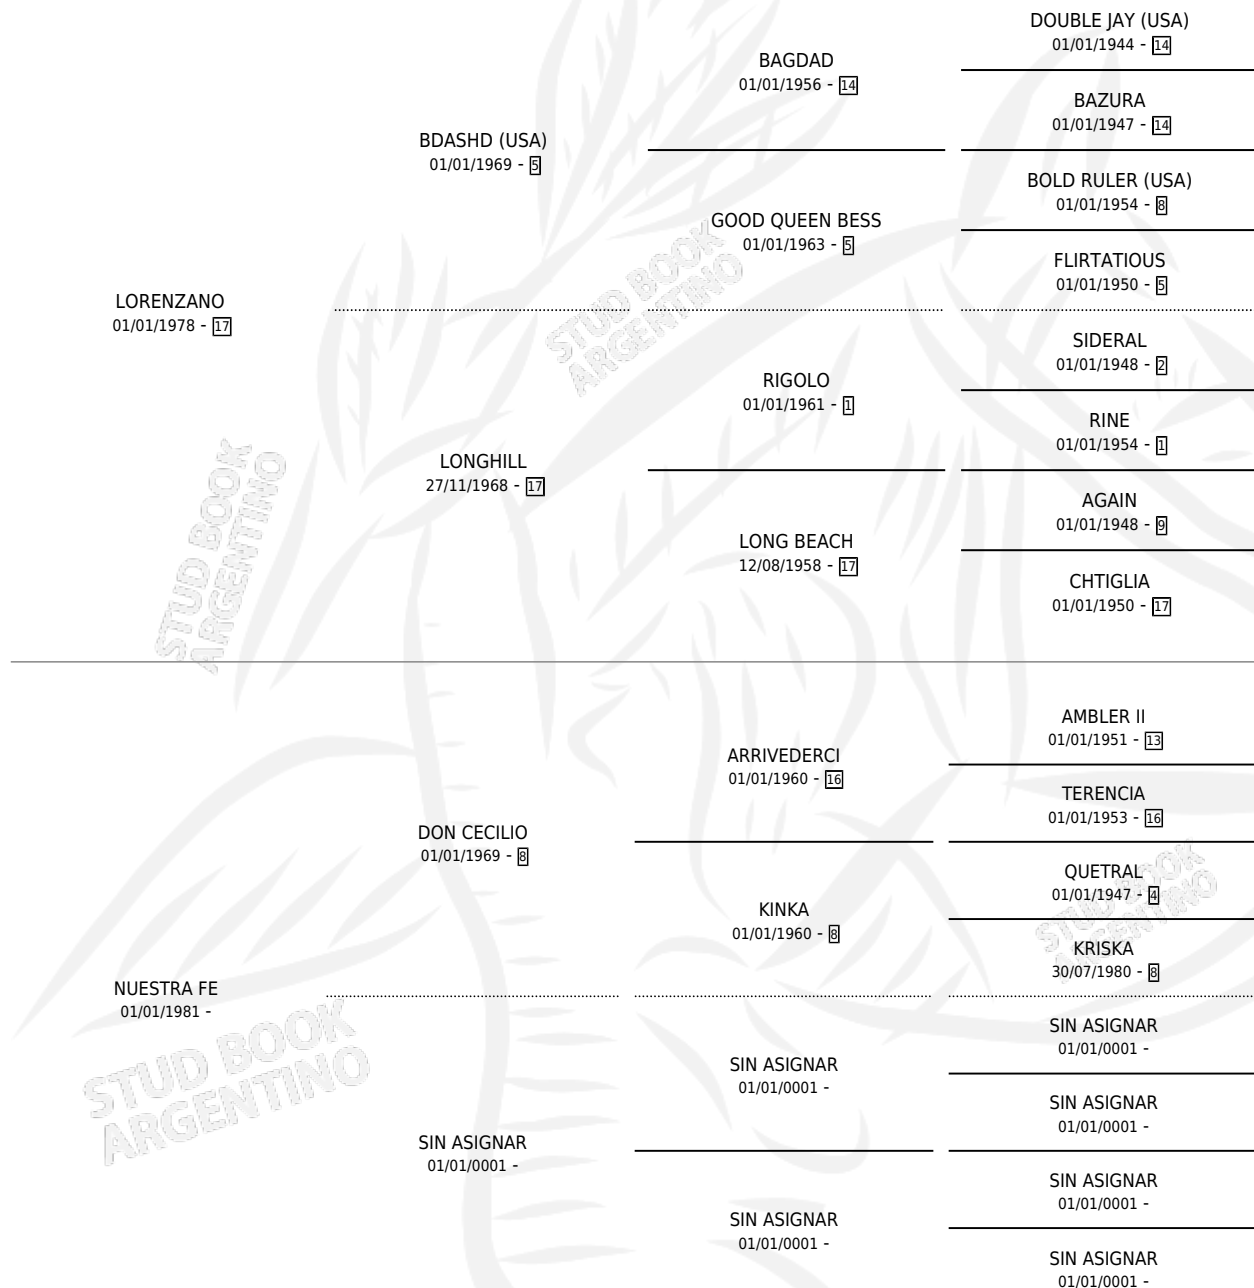

NUESTRO LORD

por LORENZANO y NUESTRA FE por DON CECILIO

Argentina · Macho · Alazan · SP · 23/11/1992
Familia · Volumen 34

ESTADO

TIPIFICACIÓN SANGUÍNEA	X
TIPIFICACIÓN POR ADN	X
PASAPORTE	X
IDENTIFICACIÓN POR MICROCHIP	X
REPRODUCTOR	X

Lugar de nacimiento: La Elsa

Criador: Sin dato

PEDIGREE

NUESTRO LORD

Datos oficiales del Stud Book Argentino

Documento generado el 08/05/2026

studbook.org.ar