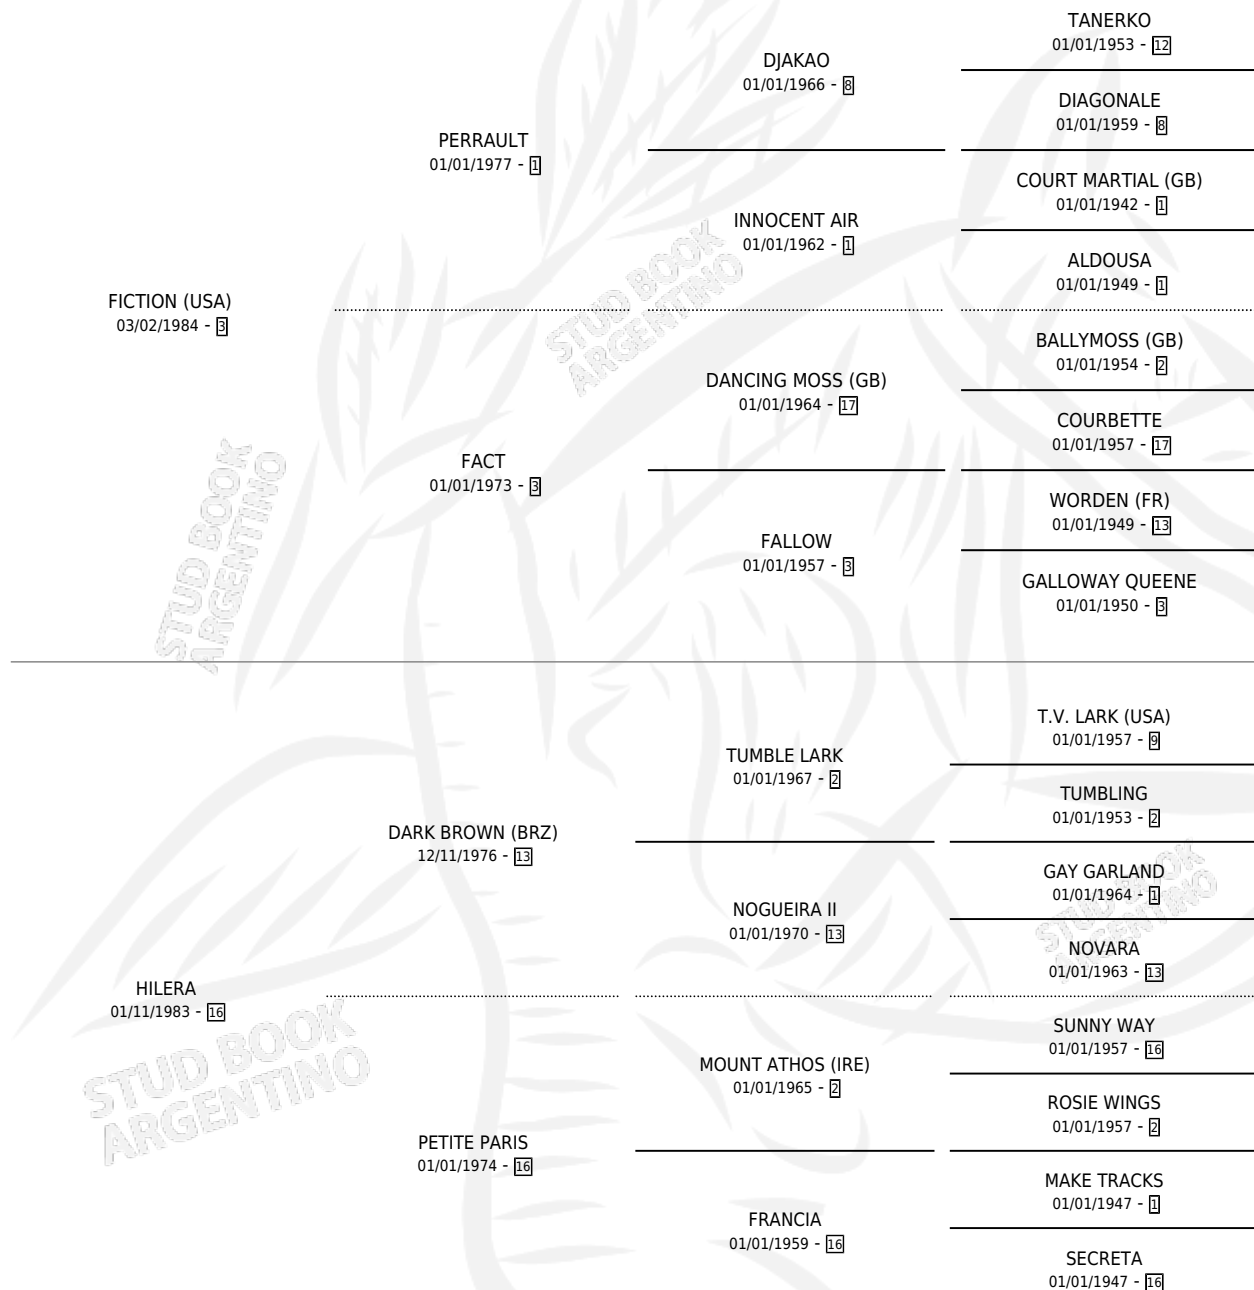

FANTASY KISS

por **FICTION (USA)** y **HILERA** por **DARK BROWN (BRZ)**

Argentina · Hembra · Zaino · SP · 20/10/1992
Familia 16-e · Volumen 34

ESTADO

TIPIFICACIÓN SANGUÍNEA	X
TIPIFICACIÓN POR ADN	X
PASAPORTE	X
IDENTIFICACIÓN POR MICROCHIP	X
REPRODUCTOR	X

Lugar de nacimiento: Don Santiago

Criador: Sin dato

PEDIGREE

FANTASY KISS

Datos oficiales del Stud Book Argentino

Documento generado el 04/05/2026

studbook.org.ar