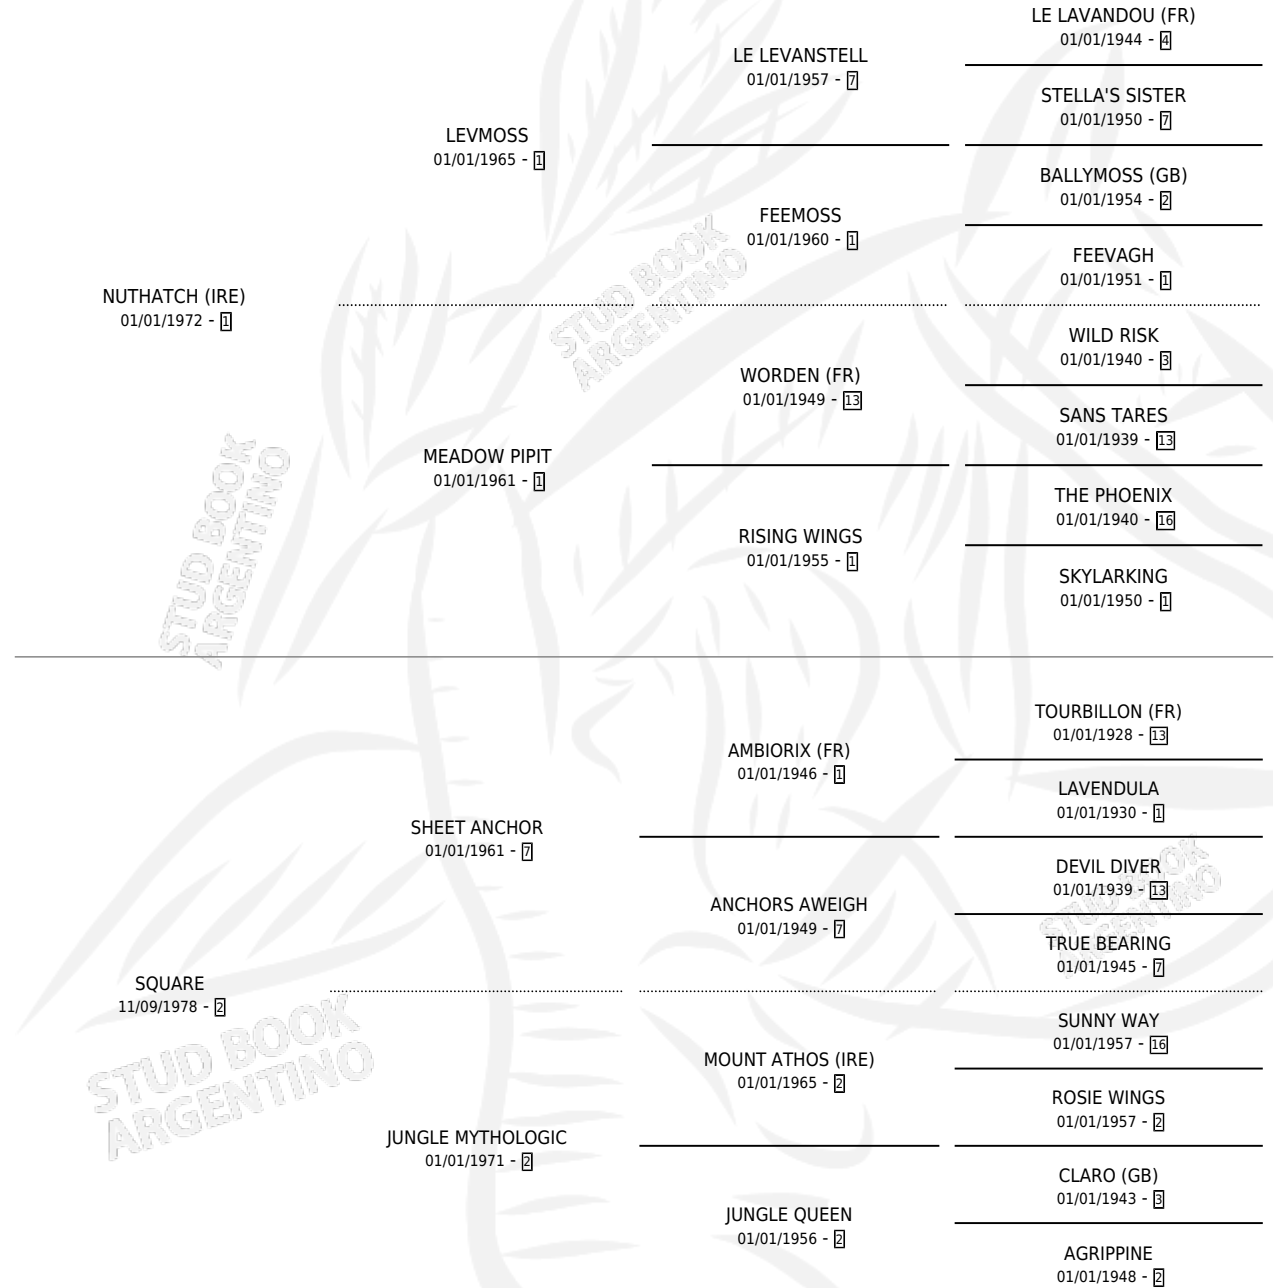

CULLAR VEGA

por NUTHATCH (IRE) y SQUARE por SHEET ANCHOR

Argentina · Macho · Zaino · SP · 02/11/1992
Familia 2-g · Volumen 34

ESTADO

TIPIFICACIÓN SANGUÍNEA	X
TIPIFICACIÓN POR ADN	X
PASAPORTE	X
IDENTIFICACIÓN POR MICROCHIP	X
REPRODUCTOR	X

Lugar de nacimiento: Los Dalton

Criador: Sin dato

PEDIGREE

CULLAR VEGA

Datos oficiales del Stud Book Argentino

Documento generado el 10/05/2026

studbook.org.ar