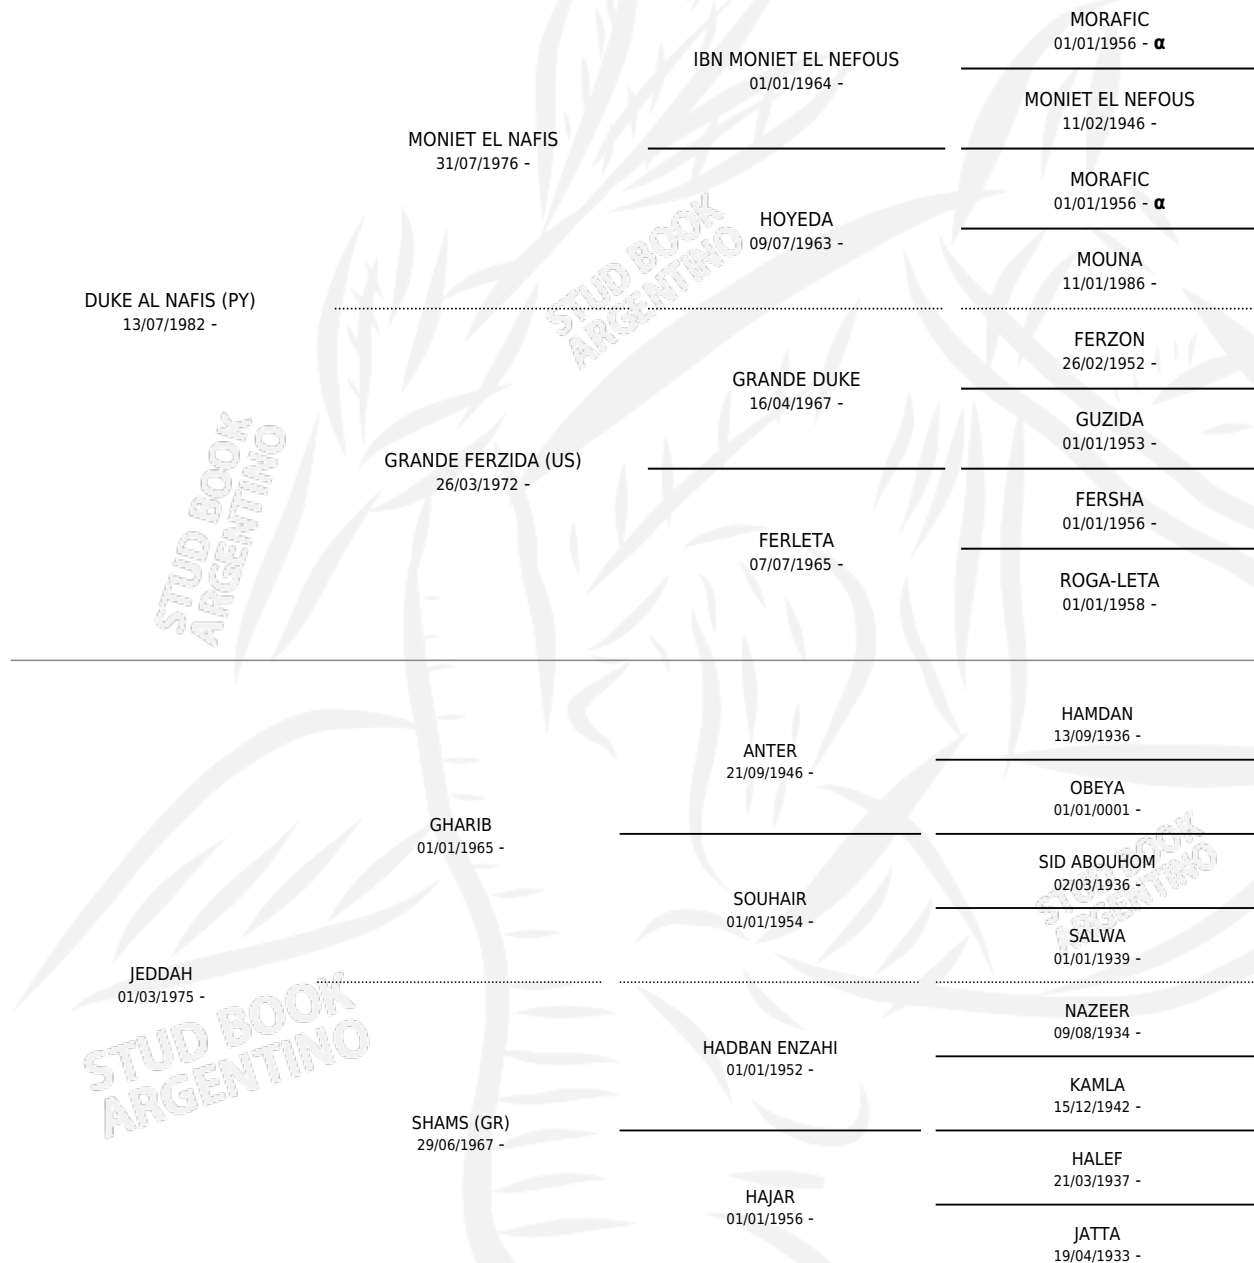

LC SELKIF

por **DUKE AL NAFIS (PY)** y **JEDDAH** por **GHARIB**

Argentina · Hembra · Alazan · AP · 21/11/1992
Familia · Volumen 34

ESTADO

TIPIFICACIÓN SANGUÍNEA	X
TIPIFICACIÓN POR ADN	X
PASAPORTE	X
IDENTIFICACIÓN POR MICROCHIP	X
REPRODUCTOR	X

Lugar de nacimiento: La Catalina

Criador: La Catalina

PEDIGREE

INBREEDING : α

LC SELKIF

Datos oficiales del Stud Book Argentino

Documento generado el 09/05/2026

studbook.org.ar