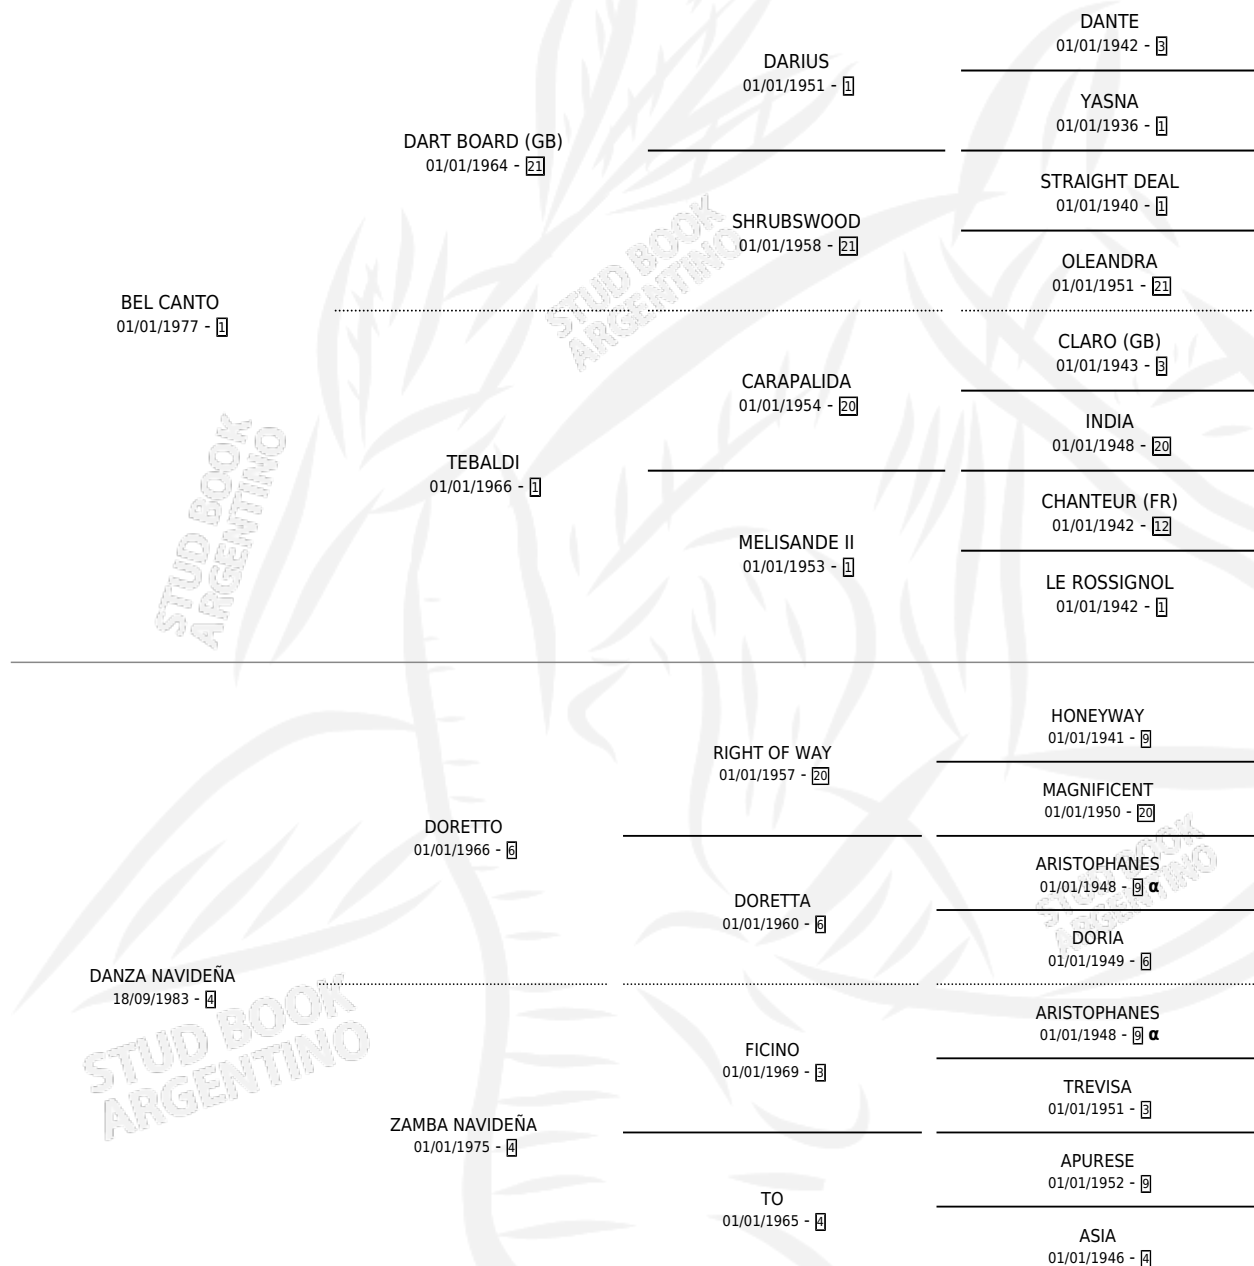

ZOLO BEL

por BEL CANTO y DANZA NAVIDEÑA por DORETTO

Argentina · Macho · Alazan · SP · 29/10/1992
Familia 4-k · Volumen 34

ESTADO

TIPIFICACIÓN SANGUÍNEA	X
TIPIFICACIÓN POR ADN	X
PASAPORTE	X
IDENTIFICACIÓN POR MICROCHIP	X
REPRODUCTOR	X

Lugar de nacimiento: Campo particular

Criador: Sin dato

PEDIGREE

INBREEDING : α

CAMPAÑA

Solo carreras oficiales de Argentina

POR EDAD

EDAD	CC	1°	2°	3°	4°	5°	NP	CLC	CLG	CLCG1	CLGG1	IMPORTE	GANANCIA / CC
3 AÑOS	4	0	0	0	0	0	4	0	0	0	0	\$0	\$0
4 AÑOS	8	0	0	0	0	0	8	0	0	0	0	\$0	\$0
5 AÑOS	9	0	1	0	1	2	5	0	0	0	0	\$1,240	\$138
6 AÑOS	1	0	0	0	0	0	1	0	0	0	0	\$0	\$0
TOTALES	22	0	1	0	1	2	18	0	0	0	0	\$1,240	\$56
%		0.0%	4.5%	0.0%	4.5%	9.1%	81.8%	0.0%	0.0%	0.0%	0.0%		

Placés en Palermo en 22 carreras disputadas.

POR DISTANCIA

HIPODROMO	CC	1°	2°	3°	4°	5°	NP	CLC	CLG	CLCG1	CLGG1	IMPORTE
PALERMO	19	0	1	0	1	2	15	0	0	0	0	\$1,240
1600 MTS	7	0	0	0	0	0	7	0	0	0	0	\$0
1800 MTS	6	0	0	0	1	2	3	0	0	0	0	\$240
2000 MTS	2	0	1	0	0	0	1	0	0	0	0	\$1,000
1400 MTS	3	0	0	0	0	0	3	0	0	0	0	\$0
2200 MTS	1	0	0	0	0	0	1	0	0	0	0	\$0
SAN ISIDRO	2	0	0	0	0	0	2	0	0	0	0	\$0
1600 MTS	2	0	0	0	0	0	2	0	0	0	0	\$0
LA PLATA	1	0	0	0	0	0	1	0	0	0	0	\$0
1200 MTS	1	0	0	0	0	0	1	0	0	0	0	\$0