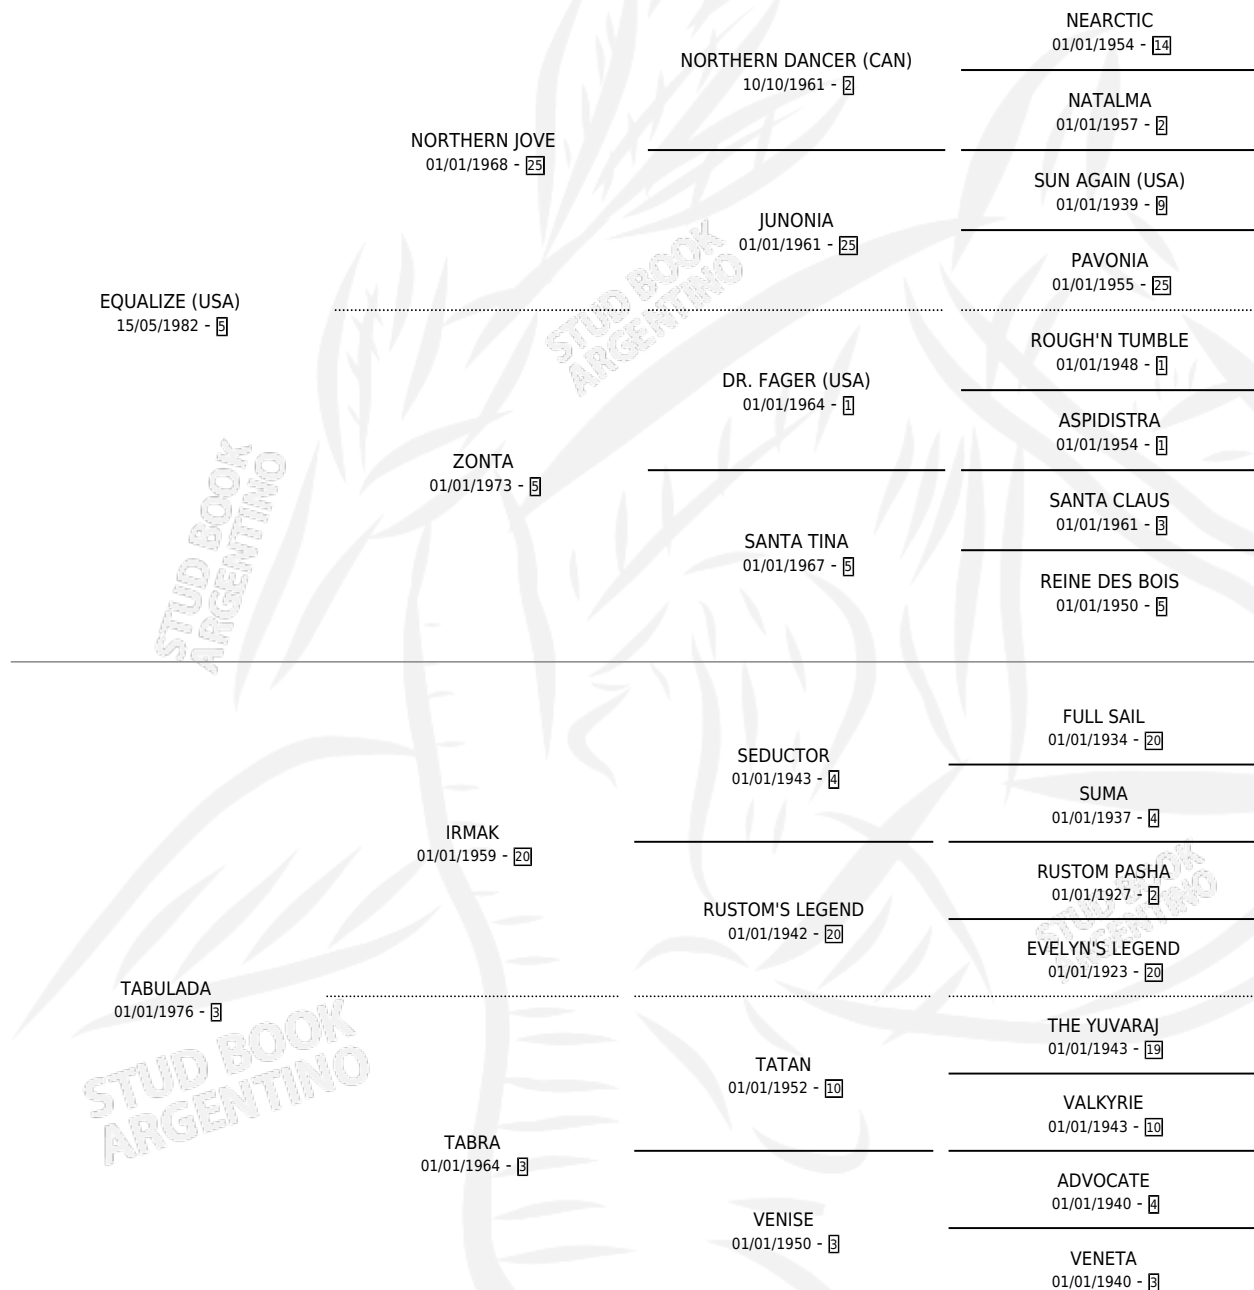

TARCEMA

por **EQUALIZE (USA)** y **TABULADA** por **IRMAK**

Argentina · Hembra · Alazan · SP · 23/11/1992
Familia 3-b · Volumen 34

ESTADO

TIPIFICACIÓN SANGUÍNEA	✓
TIPIFICACIÓN POR ADN	X
PASAPORTE	X
IDENTIFICACIÓN POR MICROCHIP	X
REPRODUCTOR	✓

Lugar de nacimiento: El Alfalfar

Criador: Sin dato

~

HIJOS

	MACHOS	HEMBRAS
2 NACIERON	1	1
1 CORRIERON	1	0
1 GANARON	1	0
0 GANADORES CL	0 GANADORES GR	0 GANADORES G1

PEDIGREE

CAMPAÑA

Solo carreras oficiales de Argentina