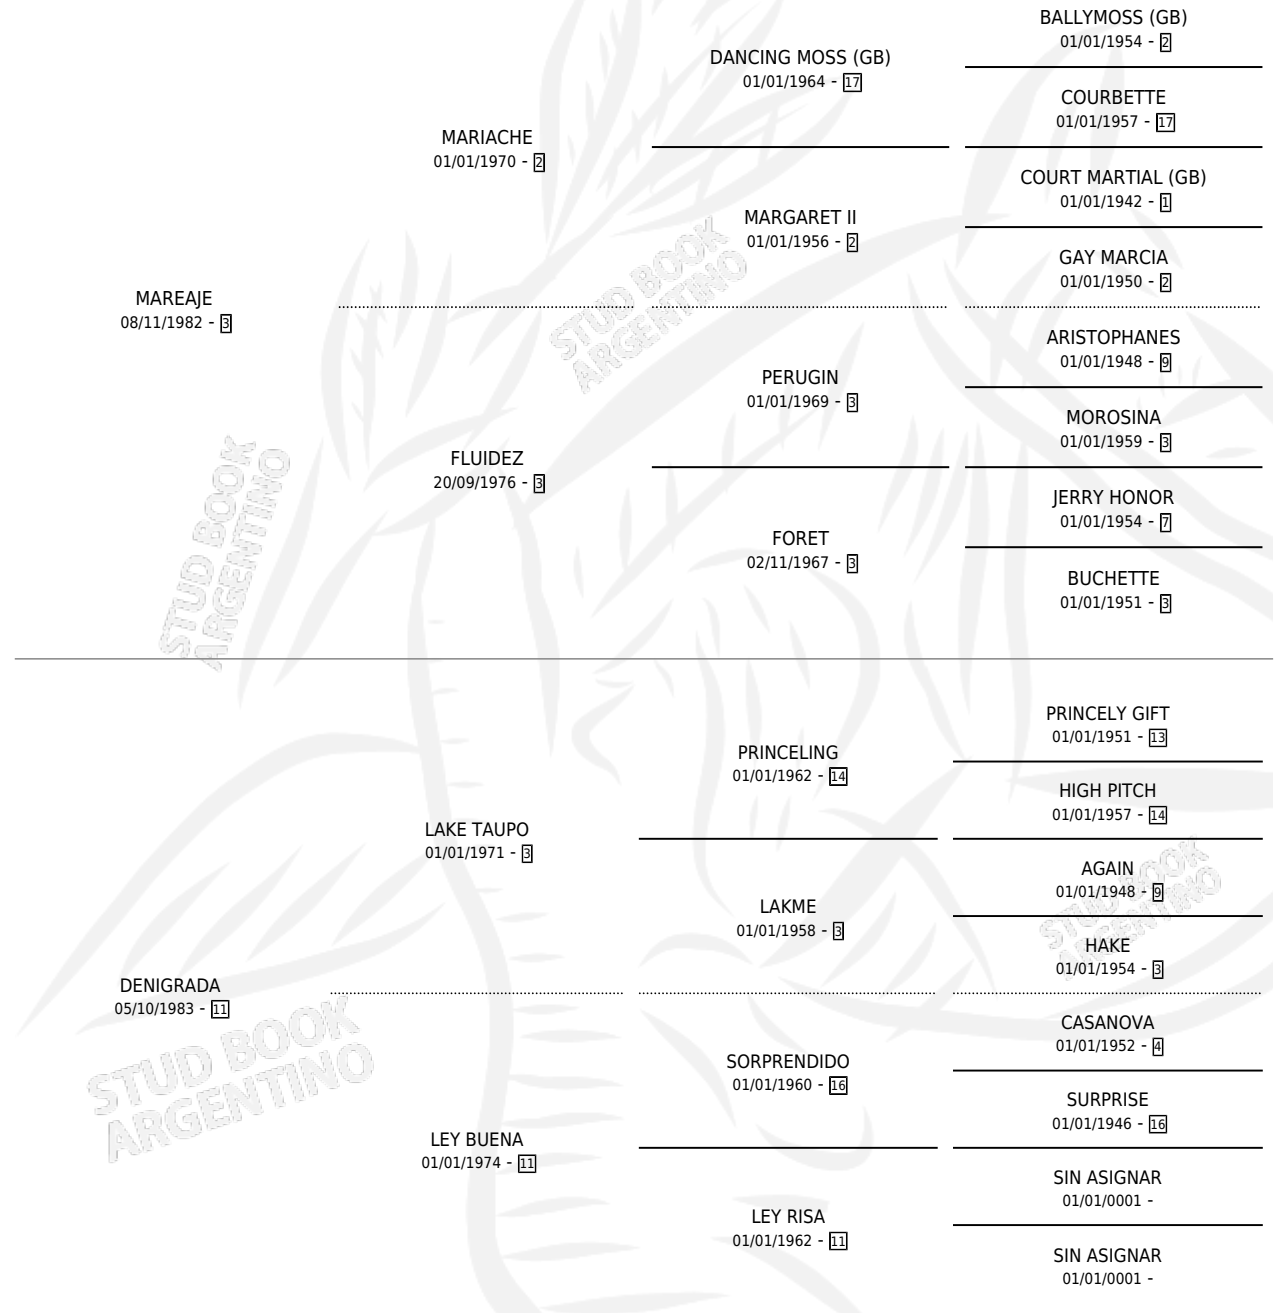

BARRA CON GRADO

por MAREAJE y DENIGRADA por LAKE TAUPO

Argentina · Macho · Zaino · SP · 16/11/1992
Familia 11 · Volumen 34

ESTADO

TIPIFICACIÓN SANGUÍNEA	X
TIPIFICACIÓN POR ADN	X
PASAPORTE	X
IDENTIFICACIÓN POR MICROCHIP	X
REPRODUCTOR	X

Lugar de nacimiento: Reviresco

Criador: Sin dato

PEDIGREE

BARRA CON GRADO

Datos oficiales del Stud Book Argentino

Documento generado el 05/05/2026

studbook.org.ar