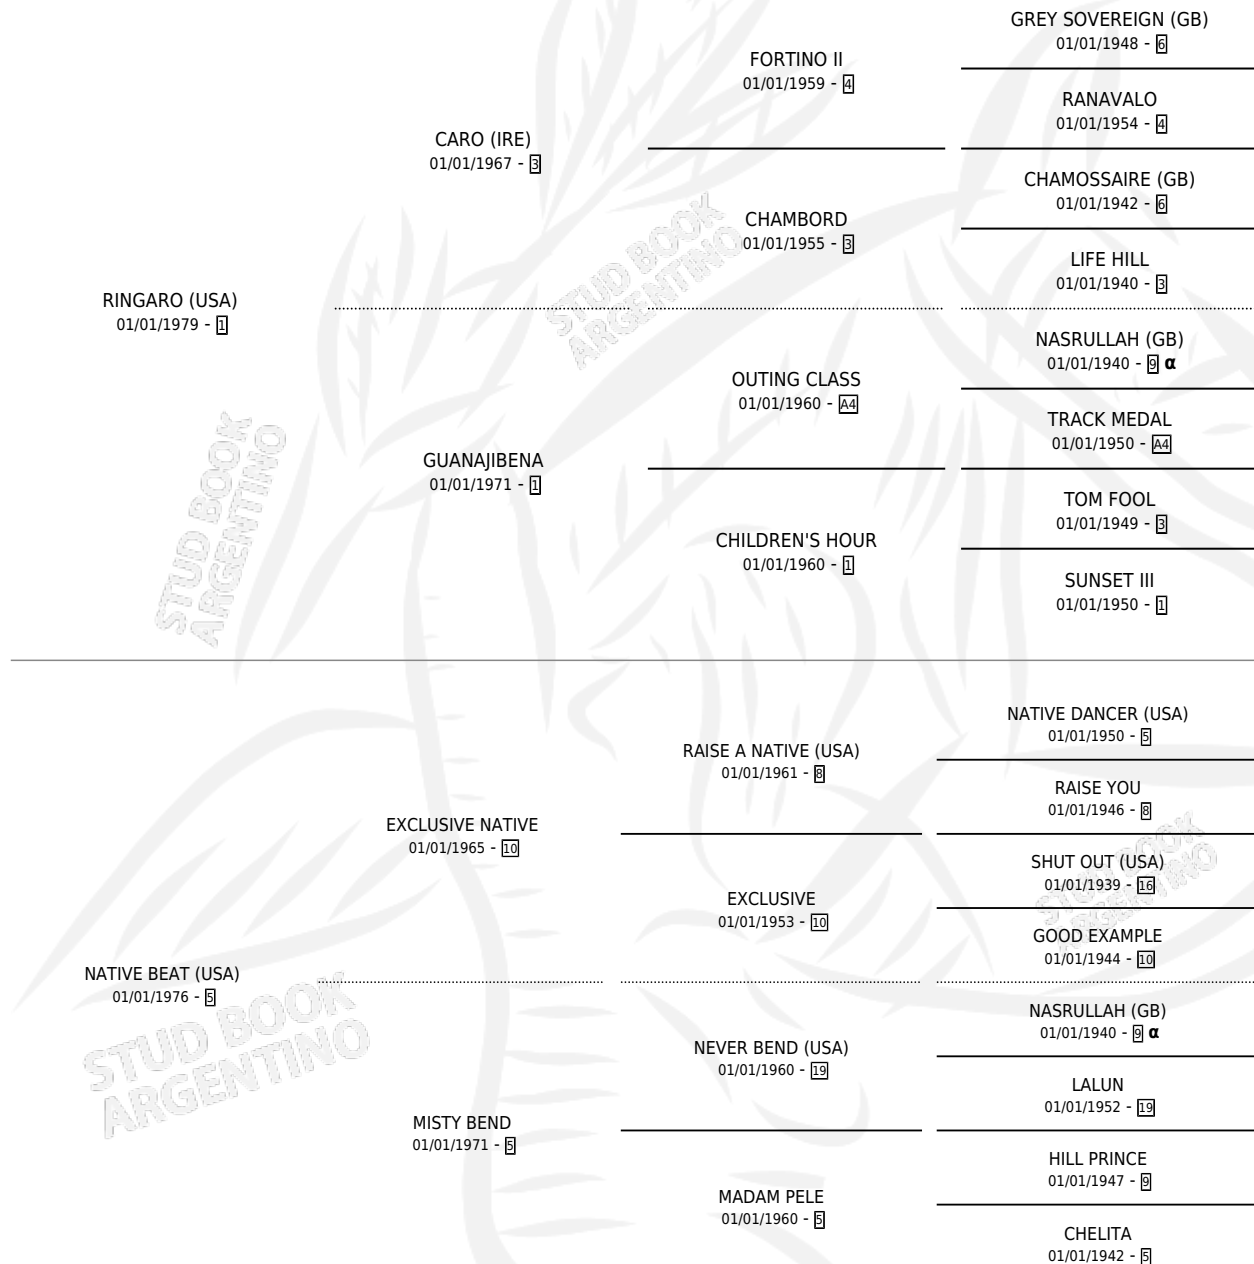

RIBERINA

por **RINGARO (USA)** y **NATIVE BEAT (USA)** por **EXCLUSIVE NATIVE**

Argentina · Hembra · Tordillo · SP · 25/11/1992
Familia 5-f · Volumen 34

ESTADO

TIPIFICACIÓN SANGUÍNEA	✓
TIPIFICACIÓN POR ADN	✓
PASAPORTE	X
IDENTIFICACIÓN POR MICROCHIP	X
REPRODUCTOR	✓

Lugar de nacimiento: Santa Maria De Araras
Criador: Santa Maria De Araras

~

HIJOS

	MACHOS	HEMBRAS
11 NACIERON	6	5
10 CORRIERON	6	4
7 GANARON	4	3

2 GANADORES CL	2 GANADORES GR	1 GANADORES G1
---------------------------------	---------------------------------	---------------------------------

PEDIGREE

INBREEDING : α

CAMPAÑA

Solo carreras oficiales de Argentina

POR EDAD

EDAD	CC	1°	2°	3°	4°	5°	NP	CLC	CLG	CLCG1	CLGG1	IMPORTE	GANANCIA / CC
3 AÑOS	1	0	0	0	0	0	1	0	0	0	0	\$0	\$0
TOTALES	1	0	0	0	0	0	1	0	0	0	0	\$0	\$0
%		0.0%	0.0%	0.0%	0.0%	0.0%	100%	0.0%	0.0%	0.0%	0.0%		