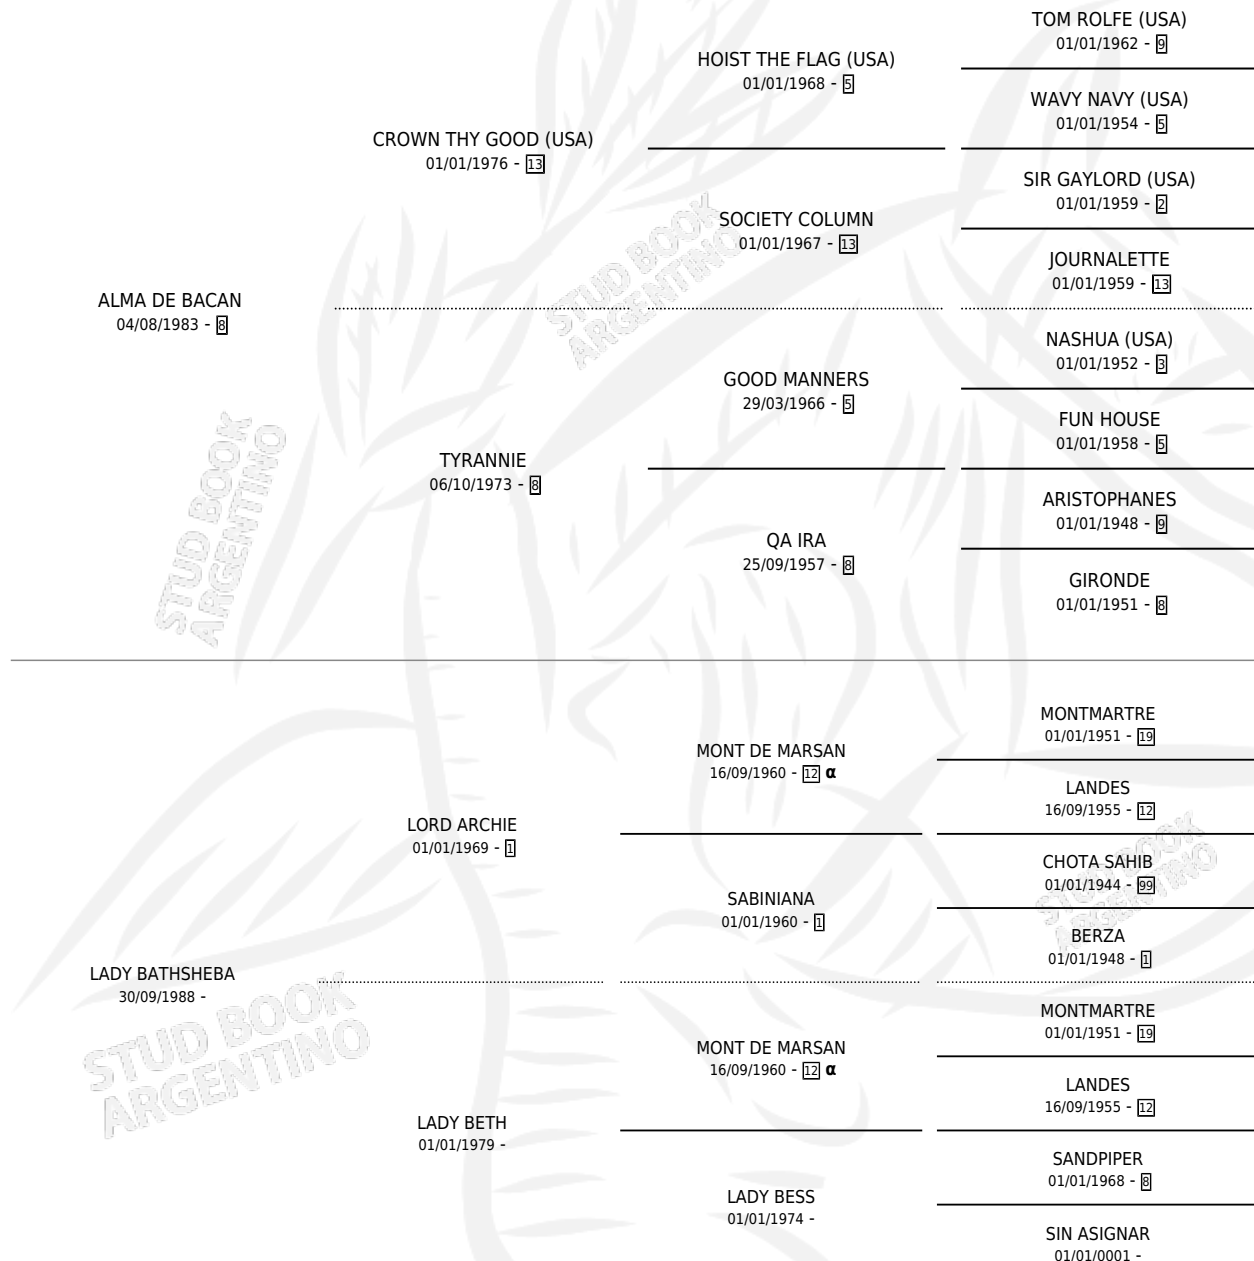

LADY SHEBA

por ALMA DE BACAN y LADY BATHSHEBA por LORD ARCHIE

Argentina · Hembra · Alazan · SP · 02/11/1992
Familia · Volumen 34

ESTADO

TIPIFICACIÓN SANGUÍNEA	X
TIPIFICACIÓN POR ADN	X
PASAPORTE	X
IDENTIFICACIÓN POR MICROCHIP	X
REPRODUCTOR	X

Lugar de nacimiento: La Fortuna
Criador: Sin dato

PEDIGREE

INBREEDING : α

LADY SHEBA

Datos oficiales del Stud Book Argentino

Documento generado el 09/05/2026

studbook.org.ar