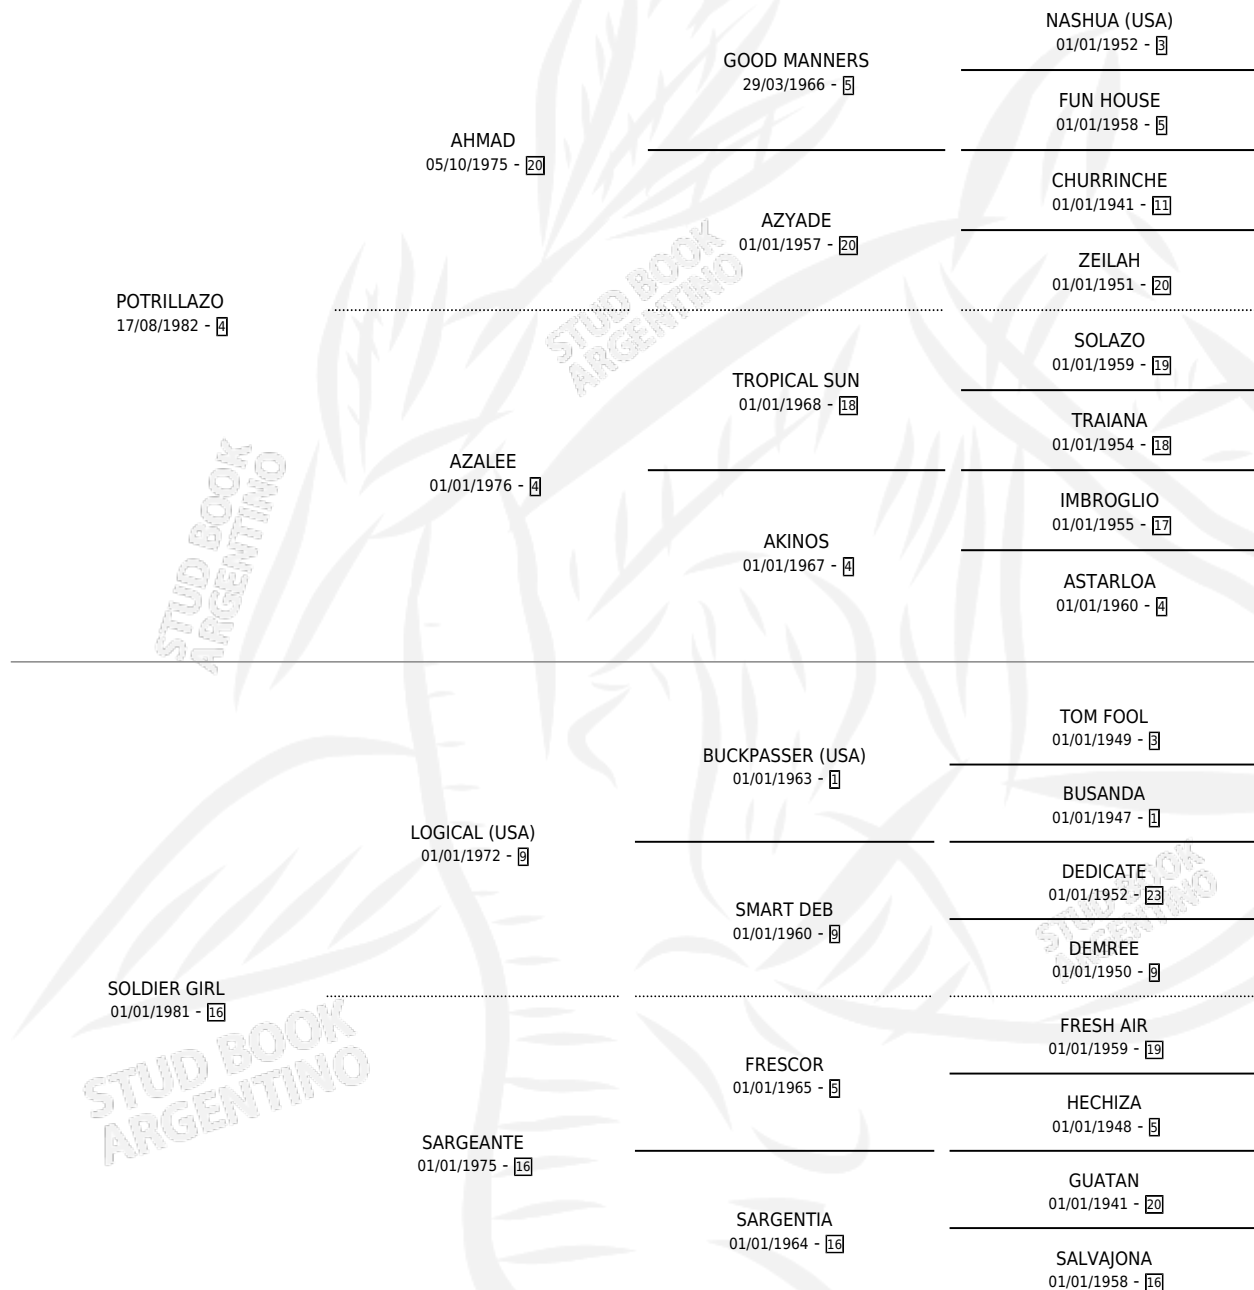

POTRISOLDI

por **POTRILLAZO** y **SOLDIER GIRL** por **LOGICAL (USA)**

Argentina · Hembra · Zaino · SP · 02/11/1992
Familia 16-e · Volumen 34

ESTADO

TIPIFICACIÓN SANGUÍNEA	✓
TIPIFICACIÓN POR ADN	X
PASAPORTE	X
IDENTIFICACIÓN POR MICROCHIP	X
REPRODUCTOR	✓

Lugar de nacimiento: San Jose del Socorro

Criador: Sin dato

~

HIJOS

	MACHOS	HEMBRAS
2 NACIERON	2	0

SIN ACTUACIONES

PEDIGREE