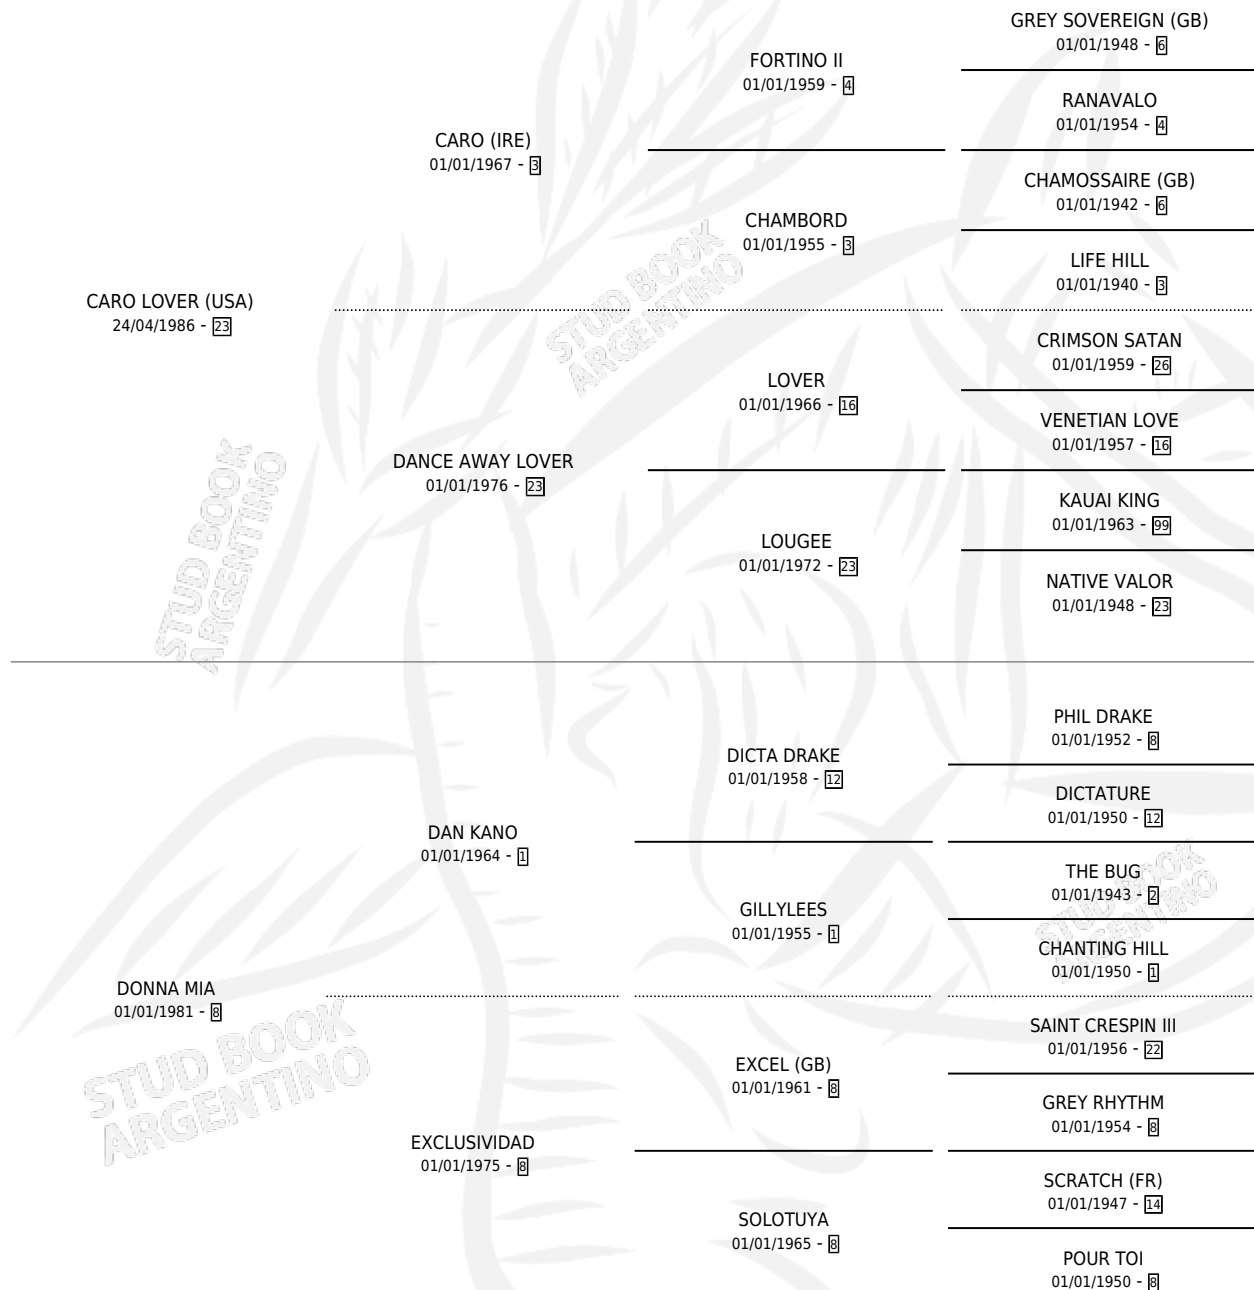

CARA TETE

por **CARO LOVER (USA)** y **DONNA MIA** por **DAN KANO**

Argentina · Hembra · Zaino Negro · SP · 02/11/1992
Familia 8-c · Volumen 34

ESTADO

TIPIFICACIÓN SANGUÍNEA	✓
TIPIFICACIÓN POR ADN	X
PASAPORTE	X
IDENTIFICACIÓN POR MICROCHIP	X
REPRODUCTOR	✓

Lugar de nacimiento: Los Ilusos

Criador: Sin dato

~

HIJOS

	MACHOS	HEMBRAS
3 NACIERON	1	2
1 CORRIERON	0	1

SIN ACTUACIONES

PEDIGREE

CAMPAÑA

Solo carreras oficiales de Argentina

POR EDAD

EDAD	CC	1°	2°	3°	4°	5°	NP	CLC	CLG	CLCG1	CLGG1	IMPORTE	GANANCIA / CC
3 AÑOS	12	3	2	3	0	2	2	1	0	0	0	\$26,912	\$2,243
4 AÑOS	15	0	0	2	0	5	8	0	0	0	0	\$1,598	\$107
5 AÑOS	2	0	0	0	0	0	2	0	0	0	0	\$0	\$0
TOTALES	29	3	2	5	0	7	12	1	0	0	0	\$28,510	\$983
%		10.3%	6.9%	17.2%	0.0%	24.1%	41.4%	3.4%	0.0%	0.0%	0.0%		