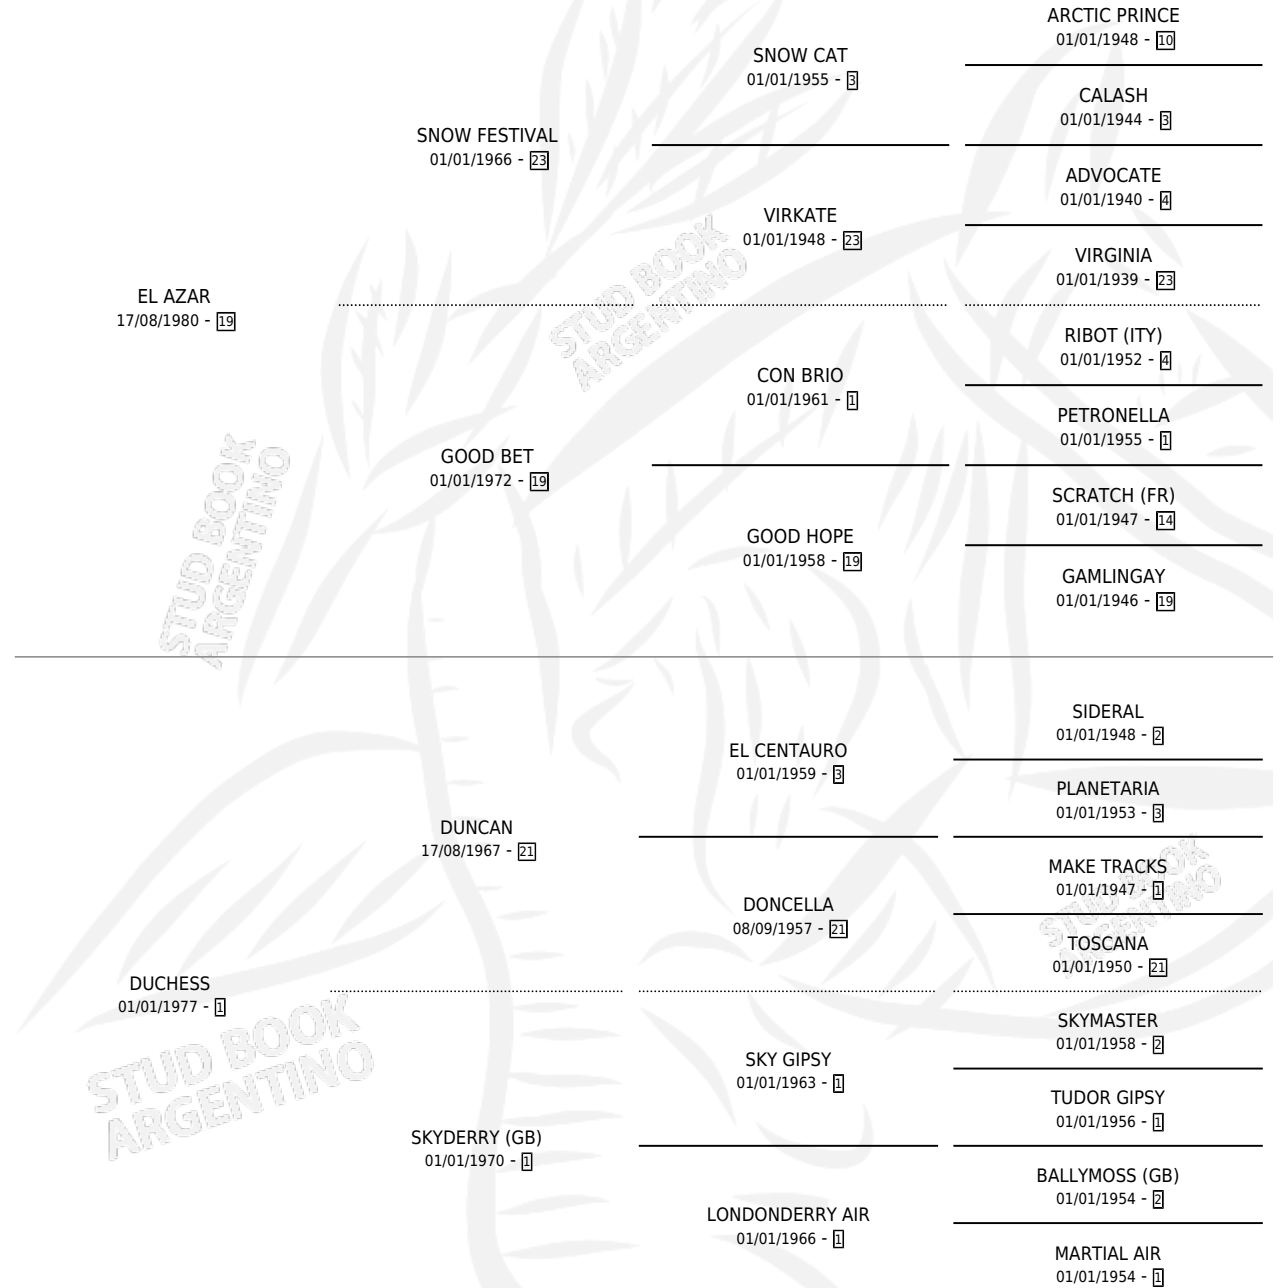

EL DESALMADO

por EL AZAR y DUCHESS por DUNCAN

Argentina · Macho · Zaino Colorado · SP · 01/11/1992
Familia 1-w · Volumen 34

ESTADO

TIPIFICACIÓN SANGUÍNEA	X
TIPIFICACIÓN POR ADN	X
PASAPORTE	X
IDENTIFICACIÓN POR MICROCHIP	X
REPRODUCTOR	X

Lugar de nacimiento: Los Ilusos

Criador: Sin dato

PEDIGREE

EL DESALMADO

Datos oficiales del Stud Book Argentino

Documento generado el 14/05/2026

studbook.org.ar