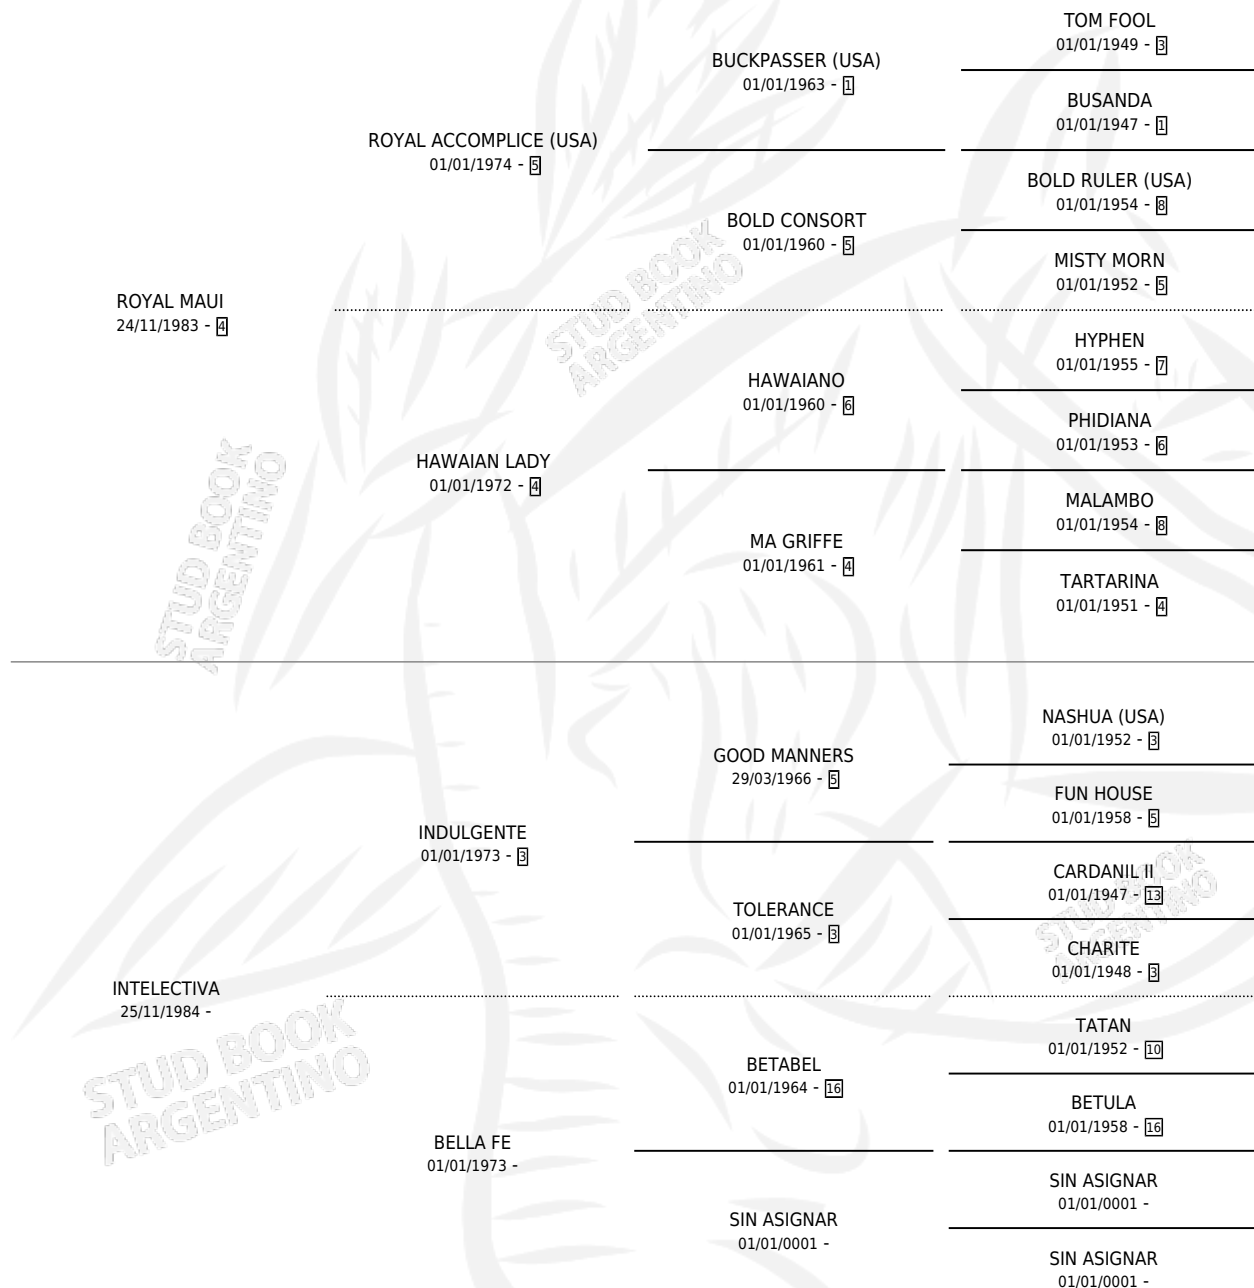

ROYAL PASIONAL

por ROYAL MAUI y INTELECTIVA por INDULGENTE

Argentina · Macho · Zaino · SP · 12/11/1992
Familia · Volumen 34

ESTADO

TIPIFICACIÓN SANGUÍNEA	X
TIPIFICACIÓN POR ADN	X
PASAPORTE	X
IDENTIFICACIÓN POR MICROCHIP	X
REPRODUCTOR	X

Lugar de nacimiento: Los Criadores

Criador: Sin dato

PEDIGREE

ROYAL PASIONAL

Datos oficiales del Stud Book Argentino

Documento generado el 07/05/2026

studbook.org.ar