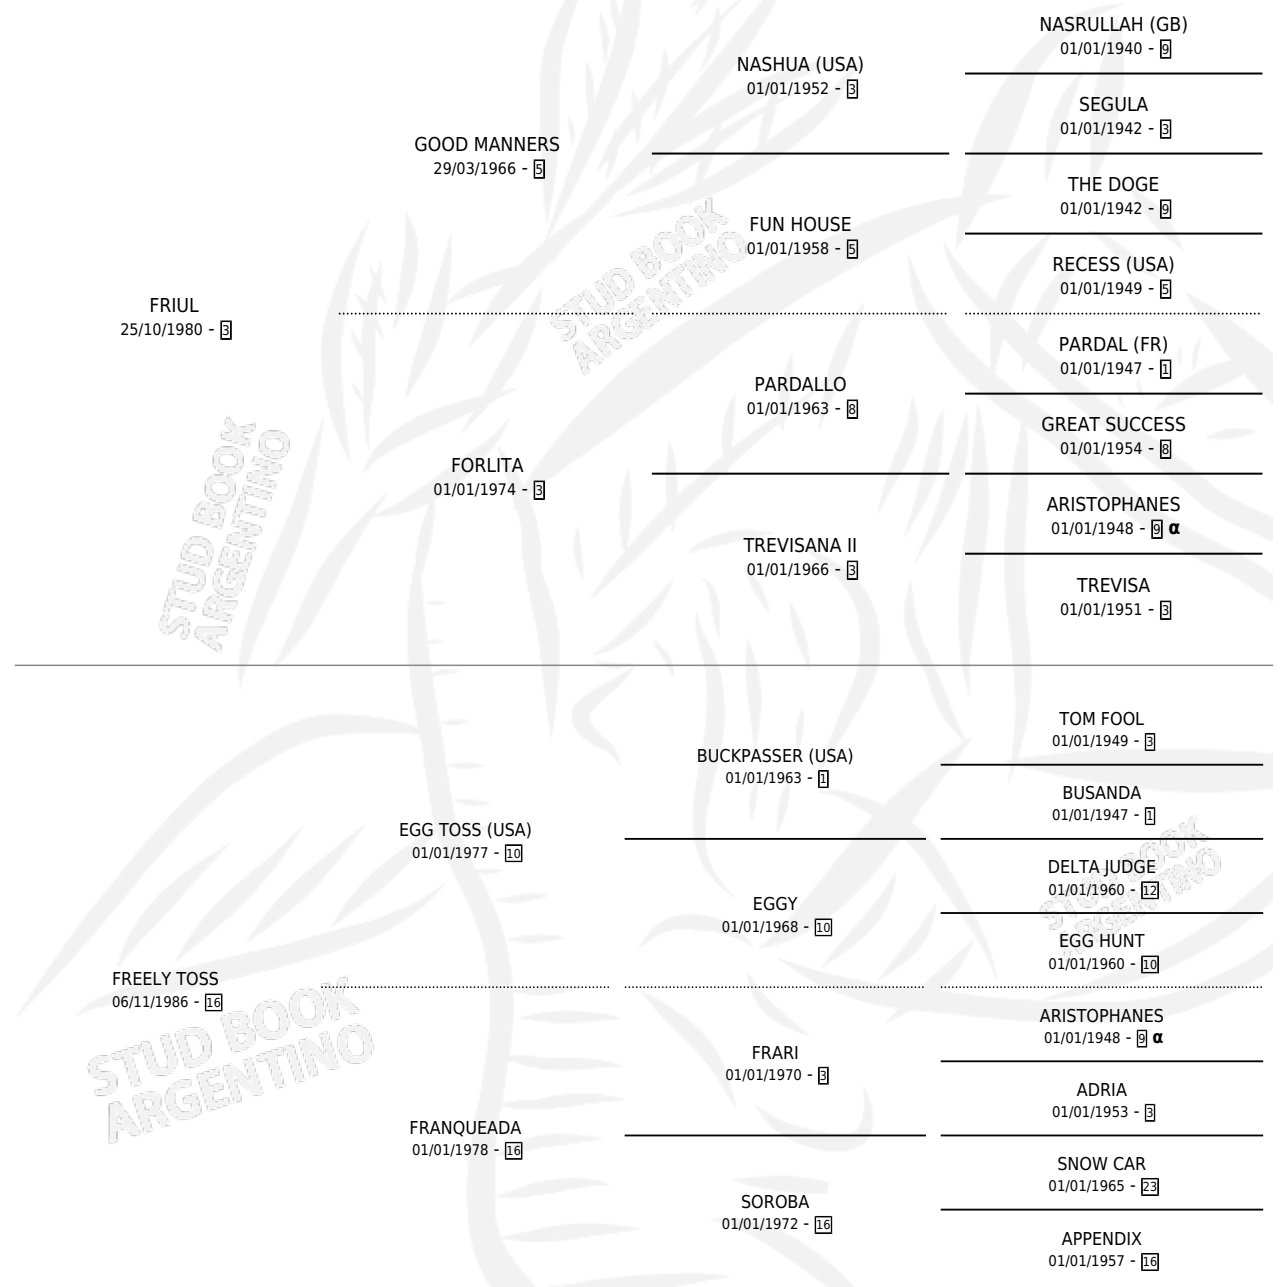

## PEDIGREE

Argentina · Hembra · Alazan Tostado · SP · 12/11/1992  
Familia 16-d · Volumen 34

### ESTADO

TIPIFICACIÓN SANGUÍNEA	✓
TIPIFICACIÓN POR ADN	X
PASAPORTE	X
IDENTIFICACIÓN POR MICROCHIP	X
REPRODUCTOR	✓

**Lugar de nacimiento:** Los Criadores

**Criador:** Sin dato

~

### HIJOS

	MACHOS	HEMBRAS
2 NACIERON	0	2

SIN ACTUACIONES

INBREEDING : α

**EXPORTACIÓN / IMPORTACIÓN**

FECHA	MOVIMIENTO	PAÍS
24/10/2000	EXPORTADO	URUGUAY

~

**CAMPAÑA**