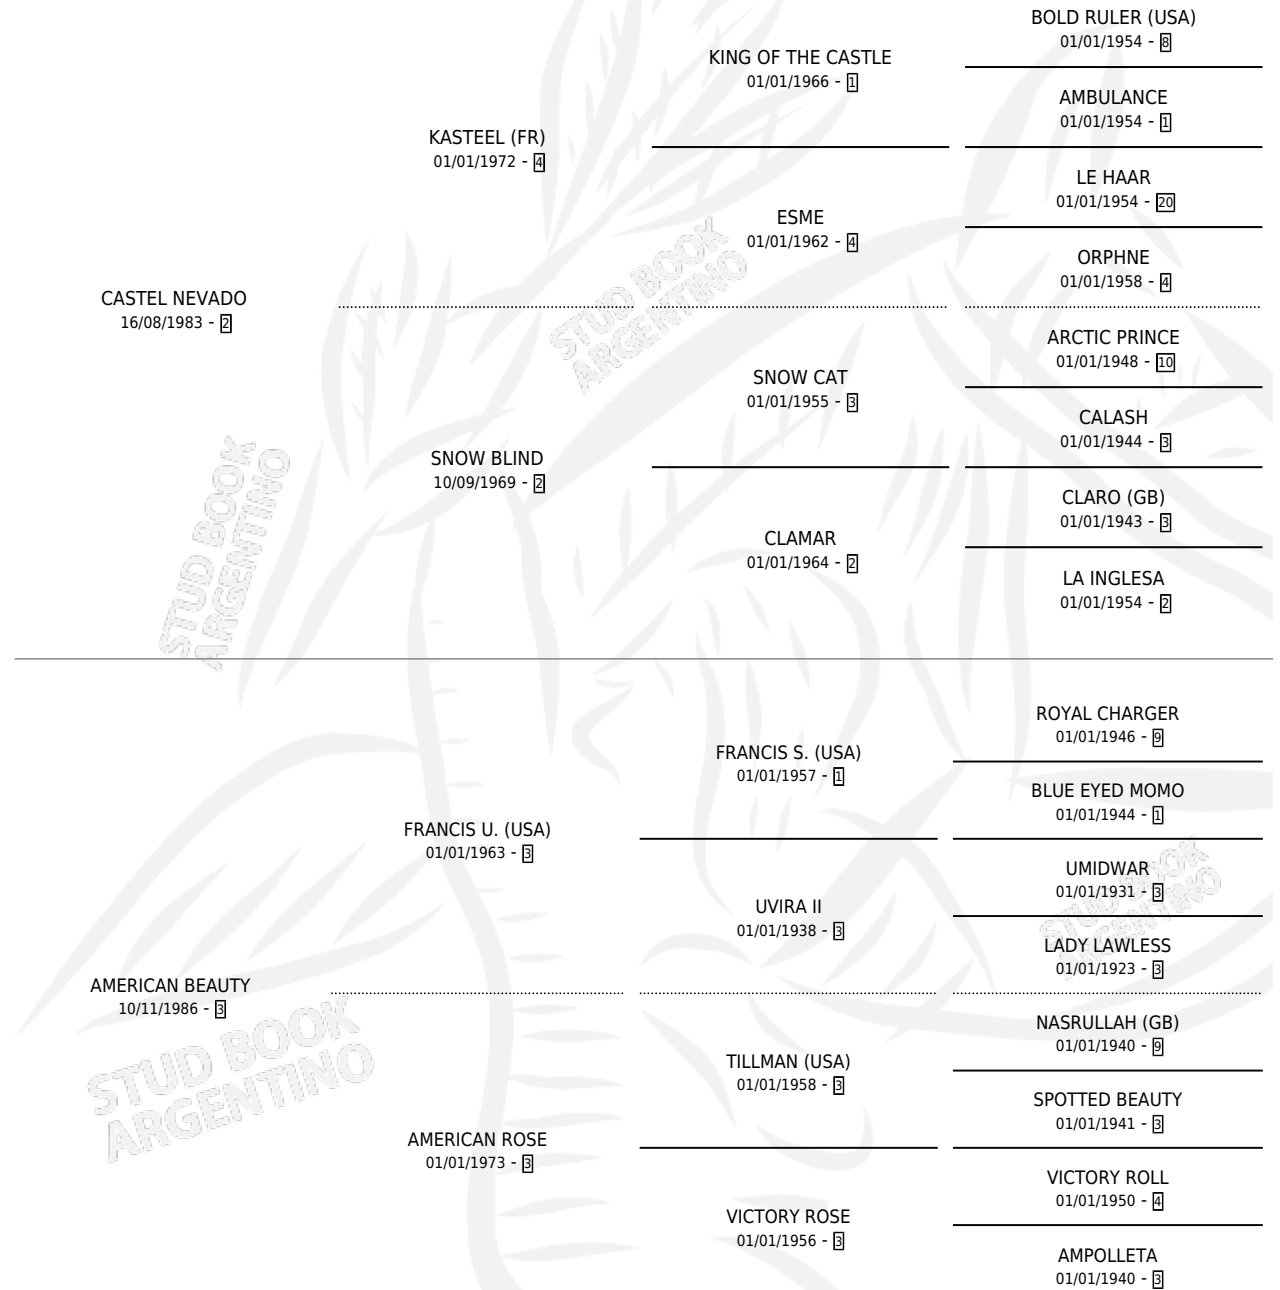

CASTEL AMERICANO

por CASTEL NEVADO y AMERICAN BEAUTY por FRANCIS U. (USA)

Argentina · Macho · Tordillo · SP · 01/11/1992
Familia 3-n · Volumen 34

ESTADO

TIPIFICACIÓN SANGUÍNEA	X
TIPIFICACIÓN POR ADN	X
PASAPORTE	X
IDENTIFICACIÓN POR MICROCHIP	X
REPRODUCTOR	X

Lugar de nacimiento: Mi Sueño

Criador: Mi Sueño

PEDIGREE