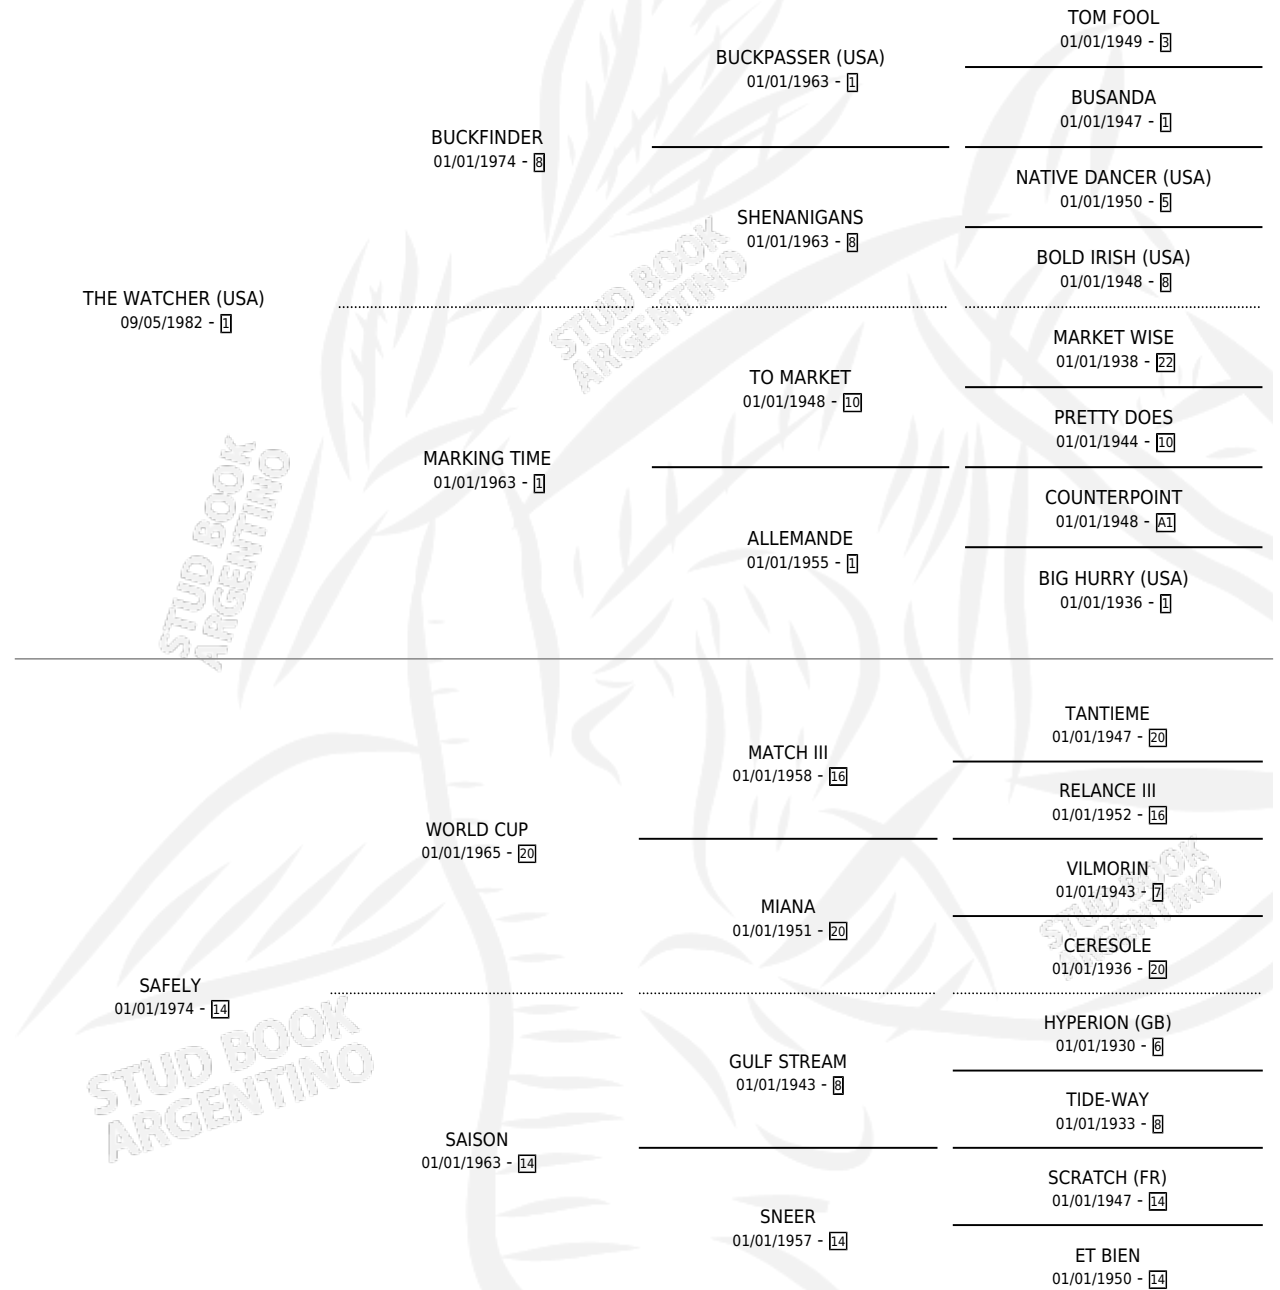

Lugar de nacimiento: El Tala

Criador: El Tala

~

HIJOS

	MACHOS	HEMBRAS
12 NACIERON	6	6
8 CORRIERON	3	5
7 GANARON	3	4
0 GANADORES CL	0 GANADORES GR	0 GANADORES G1

PEDIGREE

~

CAMPAÑA