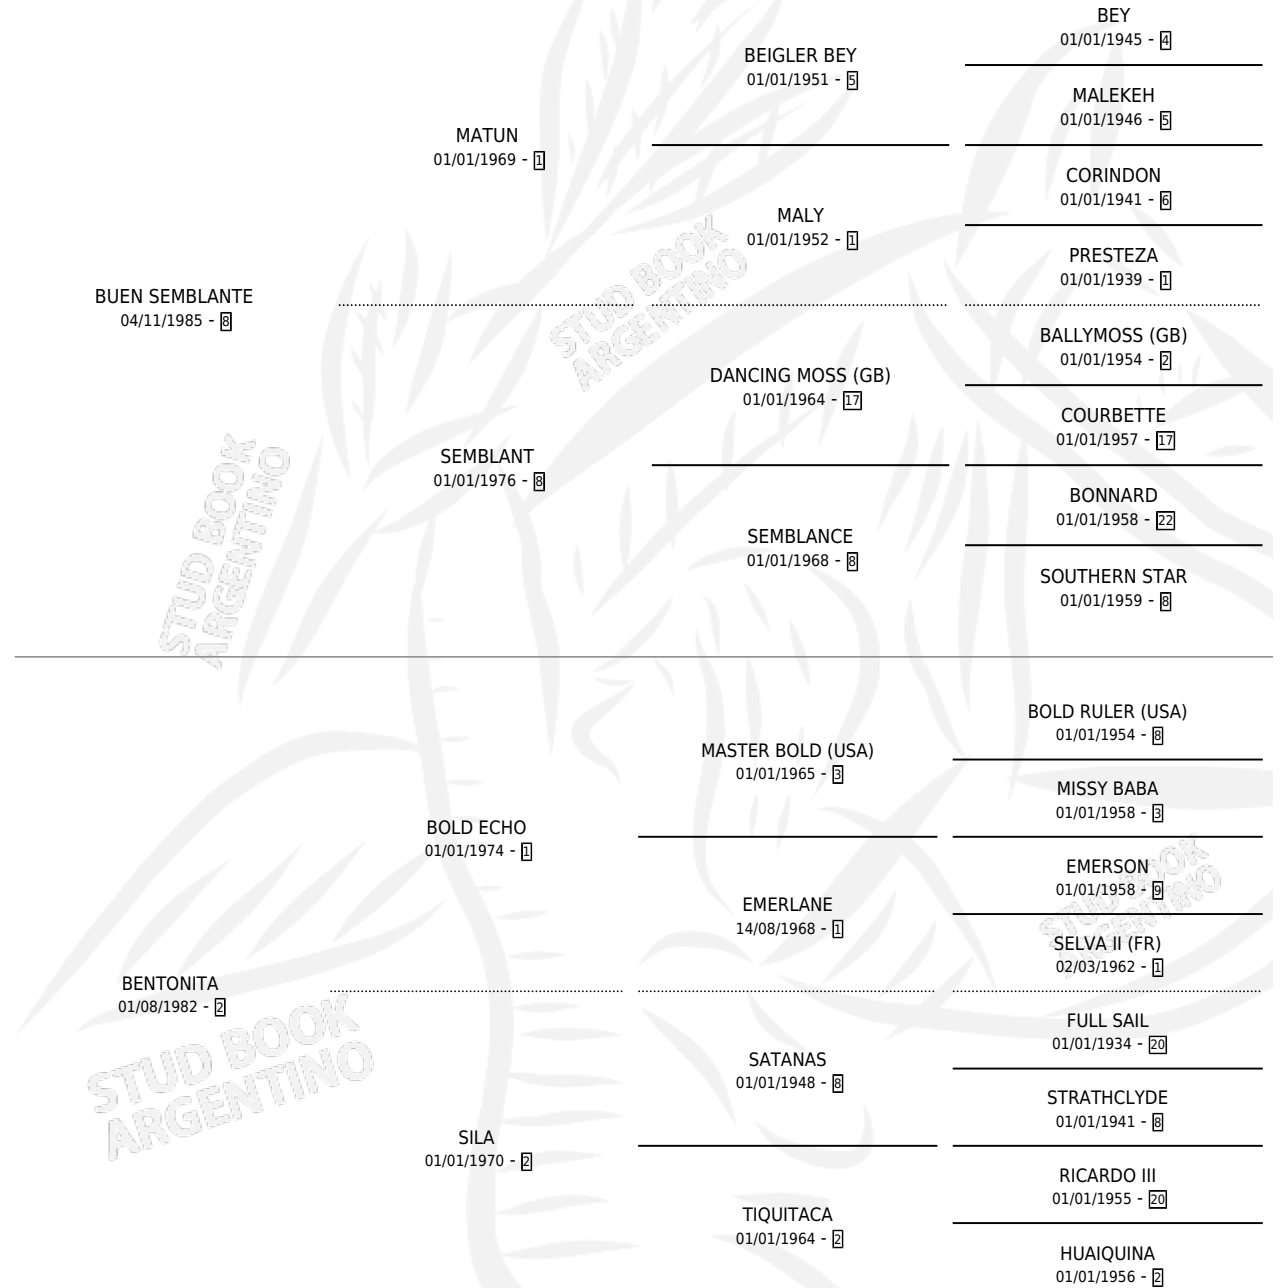

BUENA APICHI

por **BUEN SEMBLANTE** y **BENTONITA** por **BOLD ECHO**

Argentina · Hembra · Alazan Tostado · SP · 28/10/1992
Familia 2-n · Volumen 34

ESTADO

TIPIFICACIÓN SANGUÍNEA	X
TIPIFICACIÓN POR ADN	X
PASAPORTE	X
IDENTIFICACIÓN POR MICROCHIP	X
REPRODUCTOR	✓

Lugar de nacimiento: David

Criador: Sin dato

PEDIGREE

CAMPAÑA

Solo carreras oficiales de Argentina

POR EDAD

EDAD	CC	1°	2°	3°	4°	5°	NP	CLC	CLG	CLCG1	CLGG1	IMPORTE	GANANCIA / CC
6 AÑOS	3	0	0	0	0	0	3	1	0	0	0	\$0	\$0
TOTALES	3	0	0	0	0	0	3	1	0	0	0	\$0	\$0
%		0.0%	0.0%	0.0%	0.0%	0.0%	100%	33.3%	0.0%	0.0%	0.0%		