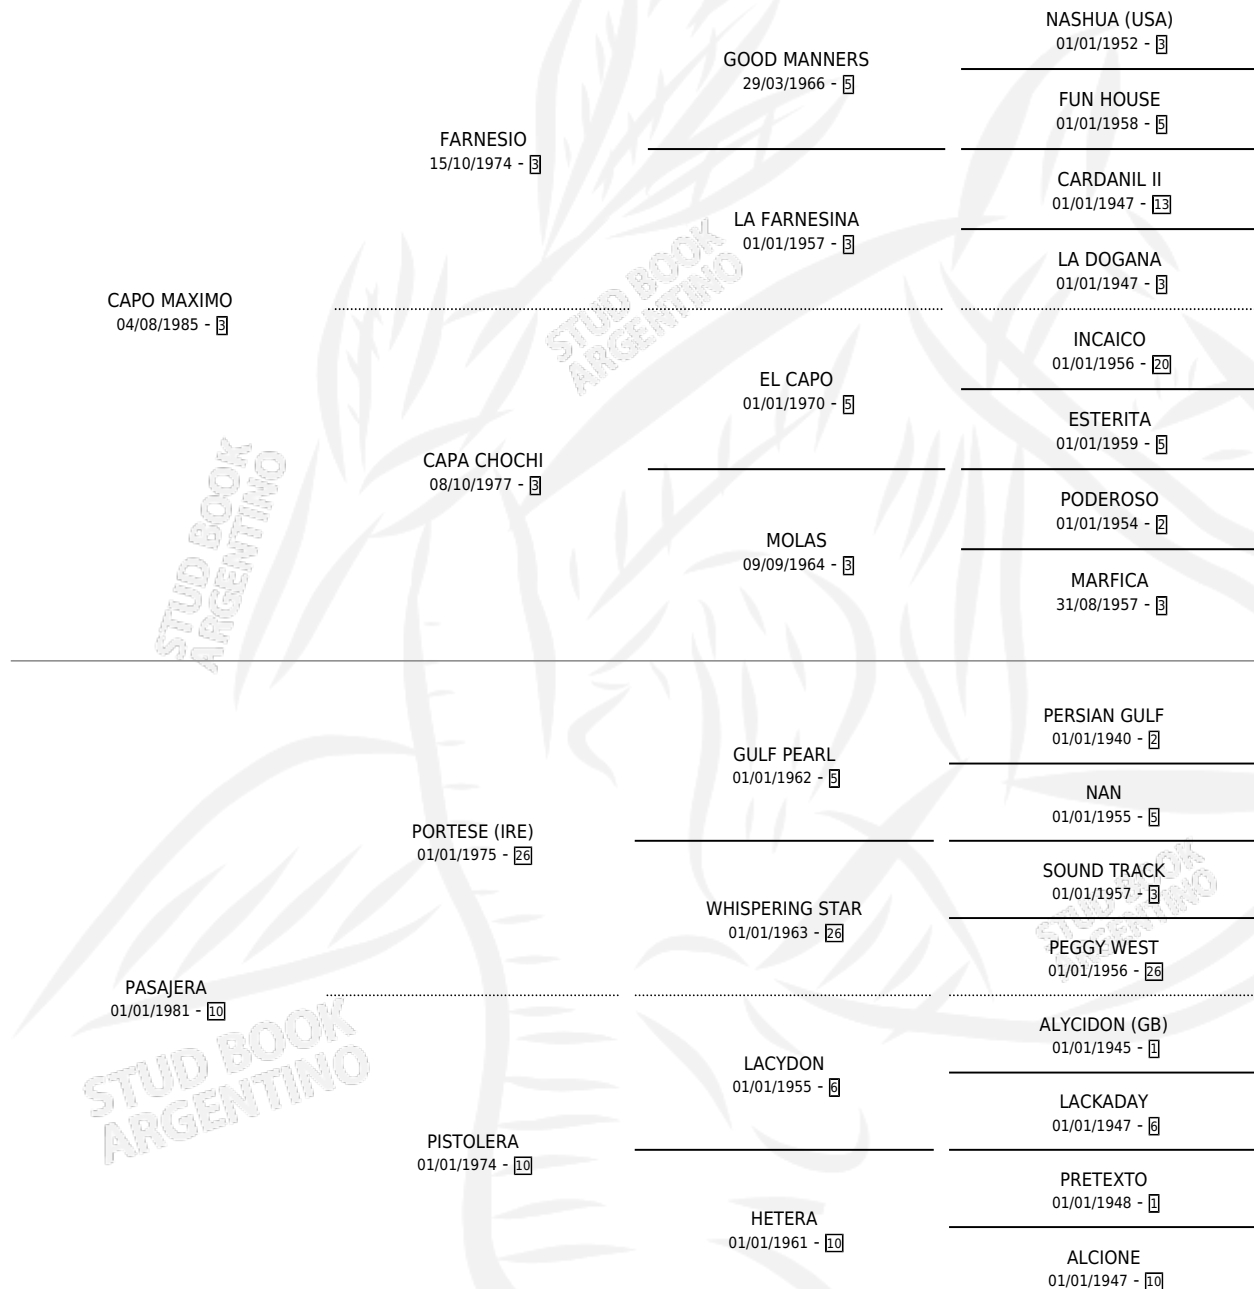

MAXIMA CAP

por CAPO MAXIMO y PASAJERA por PORTESE (IRE)

Argentina · Hembra · Zaino · SP · 11/11/1992
Familia 10-a · Volumen 34

ESTADO

TIPIFICACIÓN SANGUÍNEA	✓
TIPIFICACIÓN POR ADN	✓
PASAPORTE	X
IDENTIFICACIÓN POR MICROCHIP	X
REPRODUCTOR	✓

Lugar de nacimiento: Maria Alicia
Criador: Sin dato

~

HIJOS

	MACHOS	HEMBRAS
6 NACIERON	4	2
4 CORRIERON	3	1
4 GANARON	3	1
0 GANADORES CL	0 GANADORES GR	0 GANADORES G1

PEDIGREE