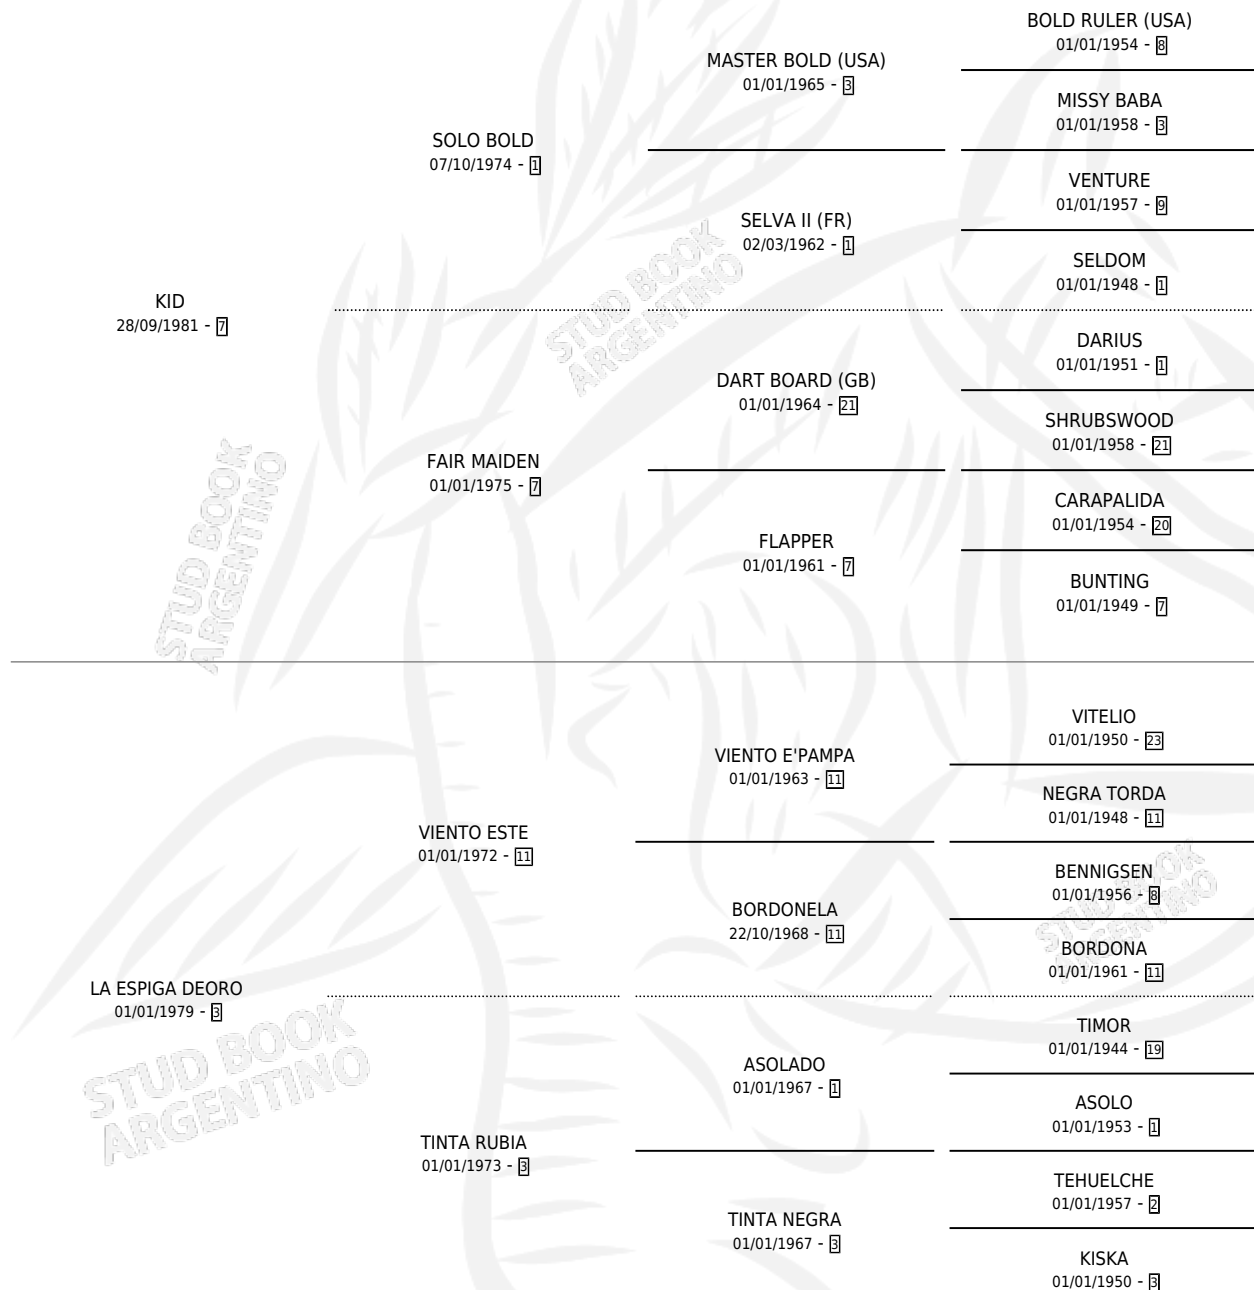

PERCANTA KID

por KID y LA ESPIGA DEORO por VIENTO ESTE

Argentina · Hembra · Zaino Colorado · SP · 11/11/1992
Familia 3-c · Volumen 34

ESTADO

TIPIFICACIÓN SANGUÍNEA	✓
TIPIFICACIÓN POR ADN	✓
PASAPORTE	X
IDENTIFICACIÓN POR MICROCHIP	X
REPRODUCTOR	✓

Lugar de nacimiento: Don Jacobo

Criador: Sin dato

~

HIJOS

	MACHOS	HEMBRAS
4 NACIERON	3	1
SIN ACTUACIONES		

PEDIGREE

CAMPAÑA

Solo carreras oficiales de Argentina