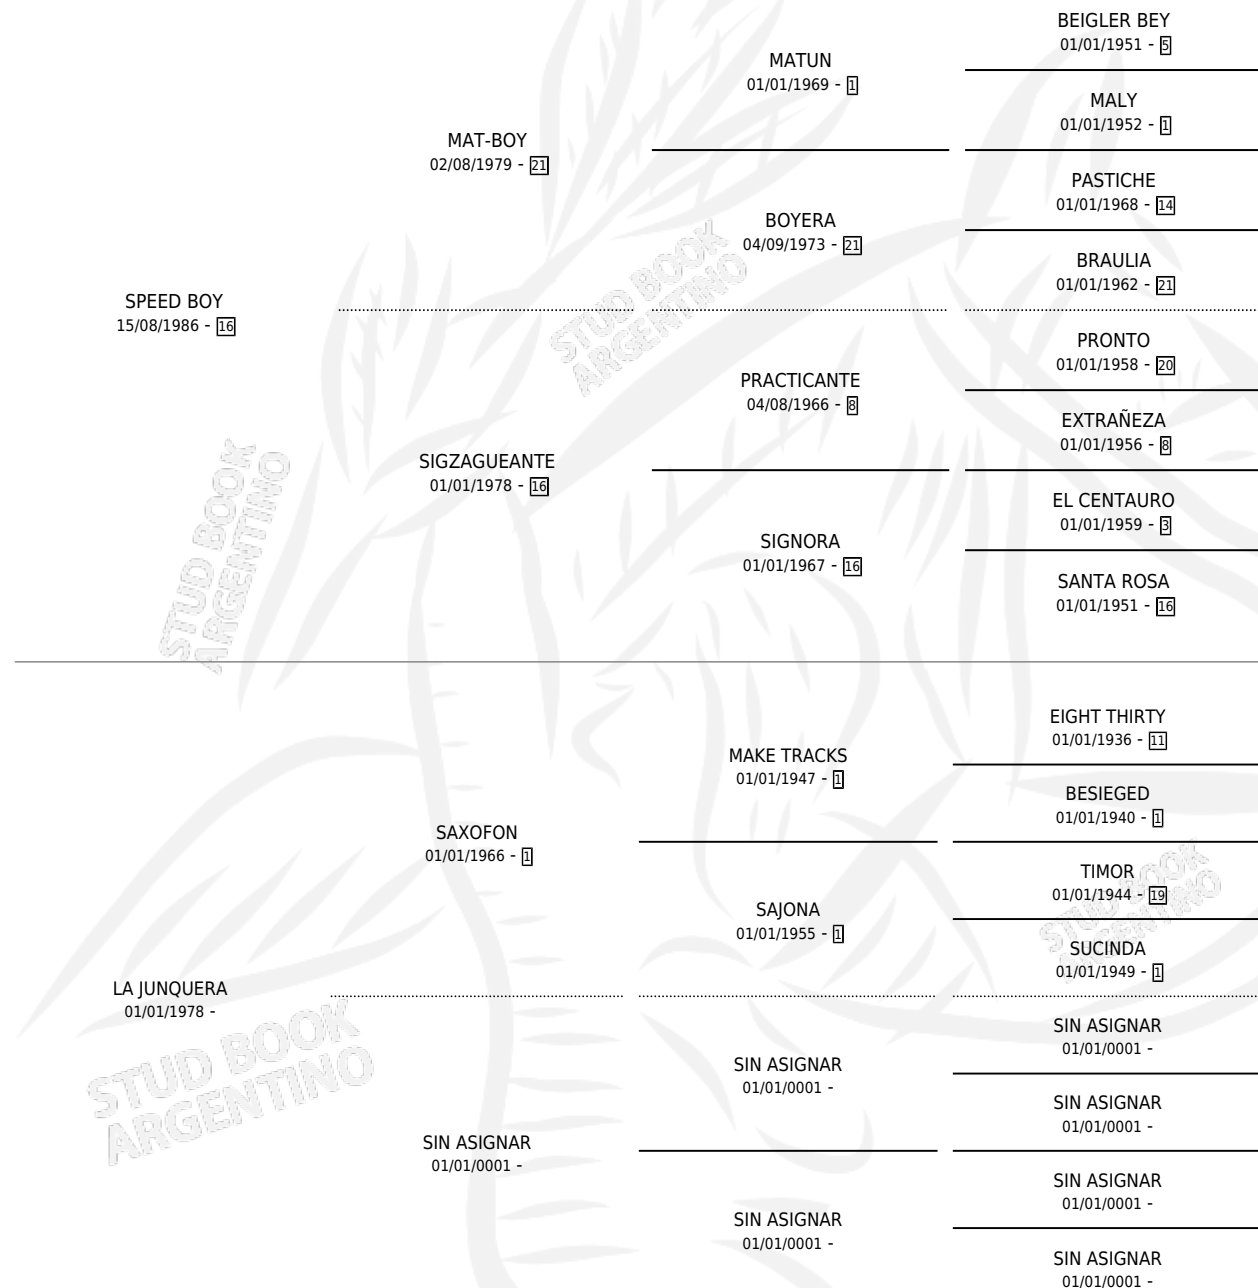

JUNKERO SPEED

por SPEED BOY y LA JUNQUERA por SAXOFON

Argentina · Macho · Alazan · SP · 03/11/1992
Familia · Volumen 34

ESTADO

TIPIFICACIÓN SANGUÍNEA	✓
TIPIFICACIÓN POR ADN	X
PASAPORTE	X
IDENTIFICACIÓN POR MICROCHIP	X
REPRODUCTOR	X

Lugar de nacimiento: La Calandria

Criador: Sin dato

PEDIGREE

JUNKERO SPEED

Datos oficiales del Stud Book Argentino

Documento generado el 09/05/2026

studbook.org.ar