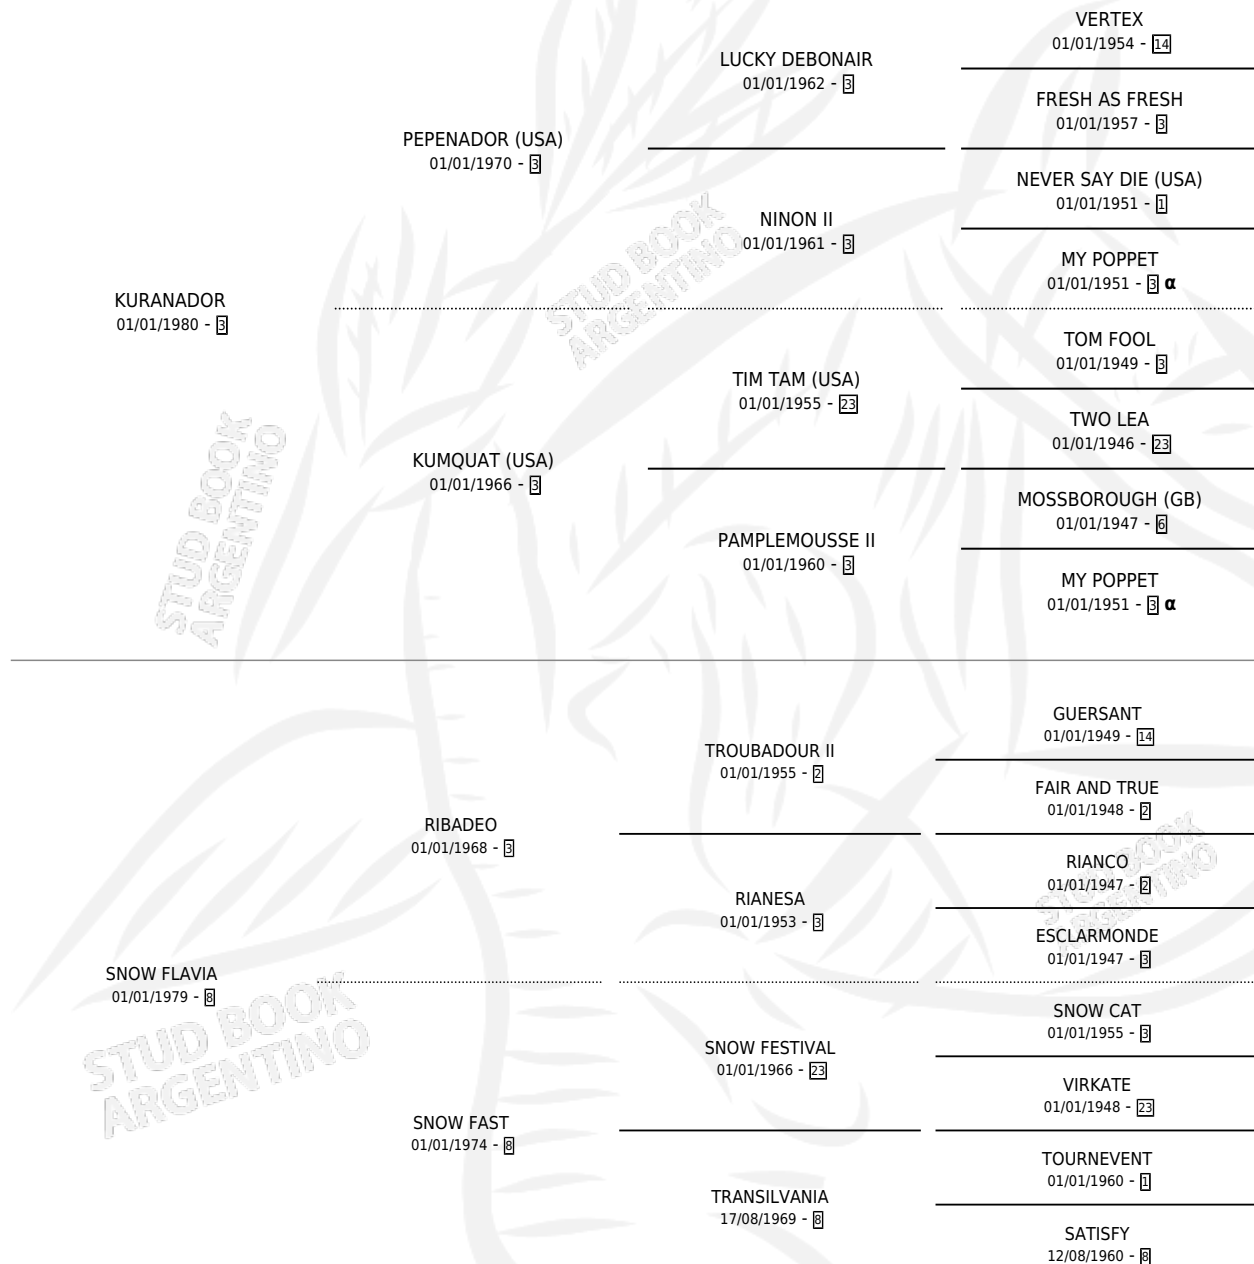

EL CONFESOR

por KURANADOR y SNOW FLAVIA por RIBADEO

Argentina · Macho · Alazan · SP · 01/11/1992
Familia 8-j · Volumen 34

ESTADO

TIPIFICACIÓN SANGUÍNEA	X
TIPIFICACIÓN POR ADN	X
PASAPORTE	X
IDENTIFICACIÓN POR MICROCHIP	X
REPRODUCTOR	X

Lugar de nacimiento: Campo particular

Criador: Sin dato

PEDIGREE

INBREEDING : α

CAMPAÑA

Solo carreras oficiales de Argentina

POR EDAD

EDAD	CC	1°	2°	3°	4°	5°	NP	CLC	CLG	CLCG1	CLGG1	IMPORTE	GANANCIA / CC
6 AÑOS	1	0	1	0	0	0	0	0	0	0	0	\$0	\$0
TOTALES	1	0	1	0	0	0	0	0	0	0	0	\$0	\$0
%		0.0%	100%	0.0%	0.0%	0.0%	0.0%	0.0%	0.0%	0.0%	0.0%		

Placés en Venado Tuerto en 1 carrera disputada.

POR DISTANCIA

HIPODROMO	CC	1°	2°	3°	4°	5°	NP	CLC	CLG	CLCG1	CLGG1	IMPORTE
VENADO TUERTO	1	0	1	0	0	0	0	0	0	0	0	\$0
1100 MTS	1	0	1	0	0	0	0	0	0	0	0	\$0

POR PISTA