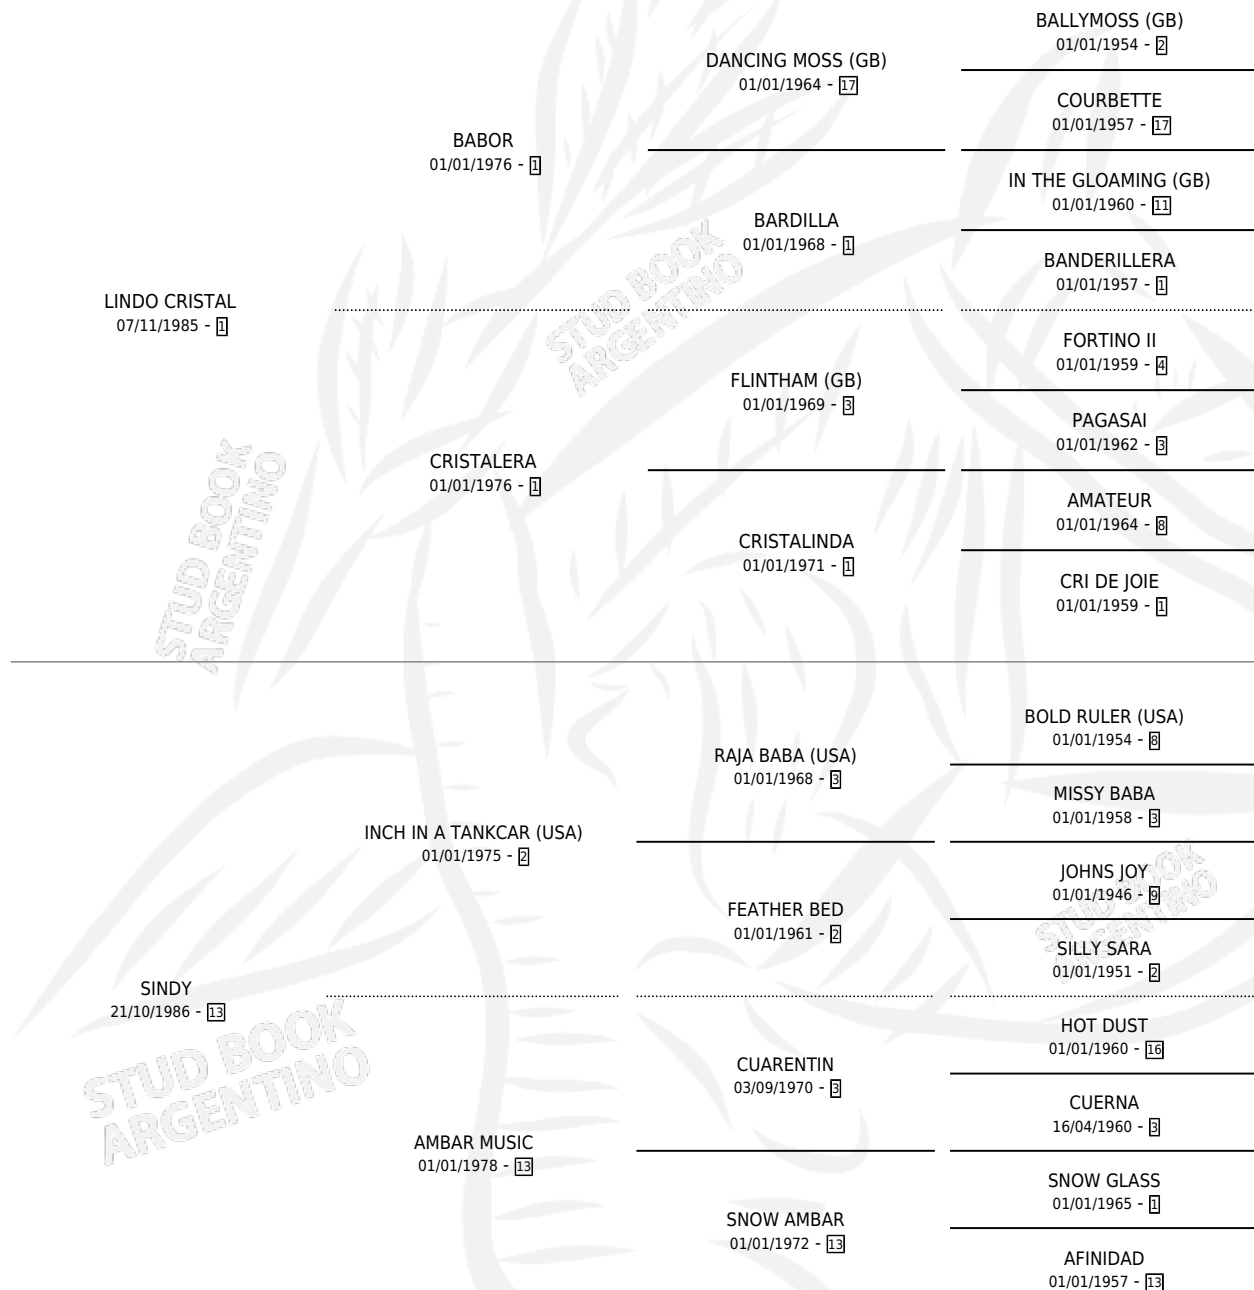

MUSIC CRIST

por LINDO CRISTAL y SINDY por INCH IN A TANKCAR (USA)

Argentina · Hembra · Alazan Tostado · SP · 13/10/1992
Familia 13-b · Volumen 34

ESTADO

TIPIFICACIÓN SANGUÍNEA	X
TIPIFICACIÓN POR ADN	X
PASAPORTE	X
IDENTIFICACIÓN POR MICROCHIP	X
REPRODUCTOR	X

Lugar de nacimiento: Abuelo Pedro
Criador: Sin dato

PEDIGREE

CAMPAÑA

Solo carreras oficiales de Argentina

POR EDAD

EDAD	CC	1°	2°	3°	4°	5°	NP	CLC	CLG	CLCG1	CLGG1	IMPORTE	GANANCIA / CC
5 AÑOS	3	0	0	0	0	0	3	0	0	0	0	\$0	\$0
TOTALES	3	0	0	0	0	0	3	0	0	0	0	\$0	\$0
%		0.0%	0.0%	0.0%	0.0%	0.0%	100%	0.0%	0.0%	0.0%	0.0%		