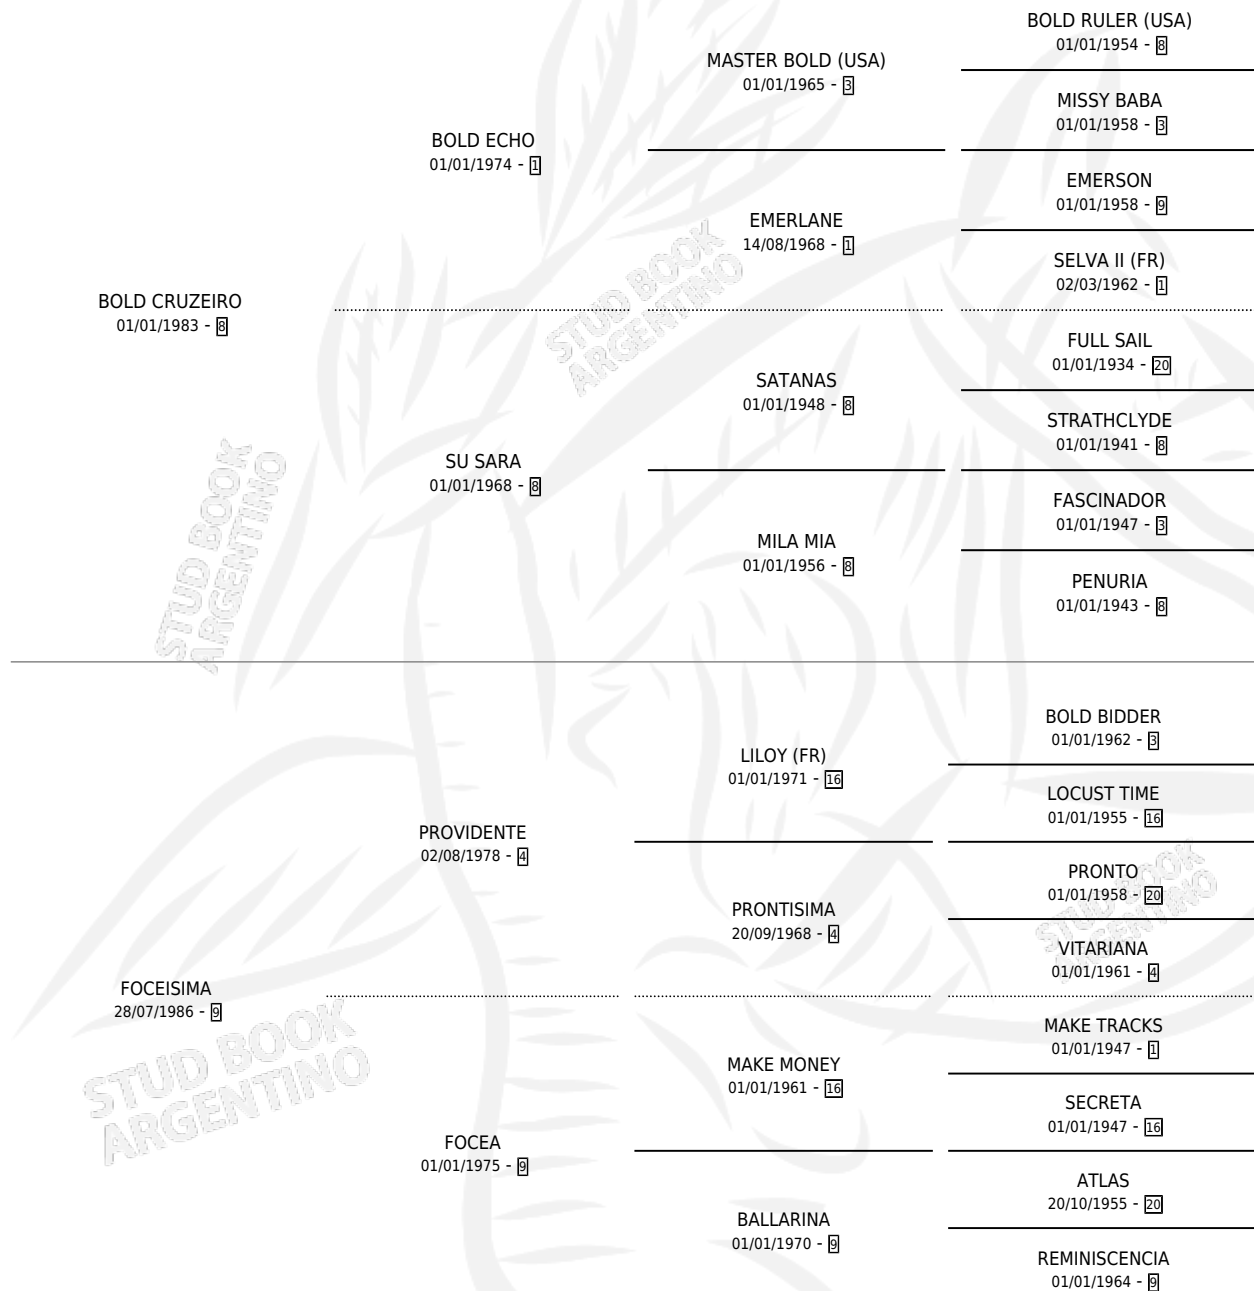

BOLD FOCE

por **BOLD CRUZEIRO** y **FOCEISIMA** por **PROVIDENTE**

Argentina · Hembra · Alazan · SP · 21/11/1992
Familia 9-h · Volumen 34

ESTADO

TIPIFICACIÓN SANGUÍNEA	X
TIPIFICACIÓN POR ADN	X
PASAPORTE	X
IDENTIFICACIÓN POR MICROCHIP	X
REPRODUCTOR	X

Lugar de nacimiento: El Cañadon

Criador: Sin dato

PEDIGREE

BOLD FOCE

Datos oficiales del Stud Book Argentino

Documento generado el 26/04/2026

studbook.org.ar