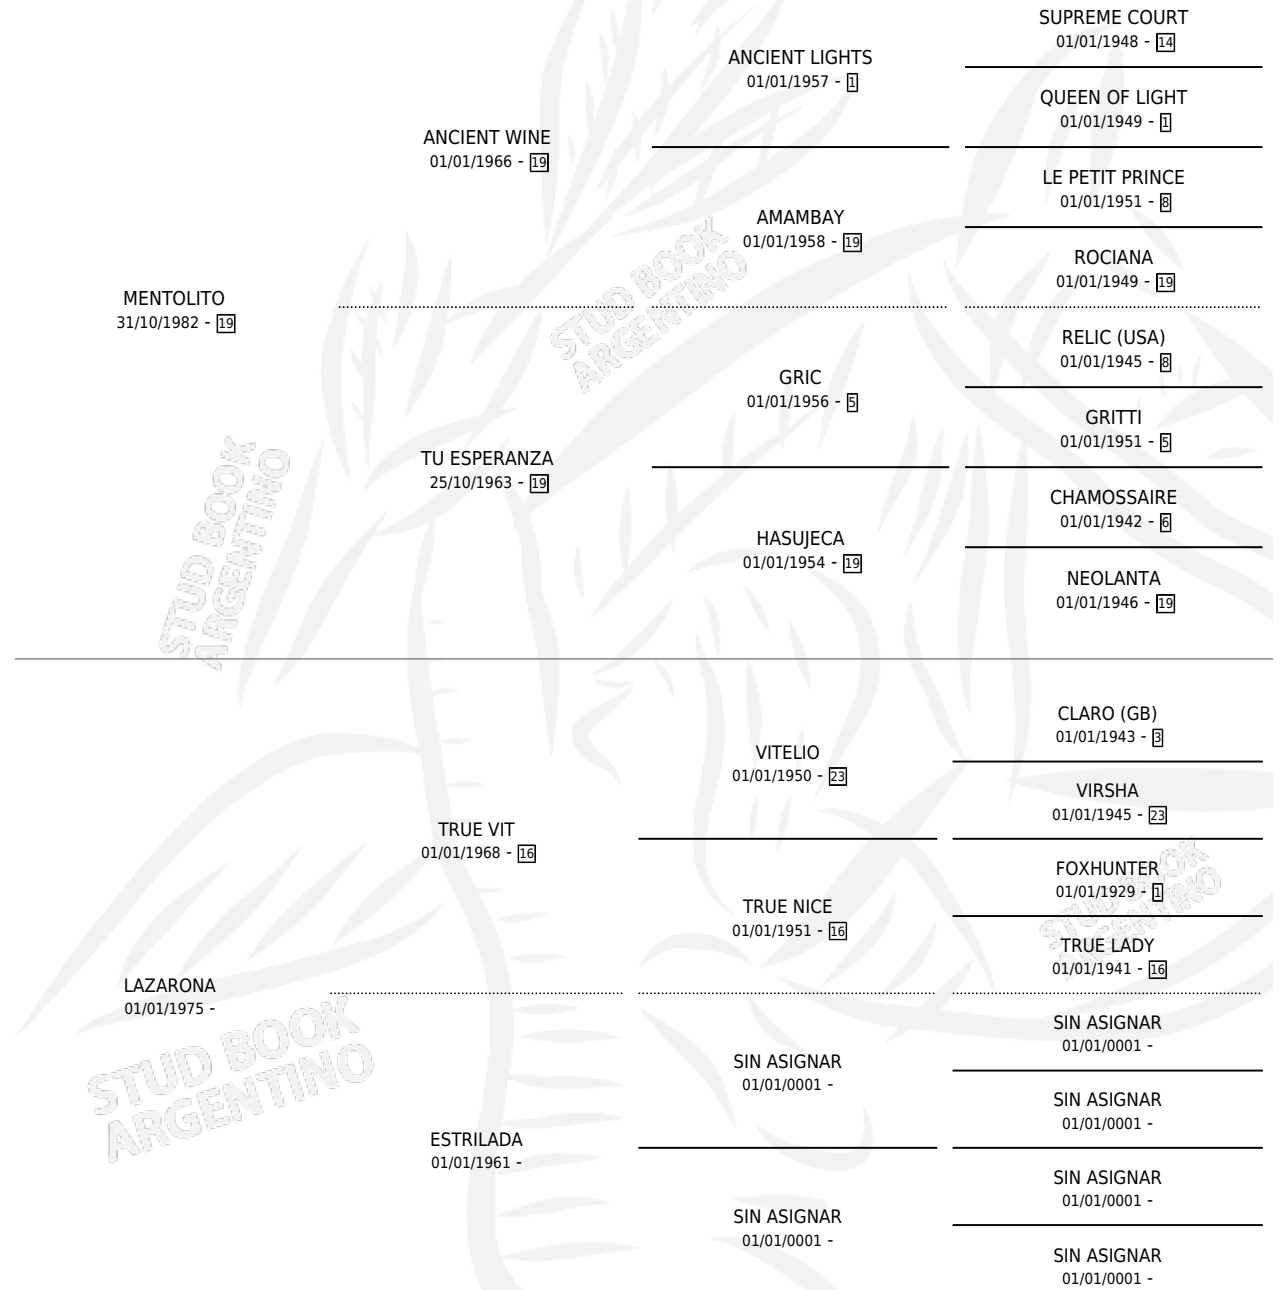

# SOY MENTO

por MENTOLITO y LAZARONA por TRUE VIT

Argentina · Macho · Zaino · SP · 05/11/1992  
Familia · Volumen 34

## ESTADO

TIPIFICACIÓN SANGUÍNEA	X
TIPIFICACIÓN POR ADN	X
PASAPORTE	X
IDENTIFICACIÓN POR MICROCHIP	X
REPRODUCTOR	X

**Lugar de nacimiento:** Guer Aike

**Criador:** Sin dato

## PEDIGREE