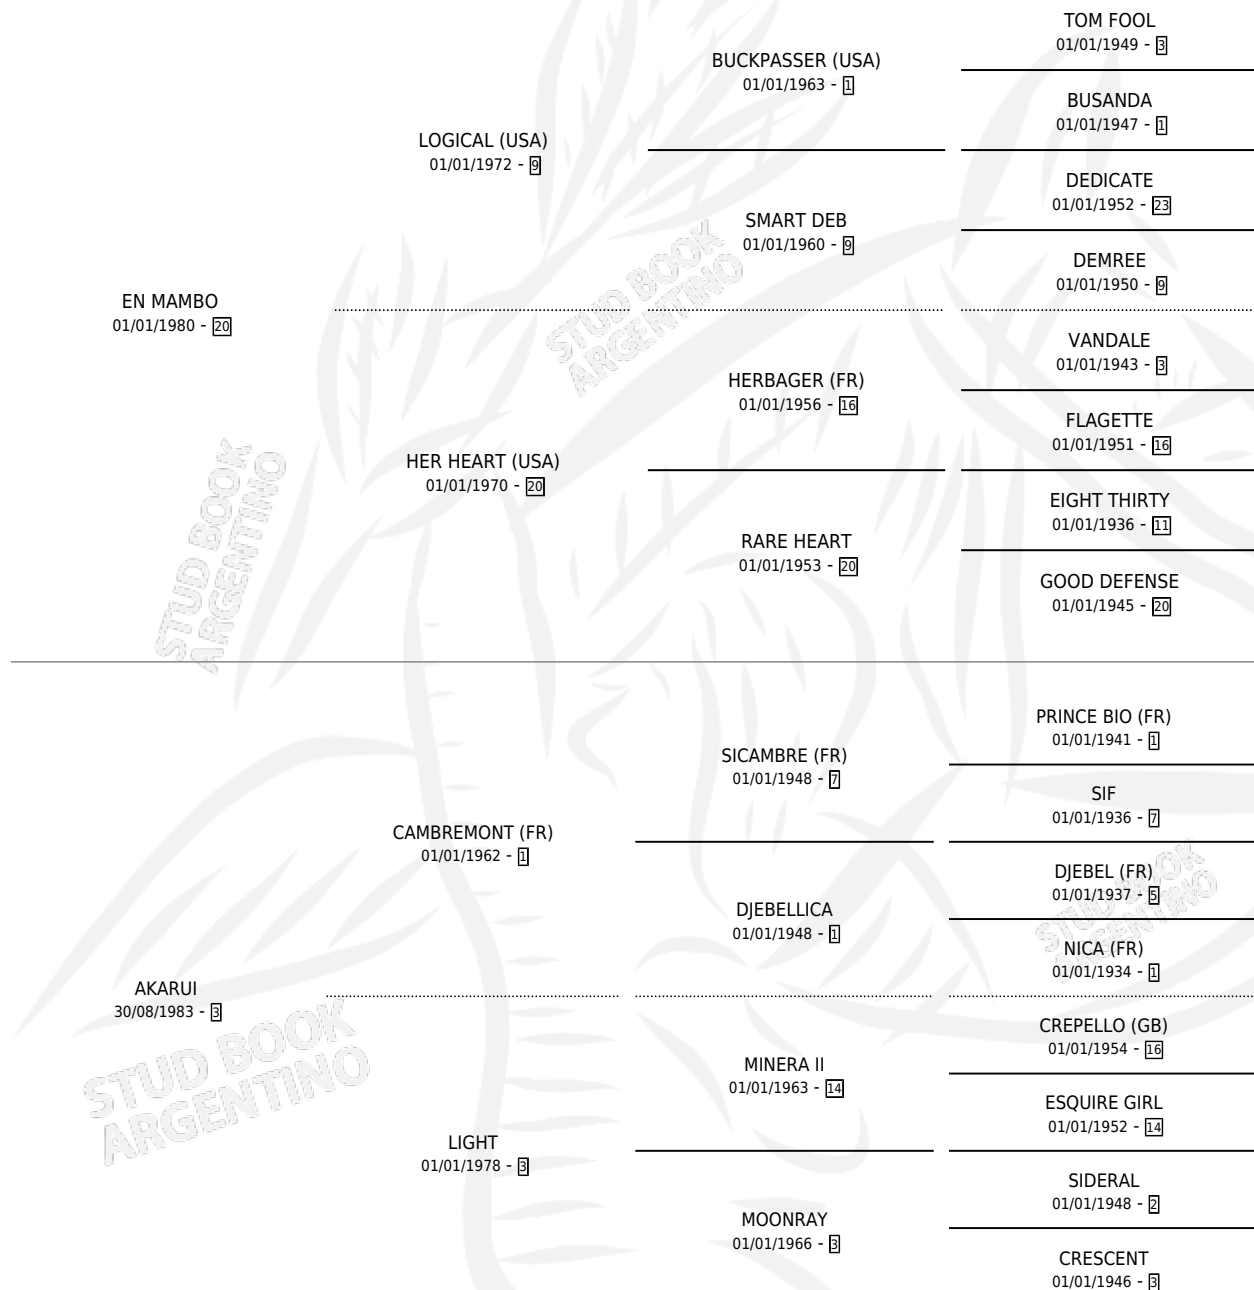

EN BRON

por EN MAMBO y AKARUI por CAMBREMONT (FR)

Argentina · Hembra · Zaino · SP · 10/10/1992
Familia 3-o · Volumen 34

ESTADO

TIPIFICACIÓN SANGUÍNEA	X
TIPIFICACIÓN POR ADN	X
PASAPORTE	X
IDENTIFICACIÓN POR MICROCHIP	X
REPRODUCTOR	X

Lugar de nacimiento: El Estrellano

Criador: Sin dato

PEDIGREE