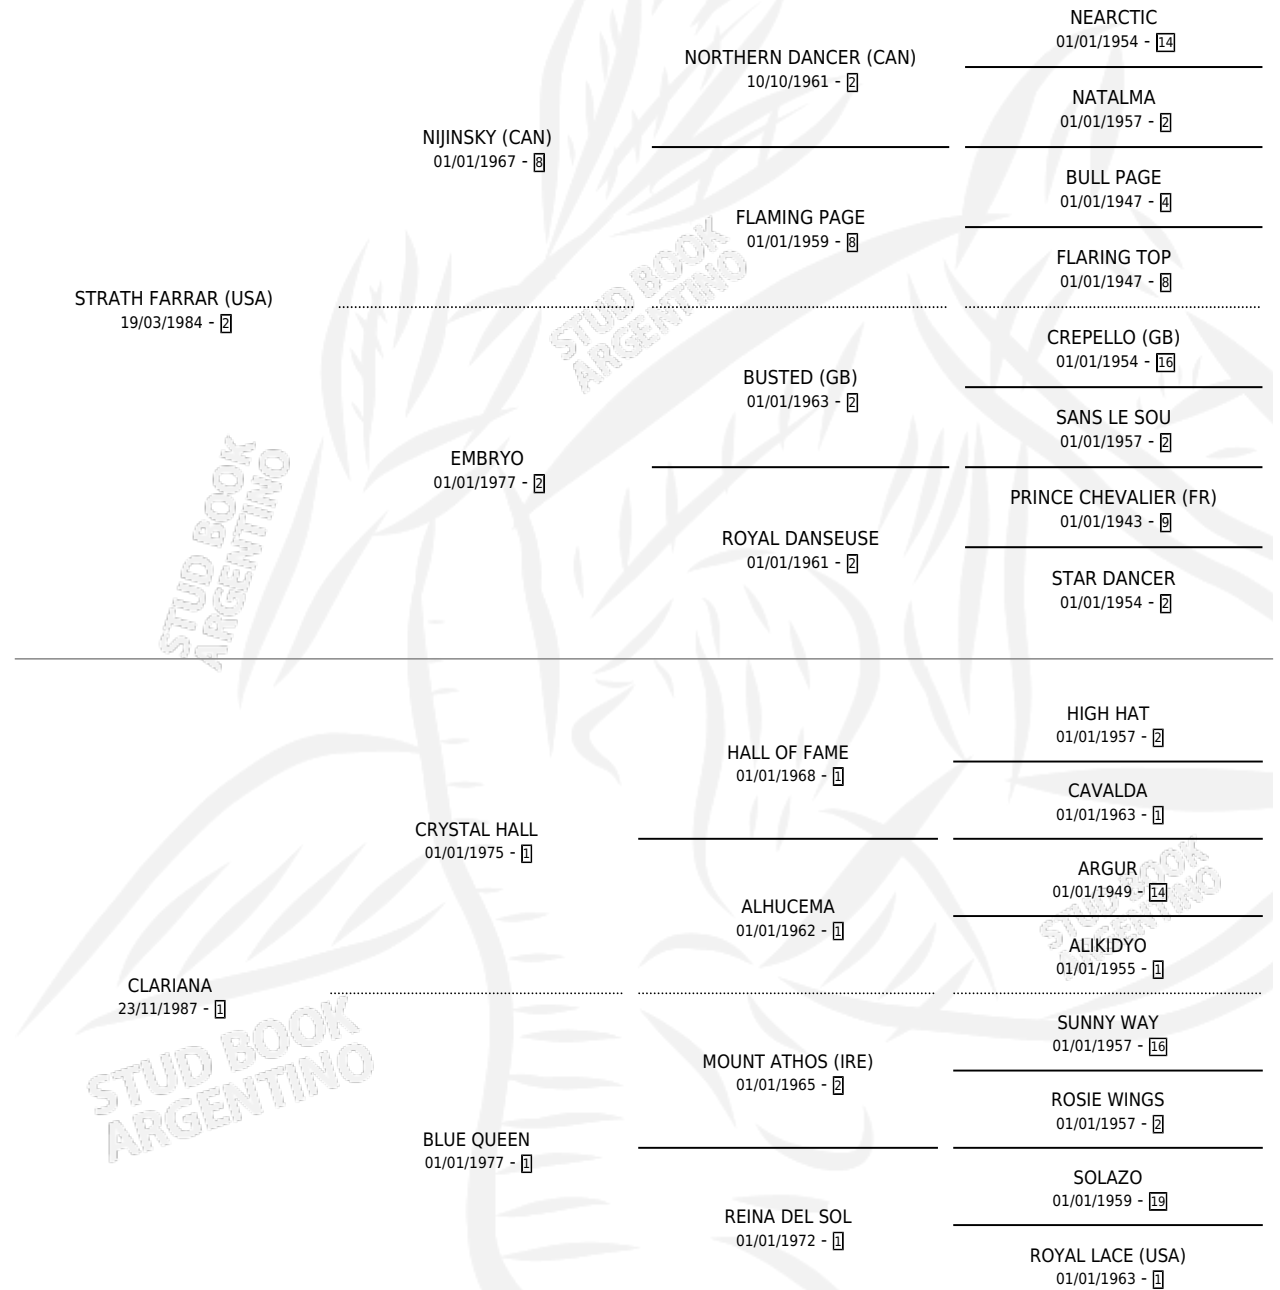

CLARINETE HALL

por STRATH FARRAR (USA) y CLARIANA por CRYSTAL HALL

Argentina · Macho · Zaino Doradillo · SP · 16/11/1992
Familia 1-w · Volumen 34

ESTADO

TIPIFICACIÓN SANGUÍNEA	X
TIPIFICACIÓN POR ADN	X
PASAPORTE	X
IDENTIFICACIÓN POR MICROCHIP	X
REPRODUCTOR	X

Lugar de nacimiento: Cristal Light

Criador: Sin dato

PEDIGREE

CAMPAÑA

Solo carreras oficiales de Argentina

POR EDAD

EDAD	CC	1°	2°	3°	4°	5°	NP	CLC	CLG	CLCG1	CLGG1	IMPORTE	GANANCIA / CC
4 AÑOS	1	0	0	0	0	0	1	0	0	0	0	\$0	\$0
TOTALES	1	0	0	0	0	0	1	0	0	0	0	\$0	\$0
%		0.0%	0.0%	0.0%	0.0%	0.0%	100%	0.0%	0.0%	0.0%	0.0%		