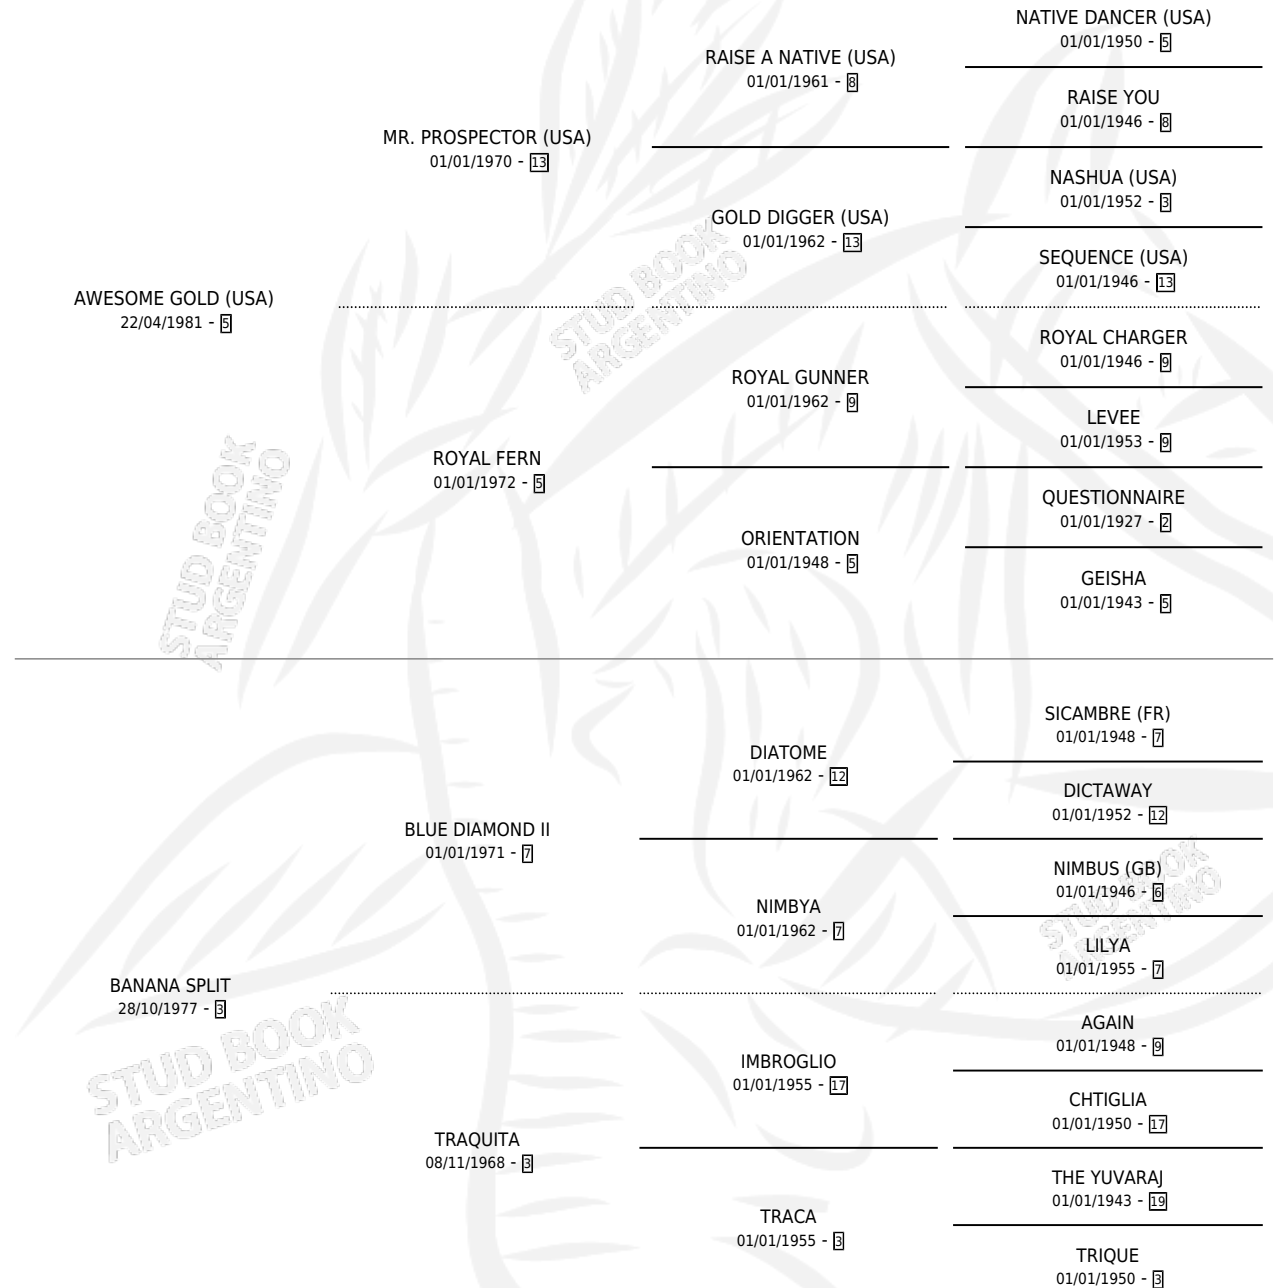

ORO BANANO

por **AWESOME GOLD (USA)** y **BANANA SPLIT** por **BLUE DIAMOND II**

Argentina · Macho · Alazan · SP · 06/11/1992
Familia 3-n · Volumen 34

ESTADO

TIPIFICACIÓN SANGUÍNEA	X
TIPIFICACIÓN POR ADN	X
PASAPORTE	X
IDENTIFICACIÓN POR MICROCHIP	X
REPRODUCTOR	X

Lugar de nacimiento: Pampa Chica
Criador: Sin dato

PEDIGREE

CAMPAÑA

Solo carreras oficiales de Argentina

POR EDAD

EDAD	CC	1°	2°	3°	4°	5°	NP	CLC	CLG	CLCG1	CLGG1	IMPORTE	GANANCIA / CC
3 AÑOS	1	0	0	0	0	0	1	0	0	0	0	\$0	\$0
4 AÑOS	9	0	0	0	0	0	9	0	0	0	0	\$0	\$0
5 AÑOS	4	0	0	0	0	0	4	0	0	0	0	\$0	\$0
TOTALES	14	0	0	0	0	0	14	0	0	0	0	\$0	\$0
%		0.0%	0.0%	0.0%	0.0%	0.0%	100%	0.0%	0.0%	0.0%	0.0%		