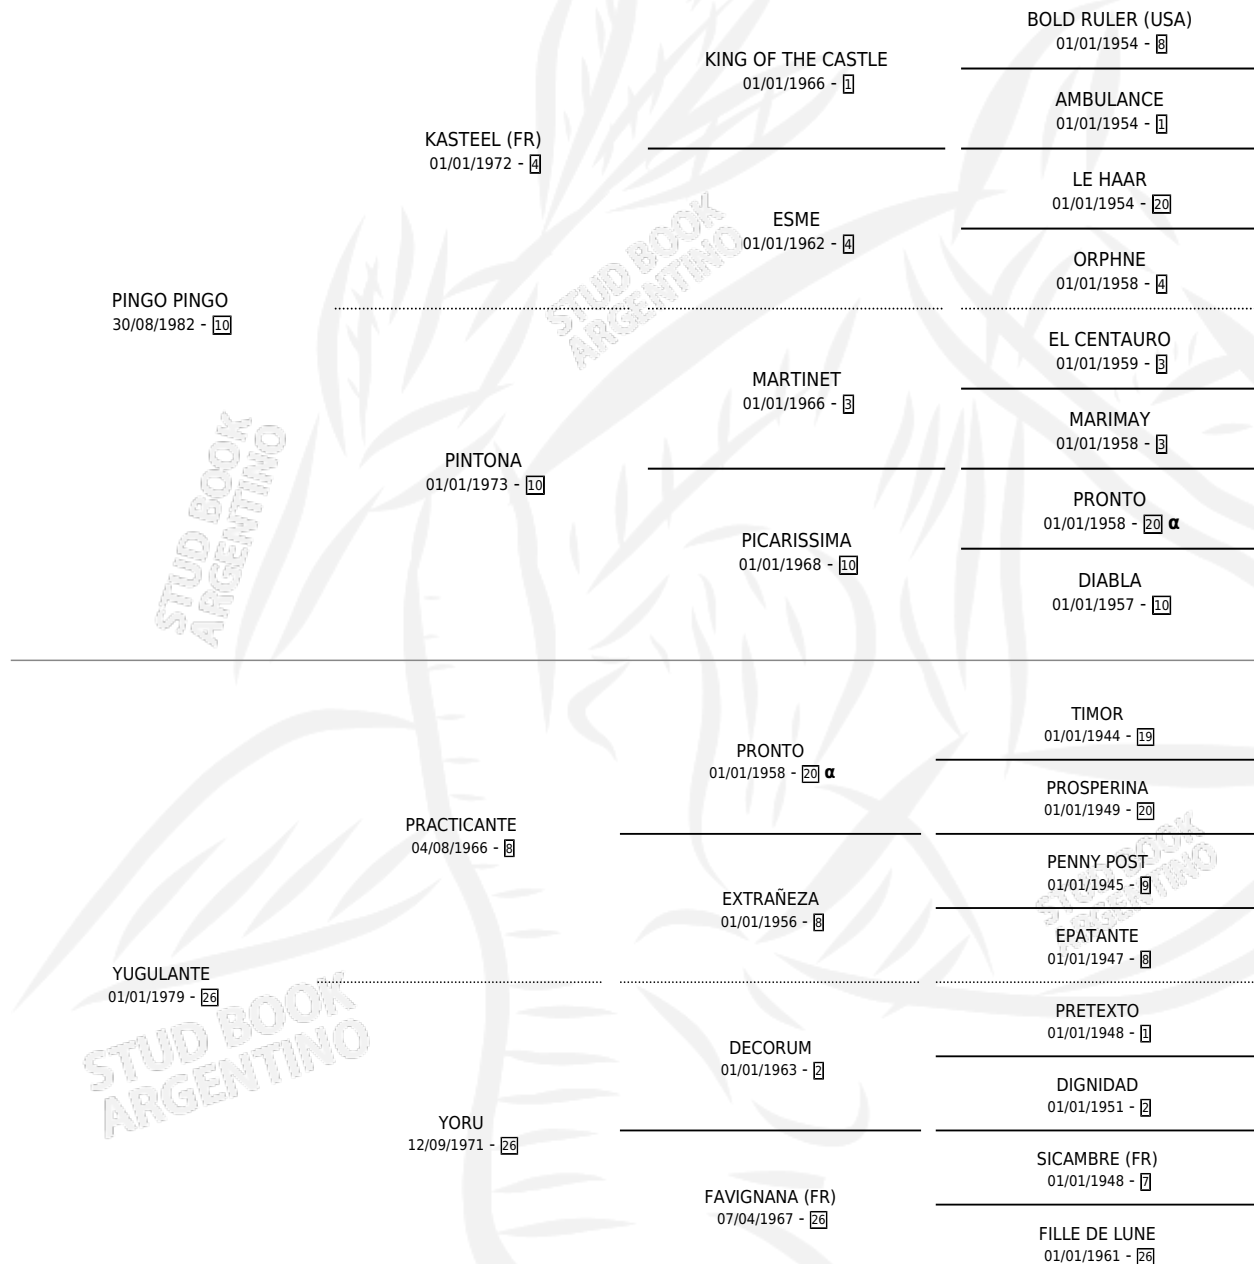

VERANEANTE PING

por PINGO PINGO y YUGULANTE por PRACTICANTE

Argentina · Macho · Zaino · SP · 05/11/1992
Familia 26 · Volumen 34

ESTADO

TIPIFICACIÓN SANGUÍNEA	X
TIPIFICACIÓN POR ADN	X
PASAPORTE	X
IDENTIFICACIÓN POR MICROCHIP	X
REPRODUCTOR	X

Lugar de nacimiento: Laguna de los Padres

Criador: Sin dato

PEDIGREE

INBREEDING : α

VERANEANTE PING

Datos oficiales del Stud Book Argentino

Documento generado el 04/05/2026

studbook.org.ar